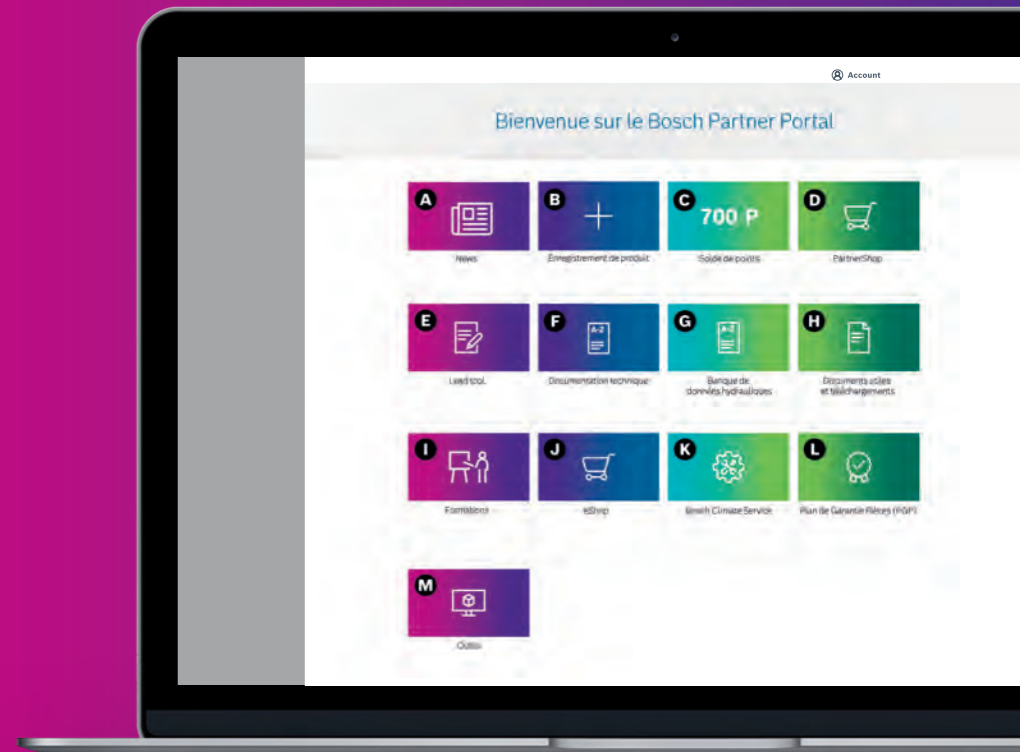

## Commandez où et quand vous voulez

- ▶ Peu importe où vous êtes: commandez facilement vos pièces de rechange dans l'eShop avec votre smartphone, tablette ou portable.
- ▶ Enregistrez-vous sur [www.partner.bosch-climate.be](http://www.partner.bosch-climate.be) et créez un Bosch ID.

## Gagnez du temps sans effort

- ▶ Dans notre eShop, vous trouverez rapidement des informations sur la disponibilité et le prix de l'article souhaité.
- ▶ Placez les produits dont vous avez besoin dans le panier, cliquez sur « Simuler l'ordre » et vous voyez immédiatement les informations souhaitées.

## Toutes les informations en un coup d'œil

- ▶ Connectez-vous avec votre Bosch ID et aurez immédiatement un aperçu des produits.
- ▶ Sur « Mes commandes et factures », vous trouverez un aperçu de toutes vos commandes et retours.

## Profitez des avantages

- ▶ Connectez-vous facilement avec votre Bosch ID et votre mot de passe et obtenez un aperçu de tous les outils numériques sur le Bosch Partner Portal.
- ▶ En quelques clics, vous avez accès à tous les outils Bosch, sans avoir à vous reconnecter à chaque fois.