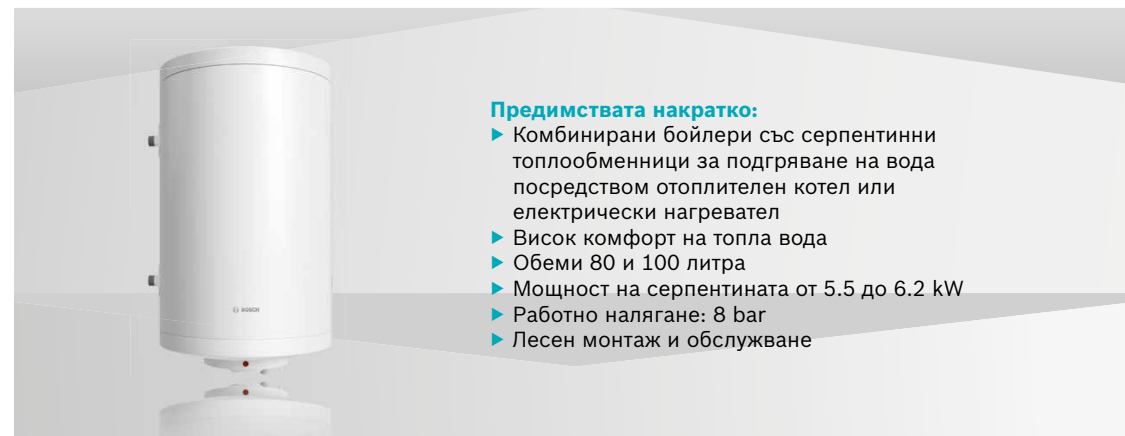

Предимствата накратко:

- Комбинирани бойлери със серпентинни топлообменници за подгряване на вода посредством отоплителен котел или електрически нагревател
- Висок комфорт на топла вода
- Обеми 80 и 100 литра
- Мощност на серпентината от 5.5 до 6.2 kW
- Работно налягане: 8 bar
- Лесен монтаж и обслужване