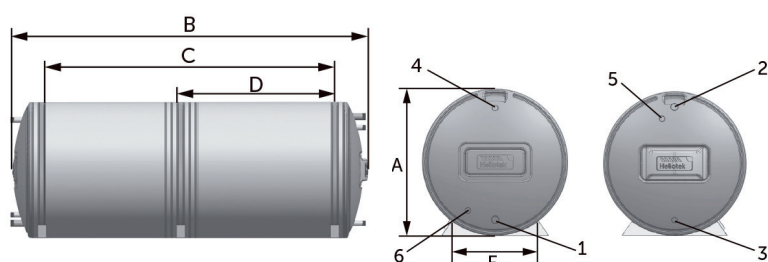

Ponto para conexão rápida do ânodo de sacrifício (vendido separadamente como opcional).

*O aço 444 possui maior resistência contra a corrosão do que o aço 304.

Especificações técnicas	MK800	MK1000	MKP800	MKP1000
Volume interno (L)	800	1000	800	1000
Pressão de trabalho (mca/kpa)	5/49	5/49	40/392	40/392
Peso vazio (Kg)	56,0	65,0	90,0	110,0
A (mm)	800	800	800	800
B (mm)	2100	2700	2100	2700
C (mm)	1665	2140	1665	2140
D (mm)	892	1150	892	1150
E (mm)	480	480	480	480
Ø Entrada e Saída de água (1)(2)	1 1/4"	1 1/4"	1 1/4"	1 1/4"
Ø Entrada e Saída do coletor (3)(4)	1"	1"	1"	1"
Entrada do apoio (6)	n/a	n/a	1"	1"
Saída do apoio (6)	n/a	n/a	1"	1"
Potência da resistência elétrica (W)	4000	4000	4000	4000
Tensão (V)	220	220	220	220
Frequência (Hz)	60 60	60	60	60
Corrente (A)	18,2	18,2	18,2	18,2
Disjuntor (A)	30	30	30	30
Seção bitola mínima da alimentação elétrica (mm ²)	2,5	2,5	2,5	2,5
Grau de proteção	IP24	IP24	IP24	IP24
Material do cilindro interno	Aço inox 444	Aço inox 444	Aço inox 444	Aço inox 444
Número do registro	001449/2017	001448/2017	001449/2017	001448/2017
Código do produto	8732400614	8732400616	8732400615	8732400617

Opcionais	Código do item
Ânodo de sacrifício Ø3/4"/500mm	8732400877
Manifold de segurança	8732400881
Kit de instalação solar BP MK800/1000L	8732400878
Kit de instalação solar complementar AP MK800/1000L	8732400879
Vaso de expansão 50L	750010239