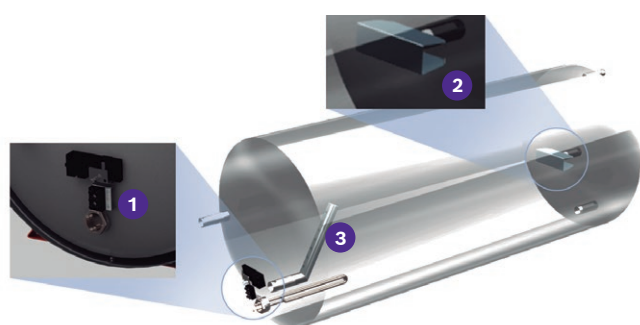

Reservatórios térmicos

Em nível

BOSCH

A marca de **aquecimento solar** da Bosch

*O aço 444 possui maior resistência contra a corrosão do que o aço 304.

- ▶ Exclusivo dosador volumétrico Bianco: dispositivo interno sem partes móveis, que substitui o pescador, aumenta a robustez e evita gastos com manutenções adicionais.
- ▶ Máximo aproveitamento da água com maior temperatura, independente do nível da mesma dentro do reservatório.
- ▶ Isolamento térmico em poliuretano expandido com injeção progressiva de alta densidade.
- ▶ Revestimento externo de alumínio que assegura perfeita proteção.
- ▶ Corpo em aço inox 444: mais resistência à corrosão com menos peso*.
- ▶ Tampas laterais em plástico de engenharia ABS, resistente à impactos e variações climáticas.
- ▶ Tubulações de aço inoxidável de 1 polegada melhoram a distribuição da água.
- ▶ Termostato duplo (um operacional e outro de segurança): proteção contra superaquecimento.

¹Versão com ânodo de sacrifício de fábrica.

1. Novo terminal elétrico para mais segurança nas instalações.
2. Difusor de água fria para evitar distorção das camadas térmicas.
3. Dosador volumétrico Bianco.