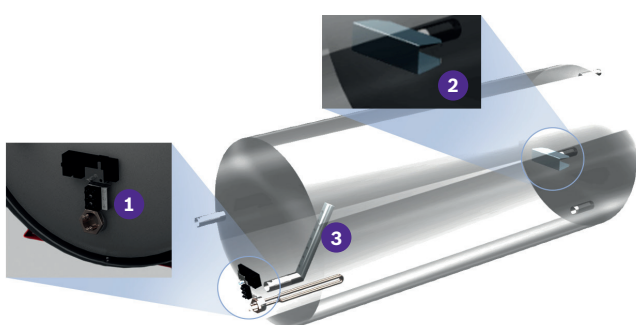

1. Novo terminal elétrico para mais segurança nas instalações.
2. Difusor de água fria para evitar distorção das camadas térmicas.
3. Dosador volumétrico Bianco.