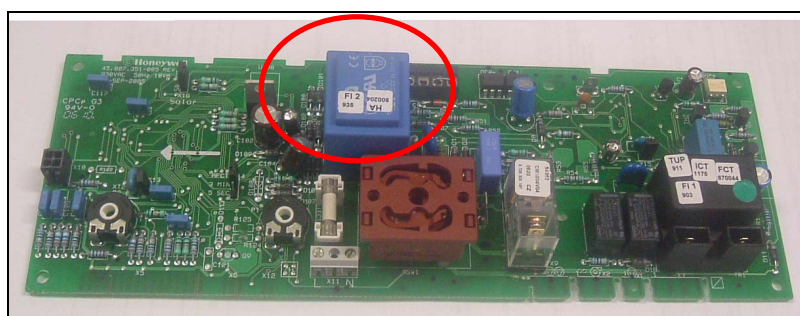

Nové objednací číslo řídicí desky u ZW/ZS ...-1

Předmět:

U plynových kotlů Novostar (typové označení ZW/ZS ...-1- současně prodávané typy) dochází od 1.8. 2006 ke změně objednacího čísla řídicí desky. Novou desku si objednávejte pod objednací číslem 8.708.300.212.0. Cena zůstává zachována. Tato deska je od června 2006 (FD 686) již také montována do výše zmíněných kotlů.

Původní obj. č.	Nové obj. č.
8.708.300.189.0	8.708.300.212.0

Obr. 1 - Starý náhradní díl – 8.708.300.189.0

Obr. 2 - Nový náhradní díl – 8.708.300.212.0

Poznámka

Novou řídicí desku je možné identifikovat dle černého transformátoru (viz obr. 2).