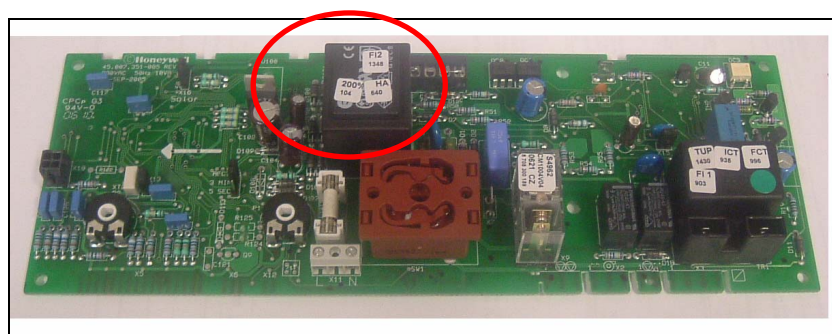

Nové objednací číslo řídicí desky u ZW/ZS ...-1

Předmět:

U plynových kotlů Novostar (typové označení ZW/ZS ...-1- současně prodávané typy) dochází od 1.8. 2006 ke změně objednacího čísla řídicí desky. Novou desku si objednávejte pod objednací číslem 8.708.300.212.0. Cena zůstává zachována. Tato deska je od června 2006 (FD 686) již také montována do výše zmíněných kotlů.

Původní obj. č.	Nové obj. č.
8.708.300.189.0	8.708.300.212.0

Obr. 1 - Starý náhradní díl – 8.708.300.189.0

Obr. 2 - Nový náhradní díl – 8.708.300.212.0

Poznámka

Novou řídicí desku je možné identifikovat dle černého transformátoru (viz obr. 2).