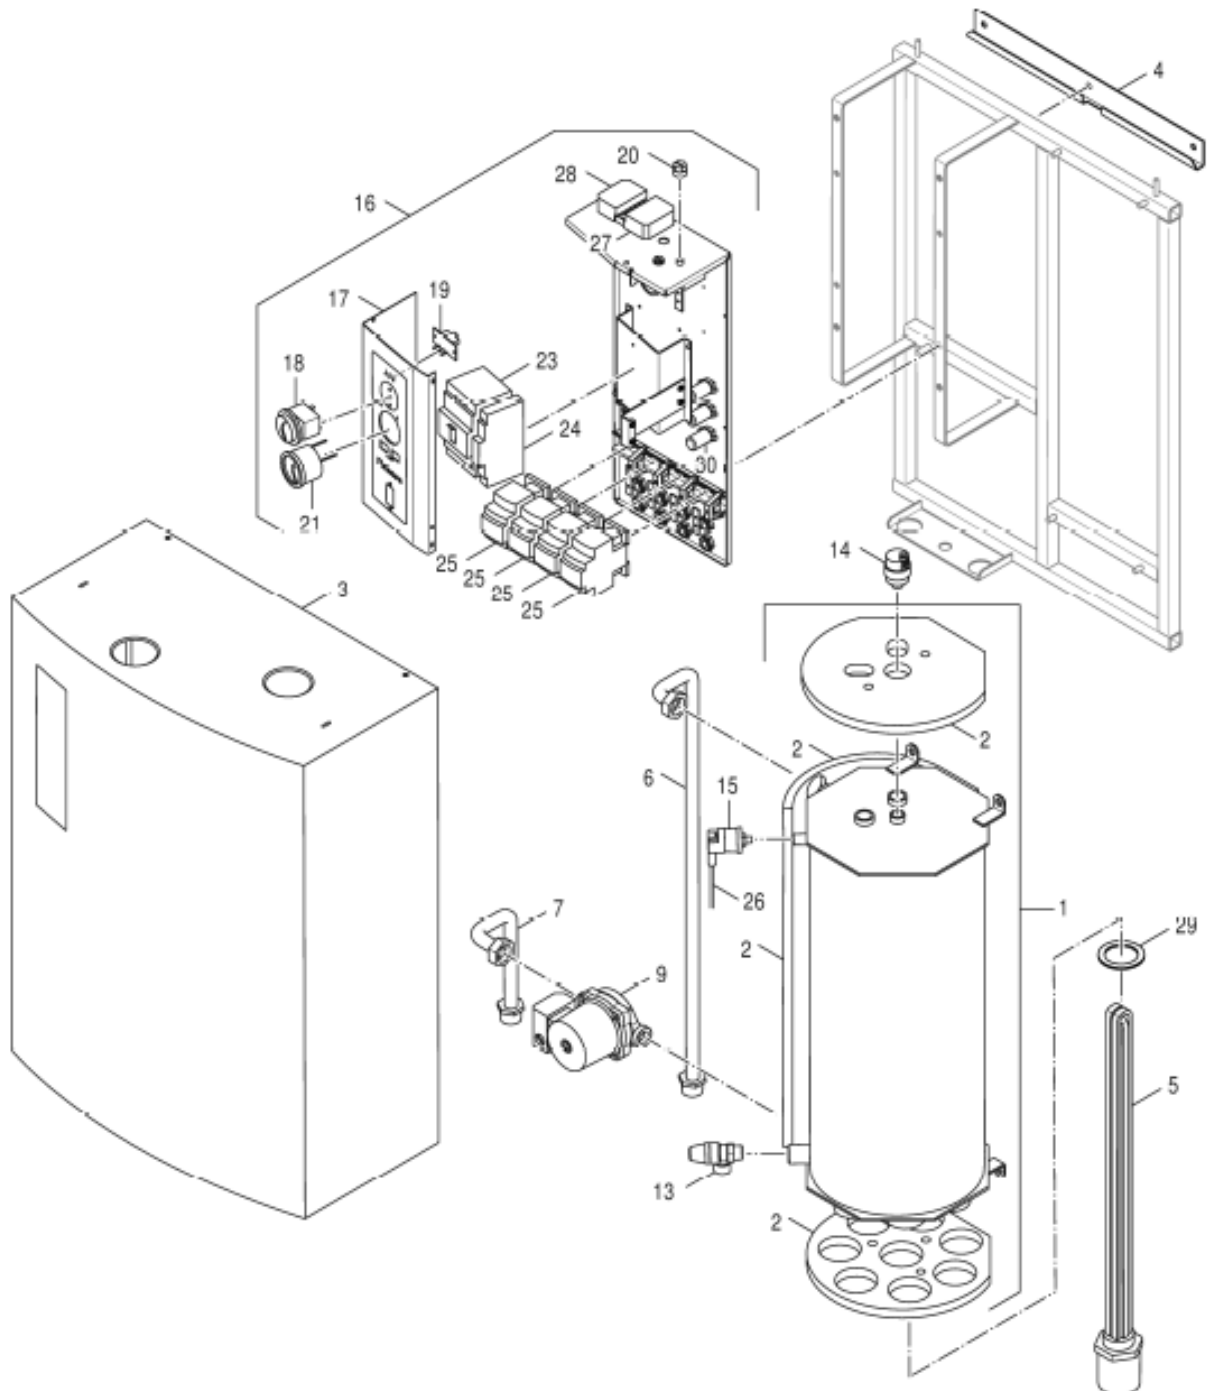

1 Sestava

TRONIC 5000 30 – 60 kW

TRONIC 5000

Pozice	Název dílu	Objednací číslo	TRONIC 5000			
			30	45	60	
1	Těleso kotlové s izolací	87381135920	■			
1	Těleso kotlové s izolací	87381135970		■		
1	Těleso kotlové s izolací	87381135990			■	
2	Sada izolace kotlového tělesa	87381198950	■			
2	Sada izolace kotlového tělesa	87381198960		■		
2	Sada izolace kotlového tělesa	87381198970			■	
3	Panel přední kompletní	87381228320	■	■	■	
4	Lišta závěsná	87381136160	■	■	■	
5	Tyč topná 7500 W	87381026460	■	■	■	
6	Trubka	87381187490	■	■	■	
7	Trubka čerpadla	87381187480	■	■	■	
9	Čerpadlo SAsE0W 7HM ERP1	87381018790	■	■	■	
9	Čerpadlo ES2 C 15-60-130 G1	8738104032	■			
9	Čerpadlo ES2 C 15-70-130 G1	8738104033	■	■	■	
13	Ventil pojistný 2,5 Bar	87381013220	■	■	■	
14	Ventil odvzdušňovací 3/8"	87399301180	■	■	■	
15	Spínač tlakový	87381013080	■	■	■	
15	Spínač tlakový od FD 106	87381232150	■	■	■	
16	Elektroskříň kompletní	87381227580	■			
16	Elektroskříň kompletní	87381227590		■		
16	Elektroskříň kompletní	87381227600			■	
17	Kryt elektroskříně	87381226470	■			
17	Kryt elektroskříně	87381226480		■	■	
18	Termostat kotlový	87381198930	■	■	■	
19	Spoj plošný	87381022680	■	■	■	
20	Termostat blokační	87381232160	■	■	■	
21	Termomanometr	87381018530	■	■	■	
23	Vypínač OEZ APN63A 3P	87381189060	■			
23	Vypínač OEZ BC160NT305	87381189050		■	■	
24	Cívka vyrážecí OEZ SV-LP-X400 230VAC	87381189040	■			
24	Cívka vyrážecí OEZ SV-BC-X230 230VAC	87381189030		■	■	
25	Stykač LC1D12P7TQ TESYS	87381018370	■			
25	Stykač LC1D25P7TQ TESYS	87381018380		■	■	
26	Vodič tlakového spínače	87381017480	■	■	■	
26	Vodič tlakového spínače od FD 106	87381208290	■	■	■	
27	Konektor EP1500 EP	87399304250	■	■	■	
28	Konektor EP1510EP	87381018750	■	■	■	
29	Těsnění topné tyče 70x48x2	87381015510	■	■	■	
30	Startér 60 W	87381013480	■	■	■	