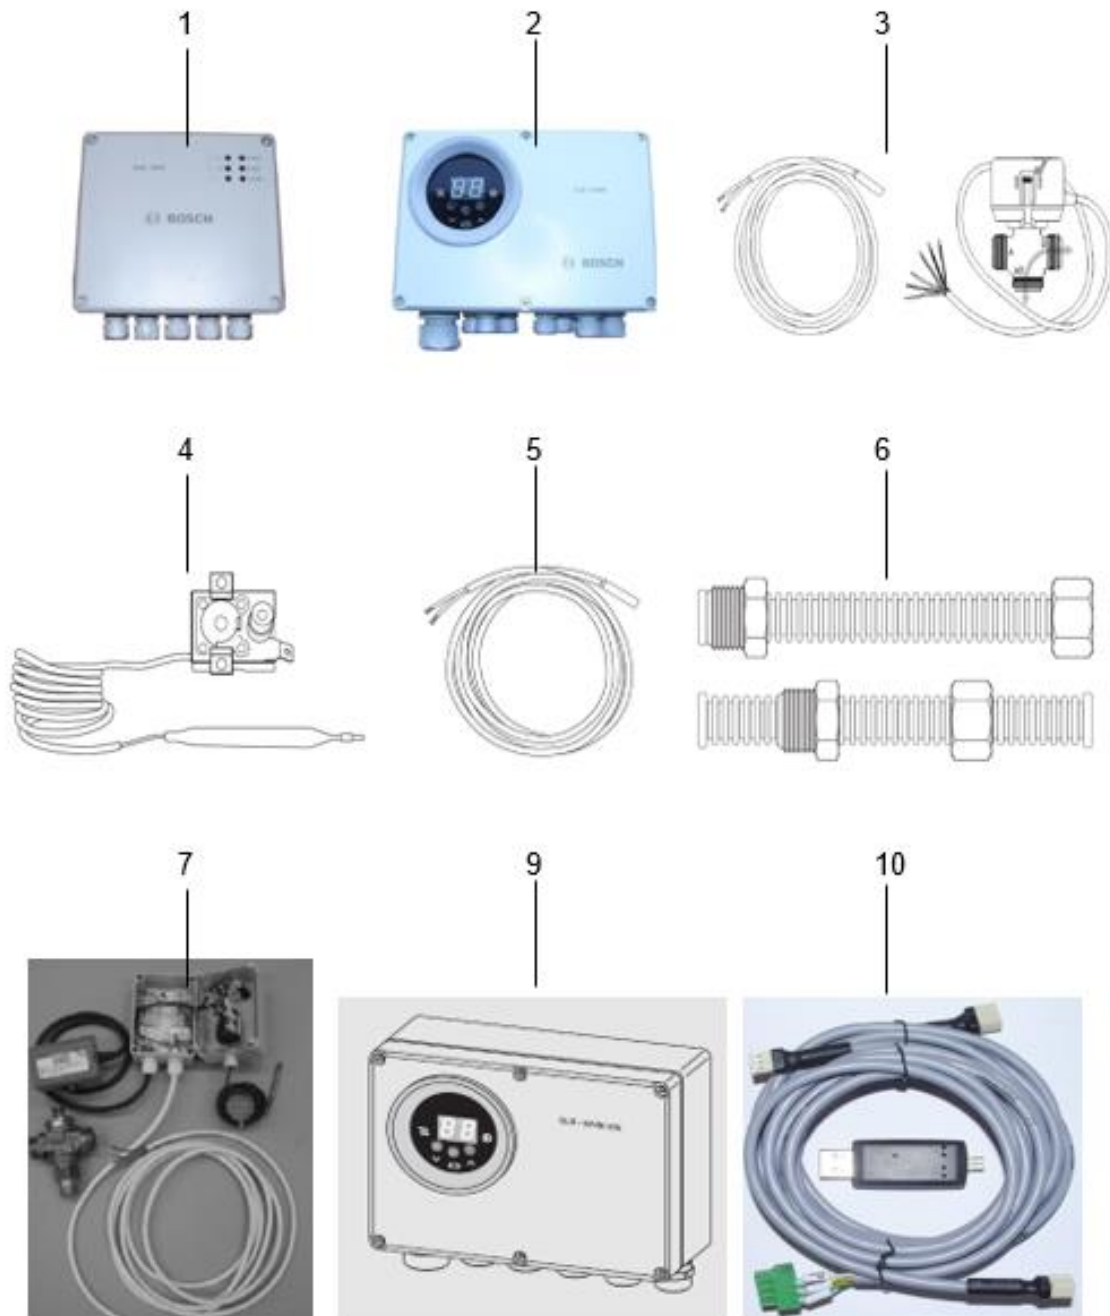

TRONIC 5000

Pozice	Název dílu	Objednací číslo	TRONIC 5000			
			30	45	60	
1	Těleso kotlové s izolací	87381135920	■			
1	Těleso kotlové s izolací	87381135970		■		
1	Těleso kotlové s izolací	87381135990			■	
2	Sada izolace kotlového tělesa	87381198950	■			
2	Sada izolace kotlového tělesa	87381198960		■		
2	Sada izolace kotlového tělesa	87381198970			■	
3	Panel přední kompletní	87381228320	■	■	■	
4	Lišta závěsná	87381136160	■	■	■	
5	Tyč topná 7500 W	87381026460	■	■	■	
6	Trubka	87381187490	■	■	■	
7	Trubka čerpadla	87381187480	■	■	■	
9	Čerpadlo SAsE0W 7HM ERP1	87381018790	■	■	■	
9	Čerpadlo ES2 C 15-60-130 G1	8738104032	■			
9	Čerpadlo ES2 C 15-70-130 G1	8738104033	■	■	■	
13	Ventil pojistný 2,5 Bar	87381013220	■	■	■	
14	Ventil odvzdušňovací 3/8"	87399301180	■	■	■	
15	Spínač tlakový	87381013080	■	■	■	
15	Spínač tlakový od FD 106	87381232150	■	■	■	
16	Elektroskříň kompletní	87381227580	■			
16	Elektroskříň kompletní	87381227590		■		
16	Elektroskříň kompletní	87381227600			■	
17	Kryt elektroskříně	87381226470	■			
17	Kryt elektroskříně	87381226480		■	■	
18	Termostat kotlový	87381198930	■	■	■	
19	Spoj plošný	87381022680	■	■	■	
20	Termostat blokační	87381232160	■	■	■	
21	Termomanometr	87381018530	■	■	■	
23	Vypínač OEZ APN63A 3P	87381189060	■			
23	Vypínač OEZ BC160NT305	87381189050		■	■	
24	Cívka vyrážecí OEZ SV-LP-X400 230VAC	87381189040	■			
24	Cívka vyrážecí OEZ SV-BC-X230 230VAC	87381189030		■	■	
25	Stykač LC1D12P7TQ TESYS	87381018370	■			
25	Stykač LC1D25P7TQ TESYS	87381018380		■	■	
26	Vodič tlakového spínače	87381017480	■	■	■	
26	Vodič tlakového spínače od FD 106	87381208290	■	■	■	
27	Konektor EP1500 EP	87399304250	■	■	■	
28	Konektor EP1510EP	87381018750	■	■	■	
29	Těsnění topné tyče 70x48x2	87381015510	■	■	■	
30	Startér 60 W	87381013480	■	■	■	

Seznam příslušenství – TRONIC

1 příslušenství

TRONIC 3000 / 3500 / 5000