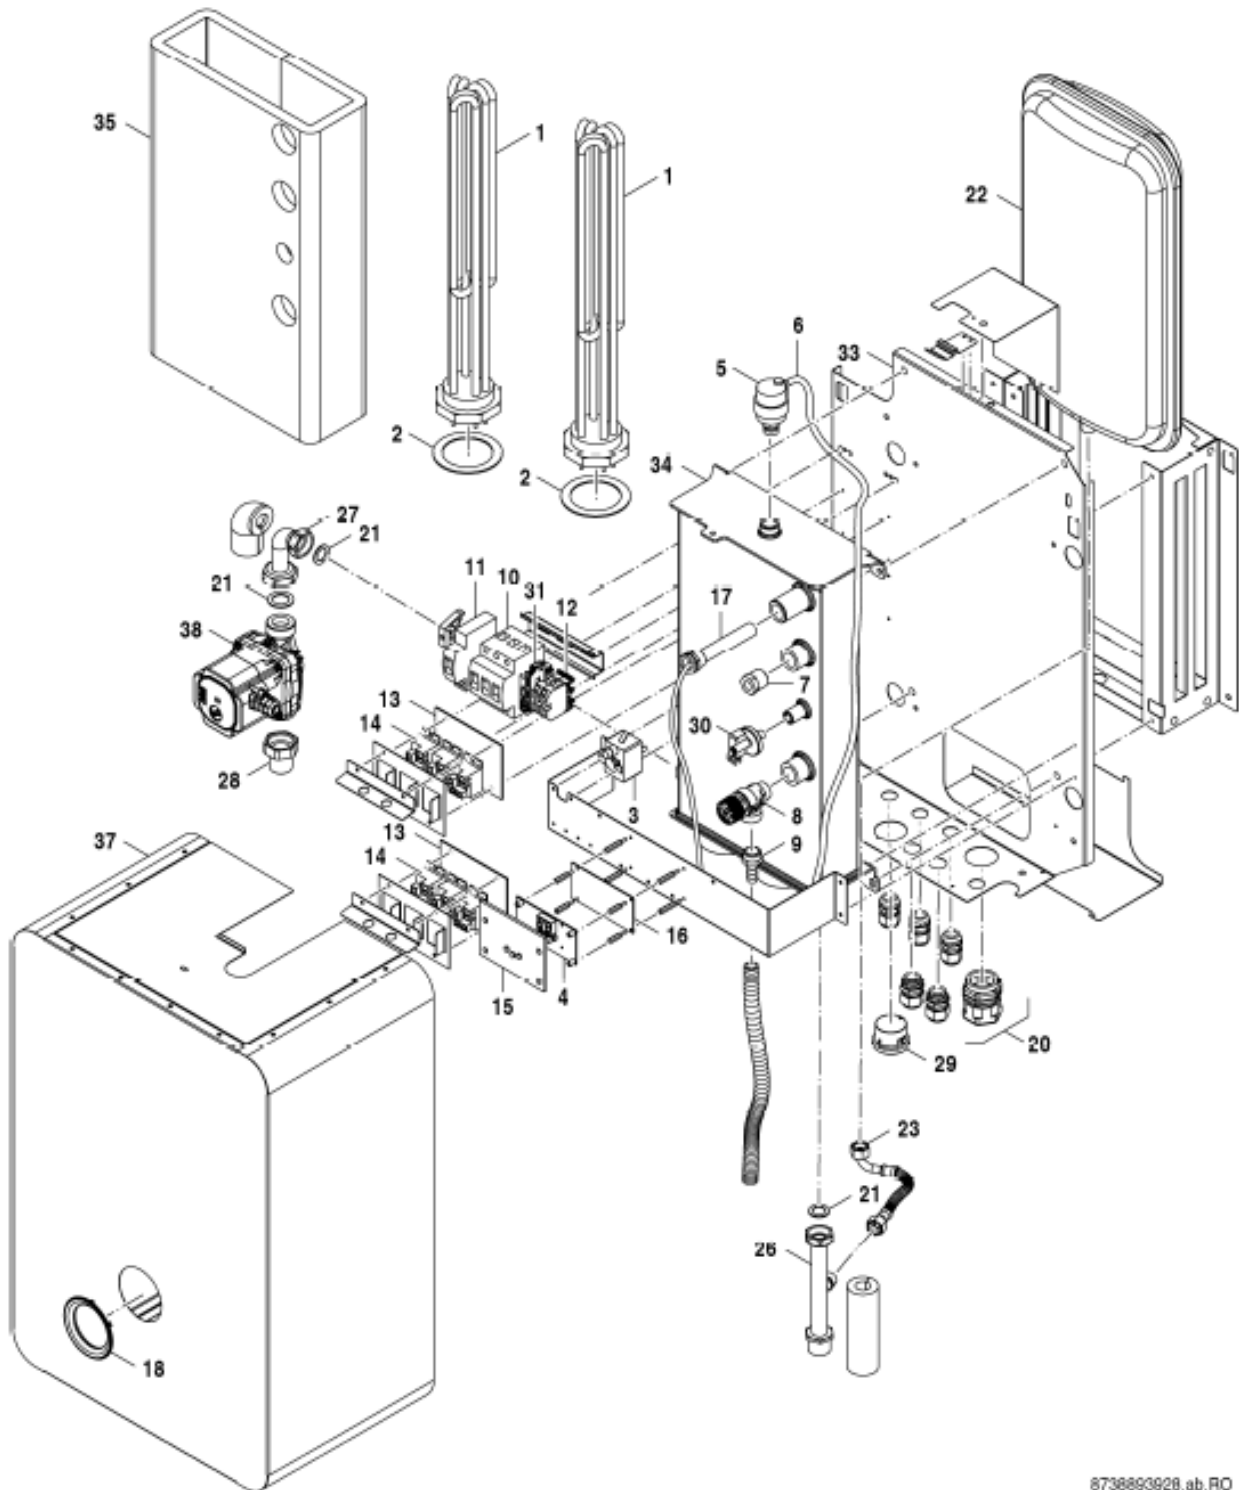

TRONIC 3500

Pozice	Název dílu	Objednáací číslo	TRONIC 3500			
			4	6	9	12
1	Tyč topná 12 kW-G2	8738104715				■
1	Tyč topná 9 kW-G2	8738104716			■	
1	Tyč topná 6 kW-G2	8738104717		■		
1	Tyč topná 4 kW-G2	8738104718	■			
2	Těsnění topné tyče 80x59x2	8738104719	■	■	■	■
3	Termostat blokační	87381232160	■	■	■	■
4	Řídicí jednotka s displejem	8738104720	■	■	■	■
5	Ventil odvodušňovací s vývodem	8738104721	■	■	■	■
6	Hadička silikonová 4x1,5	8738104722	■	■	■	■
7	Ventil zpětný 1/2"	87399300200	■	■	■	■
8	Ventil pojistný 3 Bar	77420000340	■	■	■	■
9	Výpusťka 1/2"	8738104725	■	■	■	■
10	Jistič NB1- 63A	8738104726	■	■	■	■
11	Cívka vyrážecí S9 24VDC	8738104727	■	■	■	■
12	Svorka modrá SAK 16-EN BL(2ks) a můstek	8738104728	■	■	■	■
13	Podložka relé ELB	8738104729	■	■	■	■
14	Relé T9AP1D52-24	8738104730	■	■	■	■
15	Plexi-sklo displeje ELB	8738104732	■	■	■	■
16	Zdroj PS-15-24	8738104733	■	■	■	■
17	Senzor NTC10k25C	8738104734	■	■	■	■
18	Rámeček plastový 76x55	8738104735	■	■	■	■
20	Sada konektorů s vázacími pásky	8738104737	■	■	■	■
21	Sada těsnění	8738104738	■	■	■	■
22	Nádoba expanzní 7 l	87381025010	■	■	■	■
23	Trubka expanzní nádoby	8738104739	■	■	■	■
26	Trubka	8738104742	■	■	■	■
27	Trubka čerpadla	87381025000	■	■	■	■
28	Nátrubek redukovaný	8738104743	■	■	■	■
29	Manometr	8738104744	■	■	■	■
30	Spínač tlakový	87381013080	■	■	■	■
30	Spínač tlakový od FD 138	87381232150	■	■	■	■
31	Držák pojistky	8738104745	■	■	■	■
33	Základna s držákem exp.nádoby a držák elektroniky	8738104749	■	■	■	■
34	Těleso kotlové 4-12kW	8738104751	■	■	■	■
34	Těleso kotlové 4-12kW od FD 138	8738109907	■	■	■	■
35	Izolace kotlového tělesa 4-12kW	8738104753	■	■	■	■
37	Opláštění s exp. sestava 4-12kW	8738104757	■	■	■	■
38	Čerpadlo ES2 C 15-60-130 G1	8738104032	■	■	■	■
	Těleso ventilu VCZMQ6000E	87381023560	■	■	■	■
	Sada šroubů	8738104736	■	■	■	■
	Pojistka T4A/1500	8738104746	■	■	■	■
	Pohon ventilu VC6613ZZ00E	8738104813	■	■	■	■

Seznam náhradních dílů – TRONIC 3500

8738893928.ab.RO

1 Sestava

TRONIC 3500 15 – 24 kW