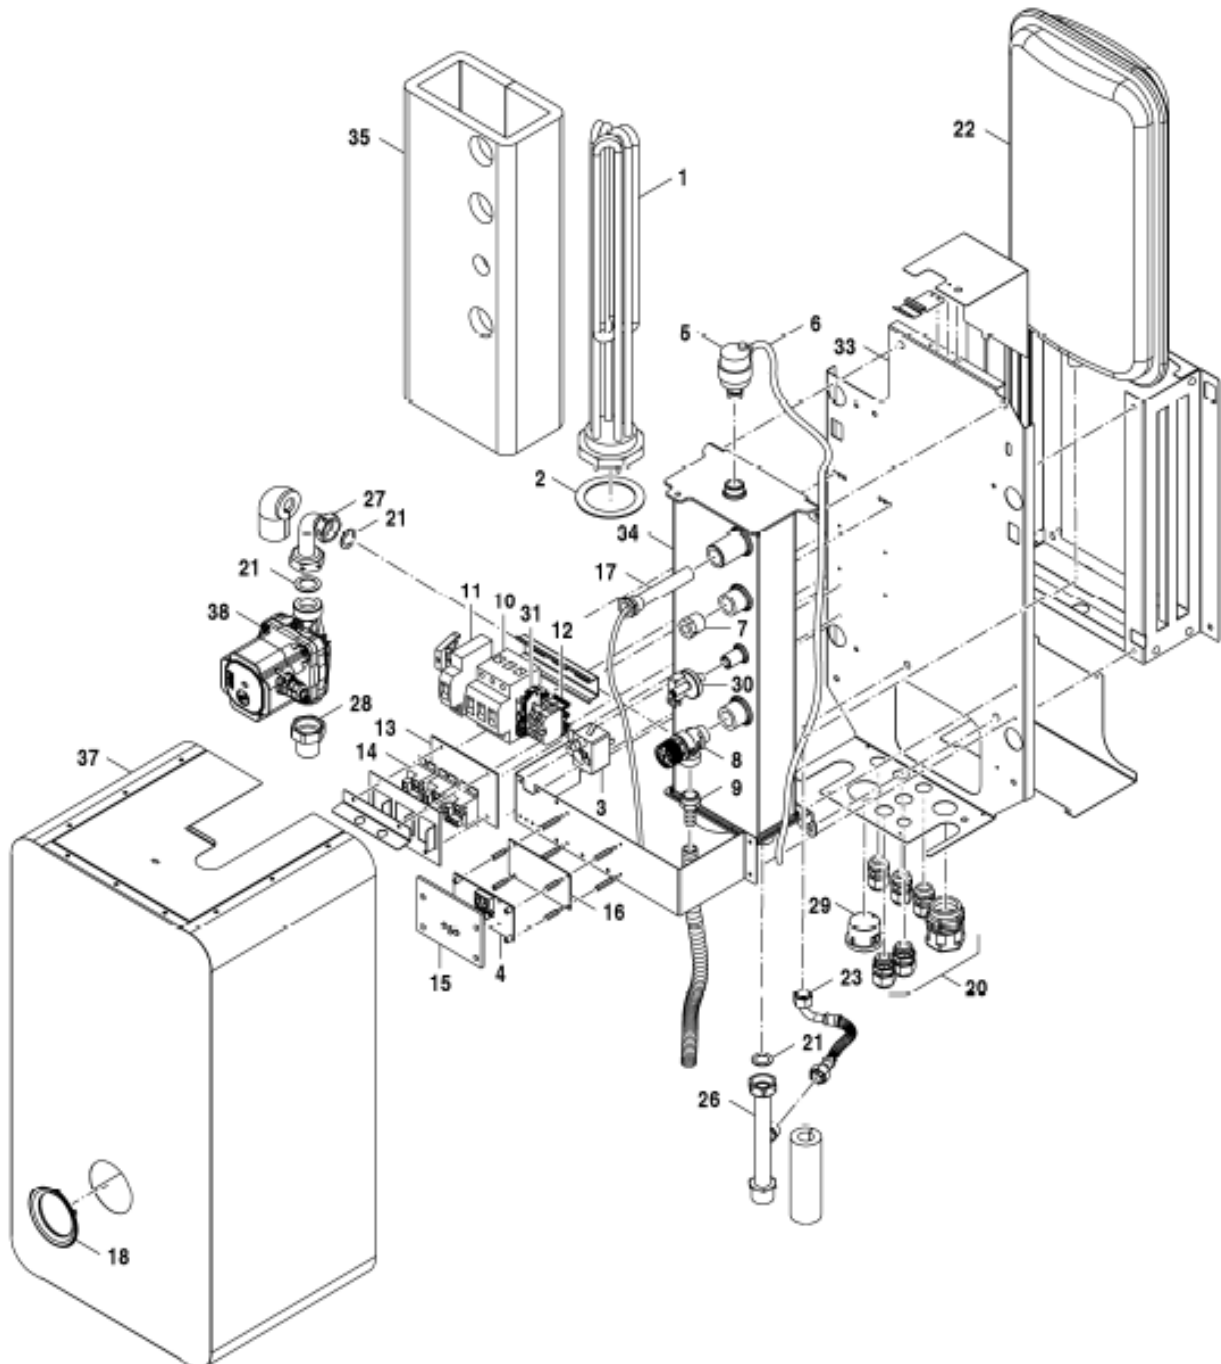

Seznam náhradních dílů – TRONIC 3500

1 Sestava

TRONIC 3500 4 – 12 kW

TRONIC 3500

Pozice	Název dílu	Objednáací číslo	TRONIC 3500			
			4	6	9	12
1	Tyč topná 12 kW-G2	8738104715				■
1	Tyč topná 9 kW-G2	8738104716			■	
1	Tyč topná 6 kW-G2	8738104717		■		
1	Tyč topná 4 kW-G2	8738104718	■			
2	Těsnění topné tyče 80x59x2	8738104719	■	■	■	■
3	Termostat blokační	87381232160	■	■	■	■
4	Řídicí jednotka s displejem	8738104720	■	■	■	■
5	Ventil odvodušňovací s vývodem	8738104721	■	■	■	■
6	Hadička silikonová 4x1,5	8738104722	■	■	■	■
7	Ventil zpětný 1/2"	87399300200	■	■	■	■
8	Ventil pojistný 3 Bar	77420000340	■	■	■	■
9	Výpusťka 1/2"	8738104725	■	■	■	■
10	Jistič NB1- 63A	8738104726	■	■	■	■
11	Cívka vyrážecí S9 24VDC	8738104727	■	■	■	■
12	Svorka modrá SAK 16-EN BL(2ks) a můstek	8738104728	■	■	■	■
13	Podložka relé ELB	8738104729	■	■	■	■
14	Relé T9AP1D52-24	8738104730	■	■	■	■
15	Plexi-sklo displeje ELB	8738104732	■	■	■	■
16	Zdroj PS-15-24	8738104733	■	■	■	■
17	Senzor NTC10k25C	8738104734	■	■	■	■
18	Rámeček plastový 76x55	8738104735	■	■	■	■
20	Sada konektorů s vázacími pásky	8738104737	■	■	■	■
21	Sada těsnění	8738104738	■	■	■	■
22	Nádoba expanzní 7 l	87381025010	■	■	■	■
23	Trubka expanzní nádoby	8738104739	■	■	■	■
26	Trubka	8738104742	■	■	■	■
27	Trubka čerpadla	87381025000	■	■	■	■
28	Nátrubek redukovaný	8738104743	■	■	■	■
29	Manometr	8738104744	■	■	■	■
30	Spínač tlakový	87381013080	■	■	■	■
30	Spínač tlakový od FD 138	87381232150	■	■	■	■
31	Držák pojistky	8738104745	■	■	■	■
33	Základna s držákem exp.nádoby a držák elektroniky	8738104749	■	■	■	■
34	Těleso kotlové 4-12kW	8738104751	■	■	■	■
34	Těleso kotlové 4-12kW od FD 138	8738109907	■	■	■	■
35	Izolace kotlového tělesa 4-12kW	8738104753	■	■	■	■
37	Opláštění s exp. sestava 4-12kW	8738104757	■	■	■	■
38	Čerpadlo ES2 C 15-60-130 G1	8738104032	■	■	■	■
	Těleso ventilu VCZMQ6000E	87381023560	■	■	■	■
	Sada šroubů	8738104736	■	■	■	■
	Pojistka T4A/1500	8738104746	■	■	■	■
	Pohon ventilu VC6613ZZ00E	8738104813	■	■	■	■