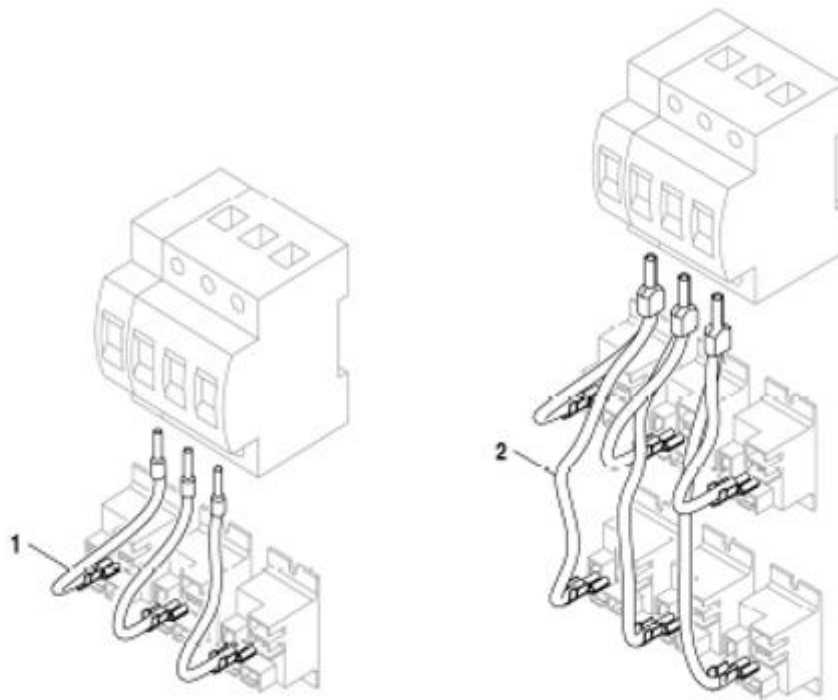

Seznam náhradních dílů – TRONIC 3000 / 3500

1 Kabeláž

TRONIC 3000 / 3500