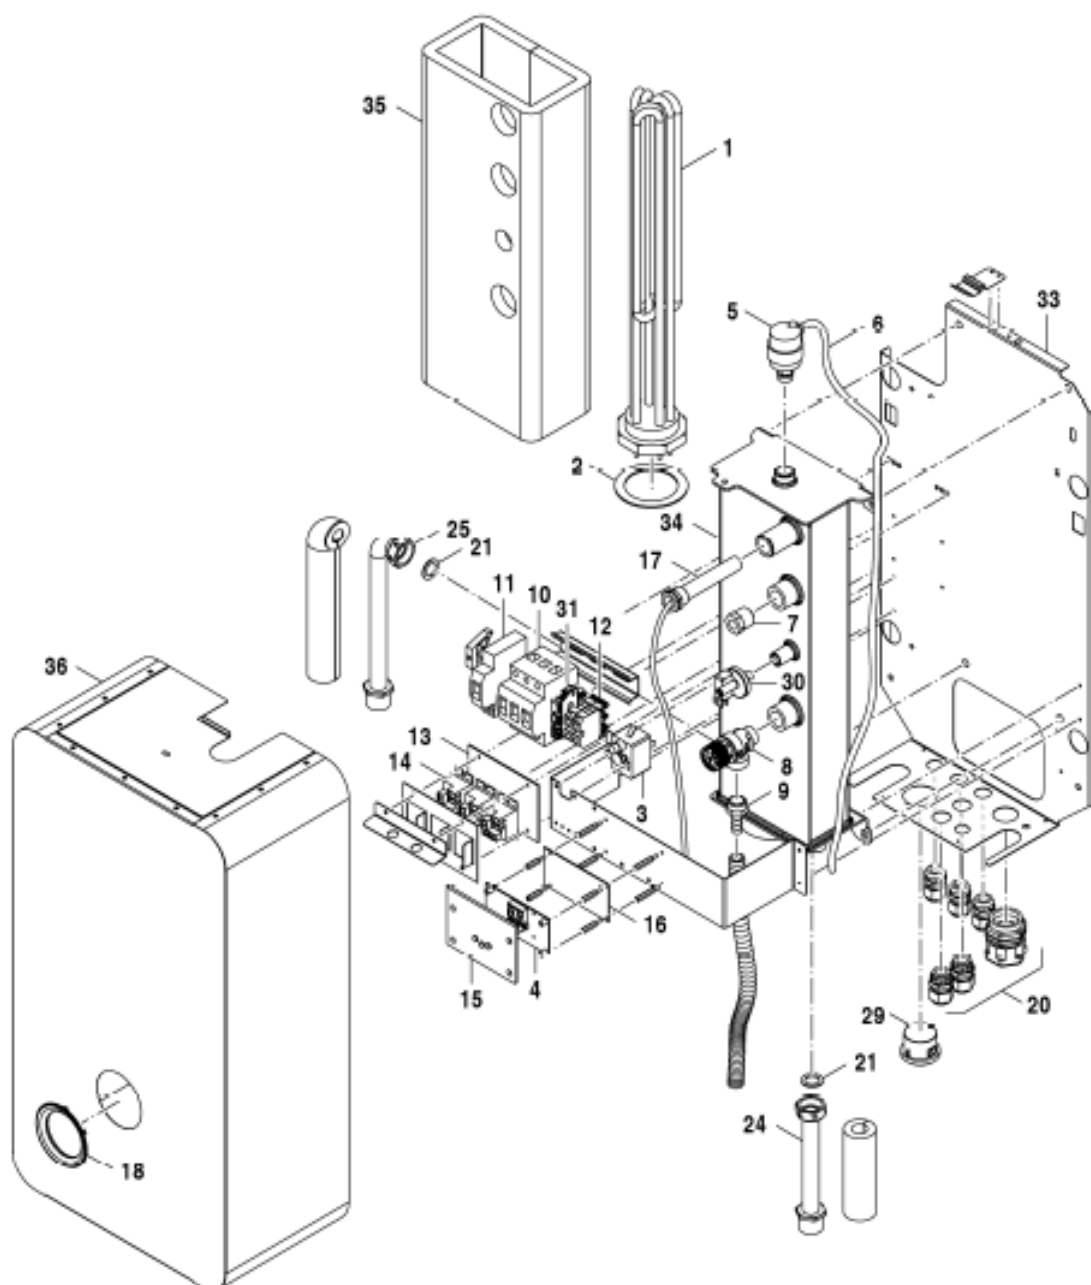

Seznam náhradních dílů – TRONIC 3000

1 Sestava

TRONIC 3000 4 – 12 kW

TRONIC 3000

Pozice	Název dílu	Objednací číslo	TRONIC 3000			
			4	6	9	12
1	Tyč topná 12 kW-G2	8738104715				■
1	Tyč topná 9 kW-G2	8738104716			■	
1	Tyč topná 6 kW-G2	8738104717		■		
1	Tyč topná 4 kW-G2	8738104718	■			
2	Těsnění topné tyče 80x59x2	8738104719	■	■	■	■
3	Termostat blokační	87381232160	■	■	■	■
4	Řídící jednotka s displejem	8738104720	■	■	■	■
5	Ventil odvodušňovací s vývodem	8738104721	■	■	■	■
6	Hadička silikonová 4x1,5	8738104722	■	■	■	■
7	Ventil zpětný ½"	87399300200	■	■	■	■
8	Ventil pojistný 3 Bar	77420000340	■	■	■	■
9	Výpustka ½"	8738104725	■	■	■	■
10	Jistič NB1- 63A	8738104726	■	■	■	■
11	Cívka vyrážecí S9 24VDC	8738104727	■	■	■	■
12	Svorka modrá SAK 16-EN BL(2ks) a můstek	8738104728	■	■	■	■
13	Podložka relé ELB	8738104729	■	■	■	■
14	Relé T9AP1D52-24	8738104730	■	■	■	■
15	Plexi-sklo displeje ELB	8738104732	■	■	■	■
16	Zdroj PS-15-24	8738104733	■	■	■	■
17	Senzor NTC10k25C	8738104734	■	■	■	■
18	Rámeček plastový 76x55	8738104735	■	■	■	■
20	Sada konektorů s vázacími pásy	8738104737	■	■	■	■
21	Sada těsnění	8738104738	■	■	■	■
24	Trubka stoupačky	8738104740	■	■	■	■
25	Trubka zpátečky	8738104741	■	■	■	■
29	Manometr	8738104744	■	■	■	■
30	Spínač tlakový	87381013080	■	■	■	■
30	Spínač tlakový od FD 138	87381232150	■	■	■	■
31	Držák pojistky	8738104745	■	■	■	■
33	Základna bez exp.nádoby a držák elektroniky	8738104747	■	■	■	■
34	Těleso kotlové 4-12kW	8738104751	■	■	■	■
34	Těleso kotlové 4-12kW od FD 138	8738109907	■	■	■	■
35	Izolace kotlového tělesa 4-12kW	8738104753	■	■	■	■
36	Opláštění bez exp. sestava 4-12kW	8738104755	■	■	■	■
	Těleso ventilu VCZMQ6000E	87381023560	■	■	■	■
	Sada šroubů	8738104736	■	■	■	■
	Pojistka T4A/1500	8738104746	■	■	■	■
	Pohon ventilu VC6613ZZ00E	8738104813	■	■	■	■