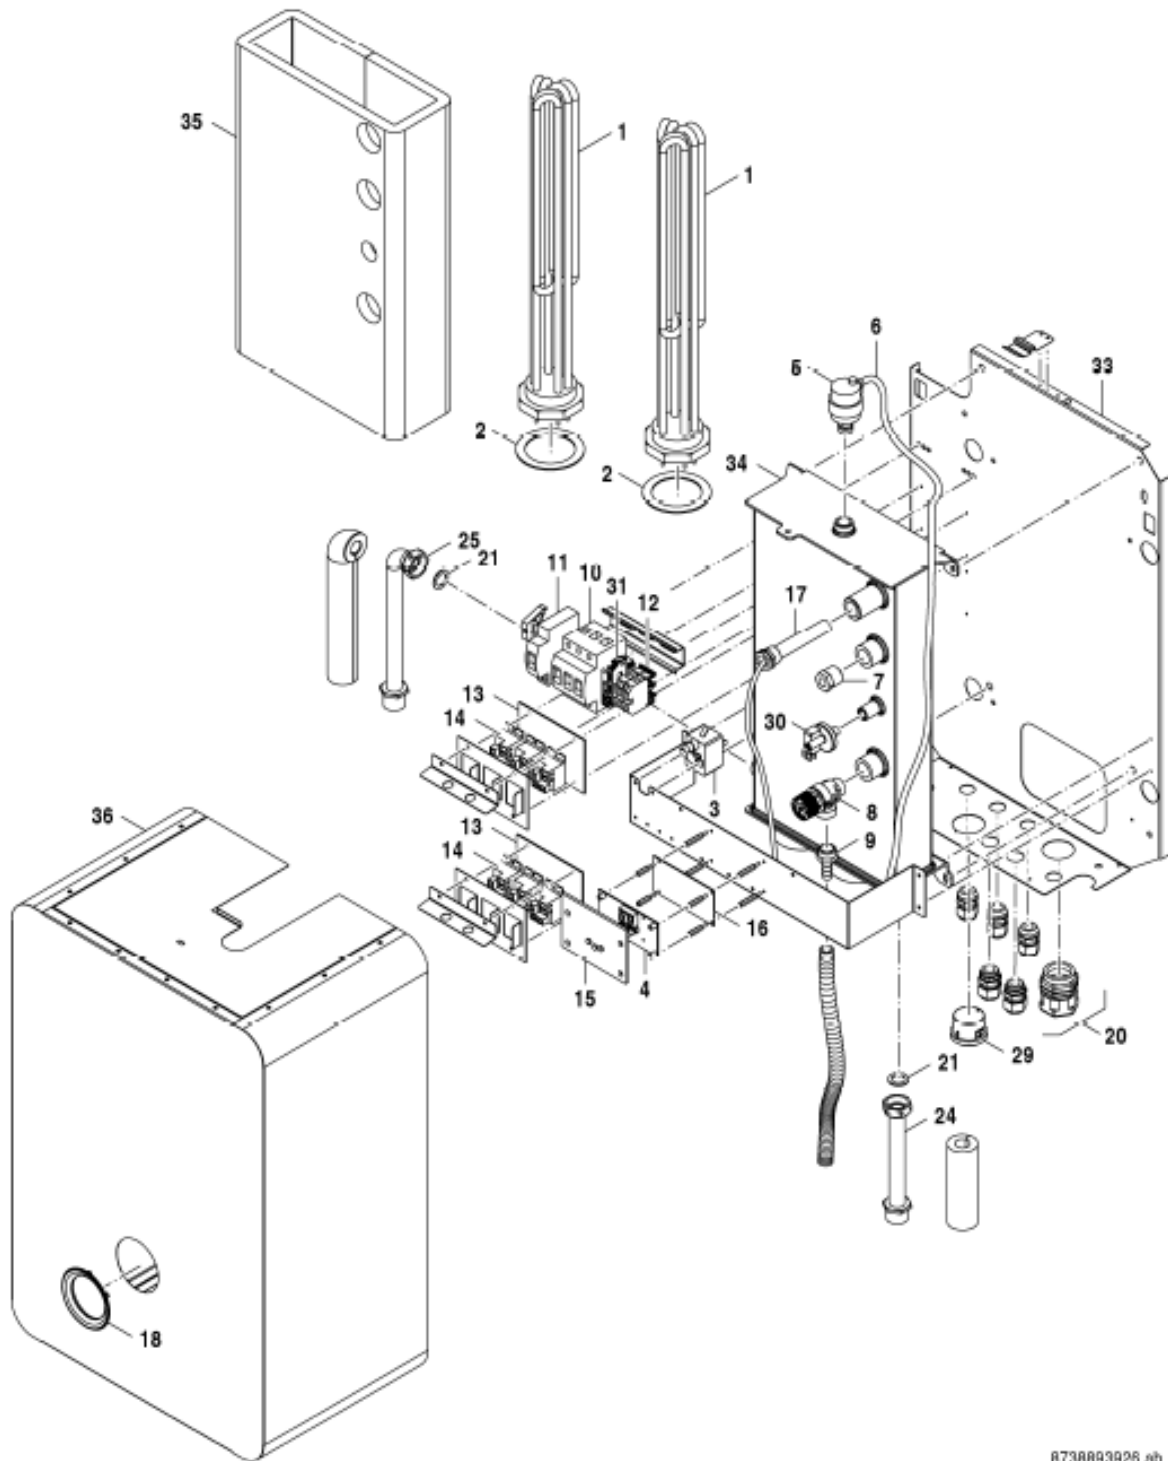

TRONIC 3000

Pozice	Název dílu	Objednací číslo	TRONIC 3000			
			4	6	9	12
1	Tyč topná 12 kW-G2	8738104715				■
1	Tyč topná 9 kW-G2	8738104716			■	
1	Tyč topná 6 kW-G2	8738104717		■		
1	Tyč topná 4 kW-G2	8738104718	■			
2	Těsnění topné tyče 80x59x2	8738104719	■	■	■	■
3	Termostat blokační	87381232160	■	■	■	■
4	Řídící jednotka s displejem	8738104720	■	■	■	■
5	Ventil odvodušňovací s vývodem	8738104721	■	■	■	■
6	Hadička silikonová 4x1,5	8738104722	■	■	■	■
7	Ventil zpětný ½"	87399300200	■	■	■	■
8	Ventil pojistný 3 Bar	77420000340	■	■	■	■
9	Výpustka ½"	8738104725	■	■	■	■
10	Jistič NB1- 63A	8738104726	■	■	■	■
11	Cívka vyrážecí S9 24VDC	8738104727	■	■	■	■
12	Svorka modrá SAK 16-EN BL(2ks) a můstek	8738104728	■	■	■	■
13	Podložka relé ELB	8738104729	■	■	■	■
14	Relé T9AP1D52-24	8738104730	■	■	■	■
15	Plexi-sklo displeje ELB	8738104732	■	■	■	■
16	Zdroj PS-15-24	8738104733	■	■	■	■
17	Senzor NTC10k25C	8738104734	■	■	■	■
18	Rámeček plastový 76x55	8738104735	■	■	■	■
20	Sada konektorů s vázacími pásy	8738104737	■	■	■	■
21	Sada těsnění	8738104738	■	■	■	■
24	Trubka stoupačky	8738104740	■	■	■	■
25	Trubka zpátečky	8738104741	■	■	■	■
29	Manometr	8738104744	■	■	■	■
30	Spínač tlakový	87381013080	■	■	■	■
30	Spínač tlakový od FD 138	87381232150	■	■	■	■
31	Držák pojistky	8738104745	■	■	■	■
33	Základna bez exp.nádoby a držák elektroniky	8738104747	■	■	■	■
34	Těleso kotlové 4-12kW	8738104751	■	■	■	■
34	Těleso kotlové 4-12kW od FD 138	8738109907	■	■	■	■
35	Izolace kotlového tělesa 4-12kW	8738104753	■	■	■	■
36	Opláštění bez exp. sestava 4-12kW	8738104755	■	■	■	■
	Těleso ventilu VCZMQ6000E	87381023560	■	■	■	■
	Sada šroubů	8738104736	■	■	■	■
	Pojistka T4A/1500	8738104746	■	■	■	■
	Pohon ventilu VC6613ZZ00E	8738104813	■	■	■	■

Seznam náhradních dílů – TRONIC 3000

8738893826.ab.RO

1 Sestava

TRONIC 3000 15 – 24 kW