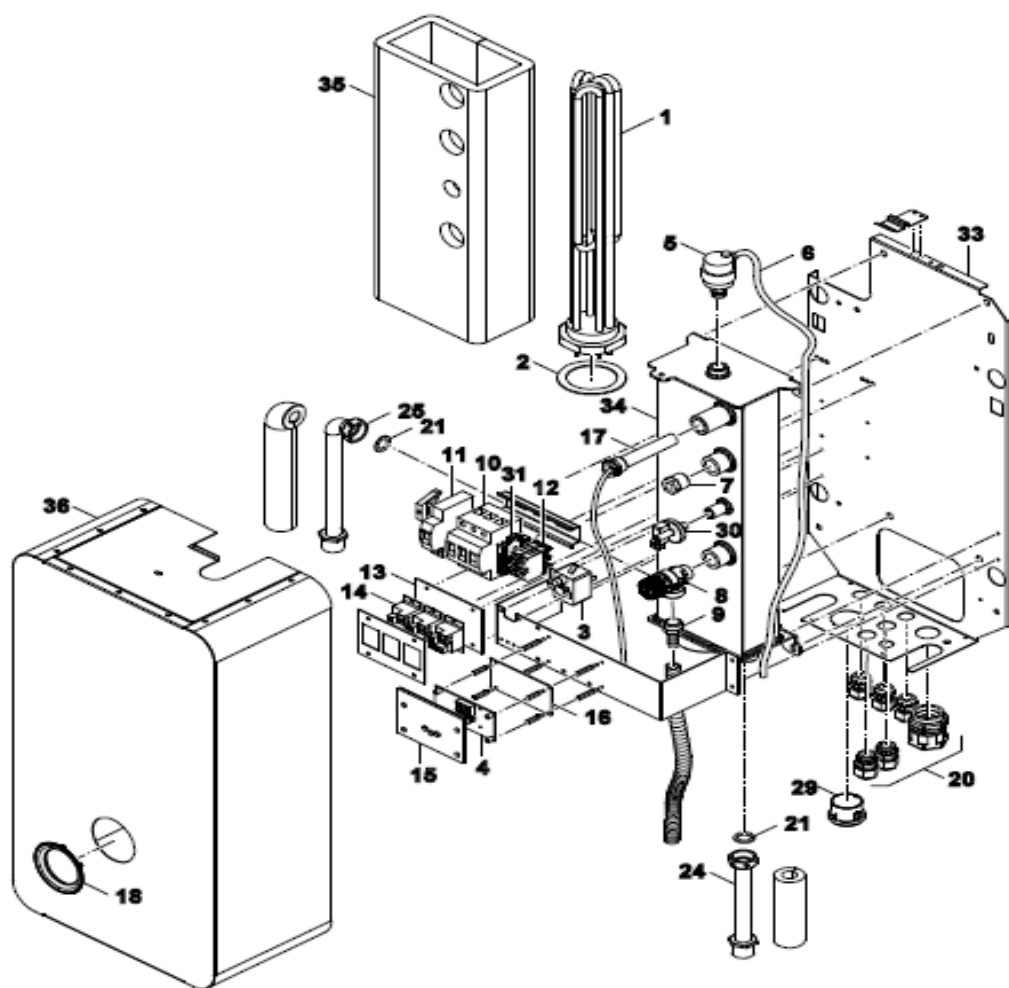

BOSCH

KATALOG NÁHRADNÍCH DÍLŮ

Elektrokotle TRONIC