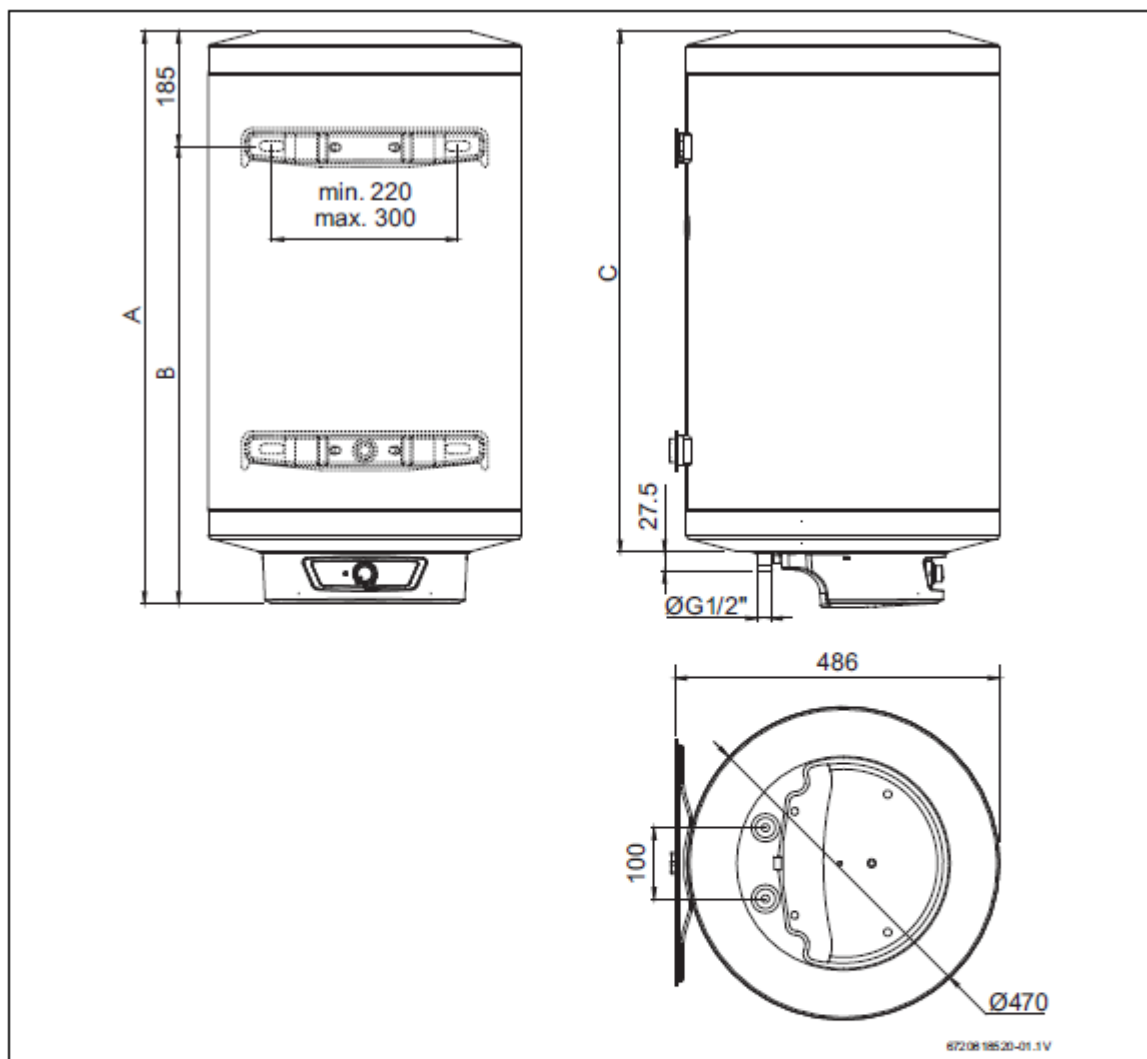

	TR2000T 10	TR2000T 15
A	406 mm	406 mm
B	372 mm	372 mm
C	100 mm	100 mm
D	257 mm	324 mm

6729021791-02-1V

Tronic 6000T

Charakteristika:

- ▶ závěsný elektrický ohřívač vody
- ▶ **možnost instalace svislé nebo vodorovně** (vyjma ES035)
- ▶ varianty 35, 50, 80, 100, 120, 150
- ▶ suché topné těleso
- ▶ snadné ovládání (kapilární termostat)
- ▶ kontrolka indikace provozu
- ▶ tlaková smaltovaná nádrž
- ▶ kvalitní polyuretanová izolace neobsahující CFC
- ▶ ochranná hořčíková anoda
- ▶ možnost využití nízkého tarifu elektrické energie
- ▶ součástí balení je pojistný ventil (8 bar), elektrický kabel a závěsná lišta
- ▶ součástí balení není upevňovací materiál a izolační šroubení
- ▶ Připojovací napětí 230 V / 50 Hz

Obr. 2 Rozměry v mm (svislá montáž)

Obr. 3 Rozměry v mm (vodorovná montáž)

Zařízení	A	B	C	D
ES 035...	485	300	405	-----
ES 050...	585	400	505	180
ES 080...	810	625	730	407
ES 100...	960	775	880	552
ES 120...	1110	925	1030	702
ES 150...	1329	1144	1250	927