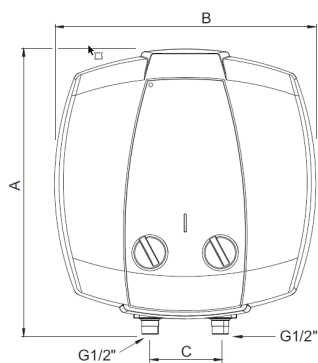

- ▶ závěsný elektrický ohřívač vody
TR2000T... T instalace pod odběrné místo
TR2000T... B instalace nad odběrné místo
- ▶ objem 10 nebo 15 l
- ▶ snadné ovládní (zapínač/vypínač, nastavení teploty)
- ▶ kontrolka indikace provozu
- ▶ režim ochrany proti mrazu
- ▶ tlaková smaltovaná nádrž
- ▶ kvalitní polyuretanová izolace neobsahující CFC
- ▶ ochranná hořčíková anoda
- ▶ topné těleso 1500 W
- ▶ součástí balení je pojistný ventil (8 bar) a elektrický kabel
- ▶ součástí balení není upevňovací materiál a izolační šroubení
- ▶ Připojovací napětí 230 V / 50 Hz

	TR2000T 10	TR2000T 15
A	406 mm	406 mm
B	372 mm	372 mm
C	100 mm	100 mm
D	257 mm	324 mm

6729021791-02-1V

Tronic 6000T

Charakteristika:

- ▶ závěsný elektrický ohřívač vody
- ▶ **možnost instalace svislé nebo vodorovně** (vyjma ES035)
- ▶ varianty 35, 50, 80, 100, 120, 150
- ▶ suché topné těleso
- ▶ snadné ovládání (kapilární termostat)
- ▶ kontrolka indikace provozu
- ▶ tlaková smaltovaná nádrž
- ▶ kvalitní polyuretanová izolace neobsahující CFC
- ▶ ochranná hořčíková anoda
- ▶ možnost využití nízkého tarifu elektrické energie
- ▶ součástí balení je pojistný ventil (8 bar), elektrický kabel a závěsná lišta
- ▶ součástí balení není upevňovací materiál a izolační šroubení
- ▶ Připojovací napětí 230 V / 50 Hz