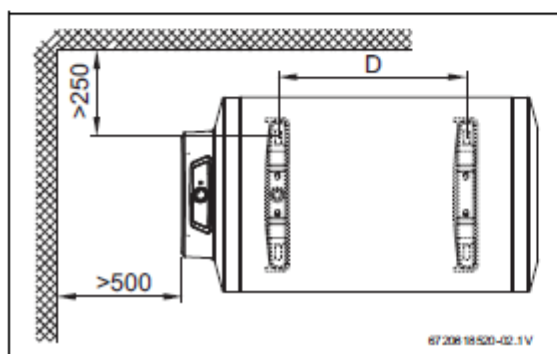

	TR2000T 10	TR2000T 15
A	406 mm	406 mm
B	372 mm	372 mm
C	100 mm	100 mm
D	257 mm	324 mm

6729021791-02-1V

Tronic 6000T

Charakteristika:

- ▶ závěsný elektrický ohřívač vody
- ▶ **možnost instalace svislé nebo vodorovně** (vyjma ES035)
- ▶ varianty 35, 50, 80, 100, 120, 150
- ▶ suché topné těleso
- ▶ snadné ovládání (kapilární termostat)
- ▶ kontrolka indikace provozu
- ▶ tlaková smaltovaná nádrž
- ▶ kvalitní polyuretanová izolace neobsahující CFC
- ▶ ochranná hořčíková anoda
- ▶ možnost využití nízkého tarifu elektrické energie
- ▶ součástí balení je pojistný ventil (8 bar), elektrický kabel a závěsná lišta
- ▶ součástí balení není upevňovací materiál a izolační šroubení
- ▶ Připojovací napětí 230 V / 50 Hz

Obr. 2 Rozměry v mm (svislá montáž)

Obr. 3 Rozměry v mm (vodorovná montáž)

Zařízení	A	B	C	D
ES 035...	485	300	405	-----
ES 050...	585	400	505	180
ES 080...	810	625	730	407
ES 100...	960	775	880	552
ES 120...	1110	925	1030	702
ES 150...	1329	1144	1250	927