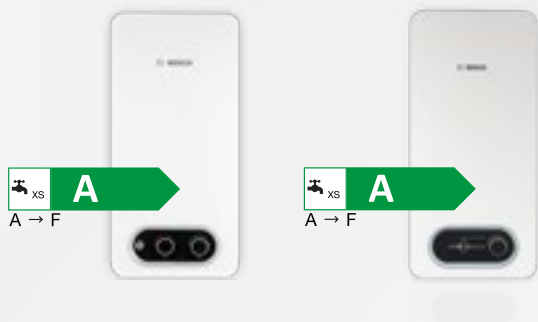

Jednoduše propojte vysokou účinnost a uživatelský komfort

Hydro 4300 / 4100