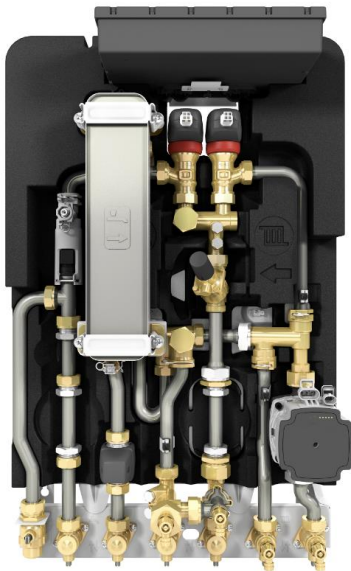

Flow 7000 – kompakte Abmessungen für Unterputzmontage

Mit ihren kompakten Abmessungen und einer geringen Einbautiefe von nur 150 Millimetern ist die neue Flow 7000 von Bosch besonders für die Unterputzmontage geeignet. Die Wohnungsstation überzeugt

Bosch Pressebild 01

Mit ihren kompakten Abmessungen und einer geringen Einbautiefe von nur 150 Millimetern ist die neue Flow 7000 von Bosch besonders für die Unterputzmontage geeignet. (Quelle: Bosch)

Bosch Pressebild 02

Bosch Pressebild 03

Die neue Wohnungsstation Flow 7000 überzeugt mit 34 Kilowatt Warmwasserleistung sowie sechs Kilowatt Heizleistung und ist damit die ideale Lösung für Wohnungen im Geschosswohnungs-Neubau. (Quelle: Bosch)