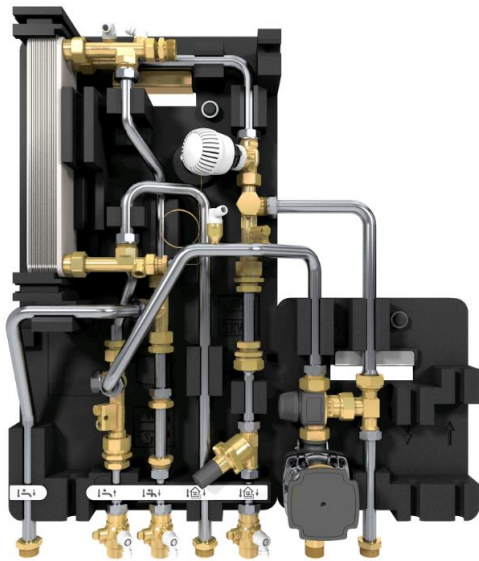

Flow 7000 – kompakte Abmessungen für Unterputzmontage

Mit ihren kompakten Abmessungen und einer geringen Einbautiefe von nur 150 Millimetern ist die neue Flow 7000 von Bosch besonders für die Unterputzmontage geeignet. Die Wohnungsstation überzeugt

Bosch Pressebild 01

Mit ihren kompakten Abmessungen und einer geringen Einbautiefe von nur 150 Millimetern ist die neue Flow 7000 von Bosch besonders für die Unterputzmontage geeignet. (Quelle: Bosch)

Bosch Pressebild 02

Bosch Pressebild 03

Die neue Wohnungsstation Flow 7000 überzeugt mit 34 Kilowatt Warmwasserleistung sowie sechs Kilowatt Heizleistung und ist damit die ideale Lösung für Wohnungen im Geschosswohnungs-Neubau. (Quelle: Bosch)