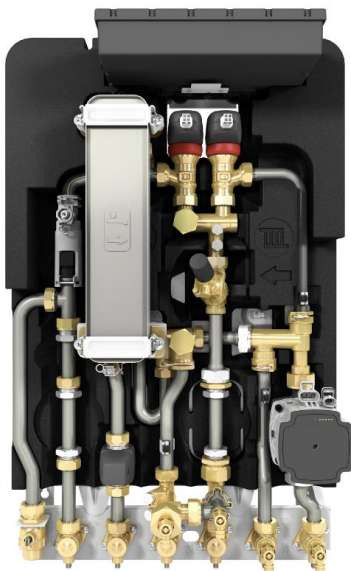

## **Flow 7000 – kompakte Abmessungen für Unterputzmontage**

Mit ihren kompakten Abmessungen und einer geringen Einbautiefe von nur 150 Millimetern ist die neue Flow 7000 von Bosch besonders für die Unterputzmontage geeignet. Die Wohnungsstation überzeugt mit 34 Kilowatt Warmwasserleistung sowie sechs Kilowatt Heizleistung und ist damit die ideale Lösung für Wohnungen im Geschosswohnungs-Neubau.

### **Bosch Pressebild 01**

Mit ihren kompakten Abmessungen und einer geringen Einbautiefe von nur 150 Millimetern ist die neue Flow 7000 von Bosch besonders für die Unterputzmontage geeignet. (Quelle: Bosch)

### **Bosch Pressebild 03**

Die neue Wohnungsstation Flow 7000 überzeugt mit 34 Kilowatt Warmwasserleistung sowie sechs Kilowatt Heizleistung und ist damit die ideale Lösung für Wohnungen im Geschosswohnungs-Neubau. (Quelle: Bosch)