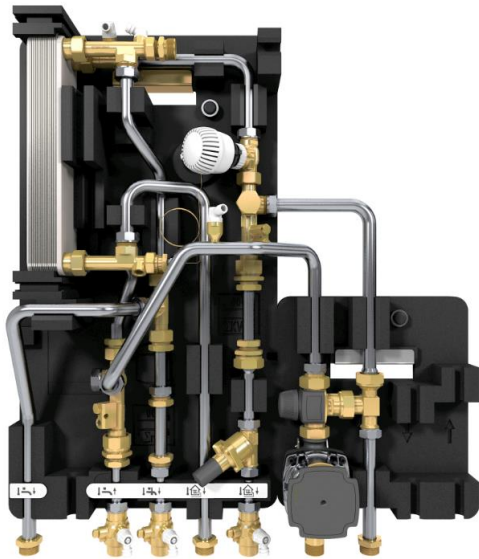

Bosch Pressebild 03

Die neue Wohnungsstation Flow 7000 überzeugt mit 34 Kilowatt Warmwasserleistung sowie sechs Kilowatt Heizleistung und ist damit die ideale Lösung für Wohnungen im Geschosswohnungs-Neubau. (Quelle: Bosch)