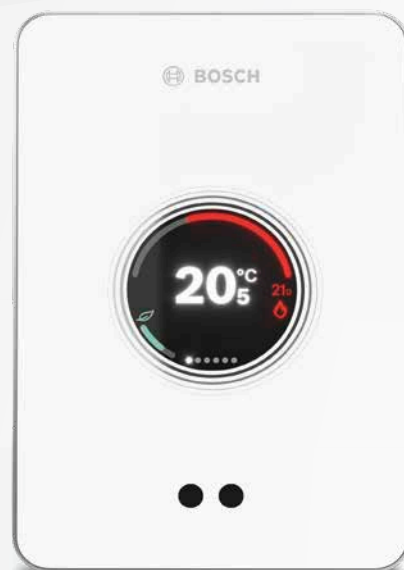

Einfach bedienen

Die App, mit der Sie den EasyControl mühelos bedienen können, ist selbsterklärend. Sie werden damit auf Anhieb zurechtkommen und feststellen: Noch nie war die Bedienung Ihrer Heizung so einfach!