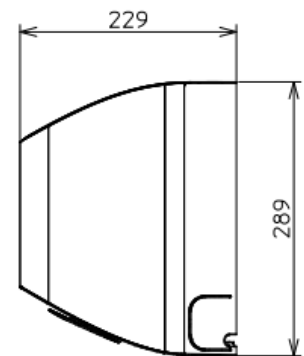

BOSCH

Invented for life

Yderlige produktinformation: