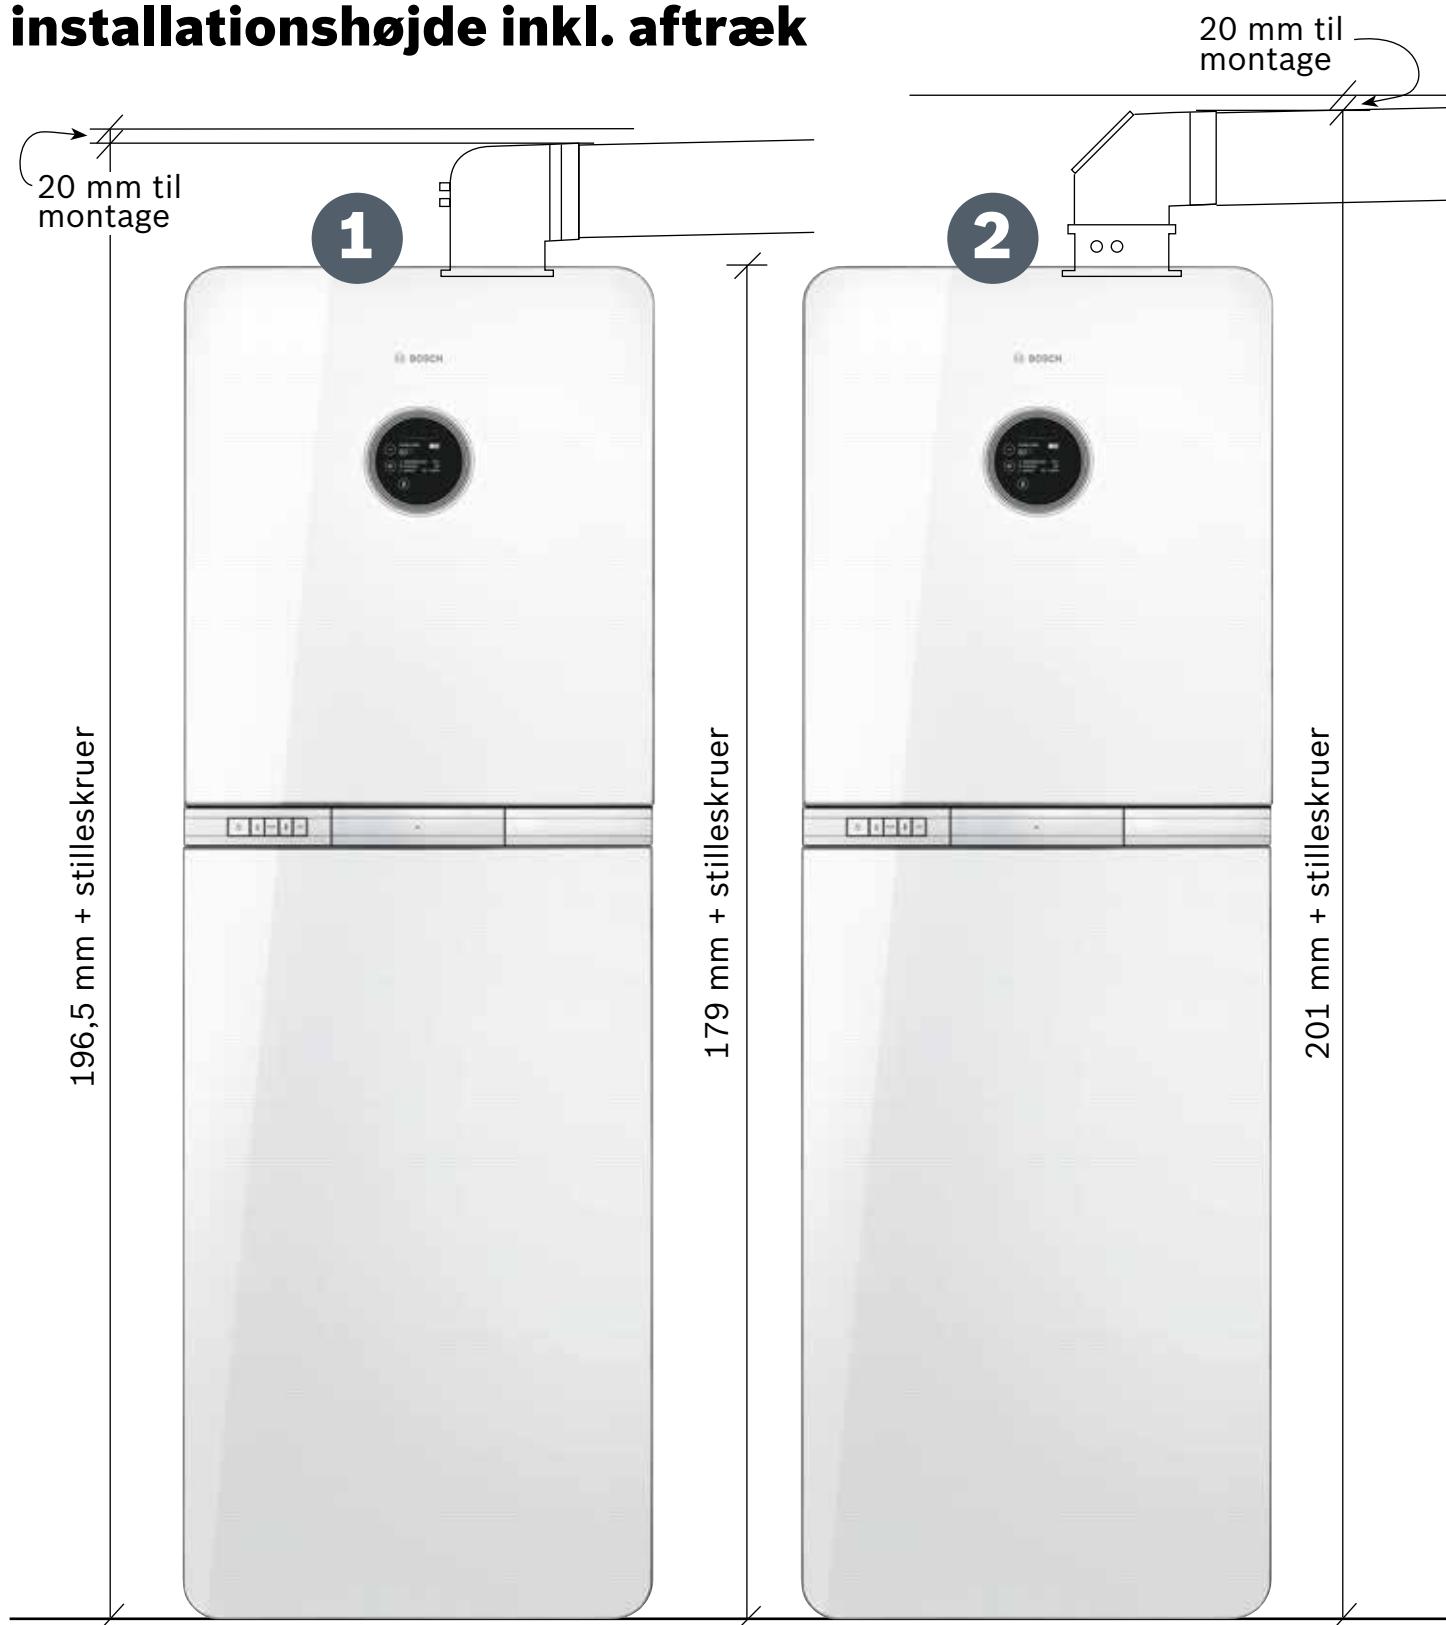

Condens 9000i WM 30/150 installationshøjde inkl. aftræk

Nr.	Løsning	min. loftshøjde (+ maks stilleskruehøjde) i mm ved:			
		Adapter	1 m vandret	2 m vandret	3 m vandret
1	Adapter fra AZB 918 Vandret balanceret aftræksstartpakke 7719003673 (fås ikke som enkelt-del)	198 (204)	201,2 (207,2)	206,4 (212,4)	211,6 (217,6)
2	Medfølgende adapter samt AZB 616/1 startpakke til skorsten/facade 7719002770	203 (209)	206,2 (212,2)	211,4 (217,4)	216,6 (222,6)