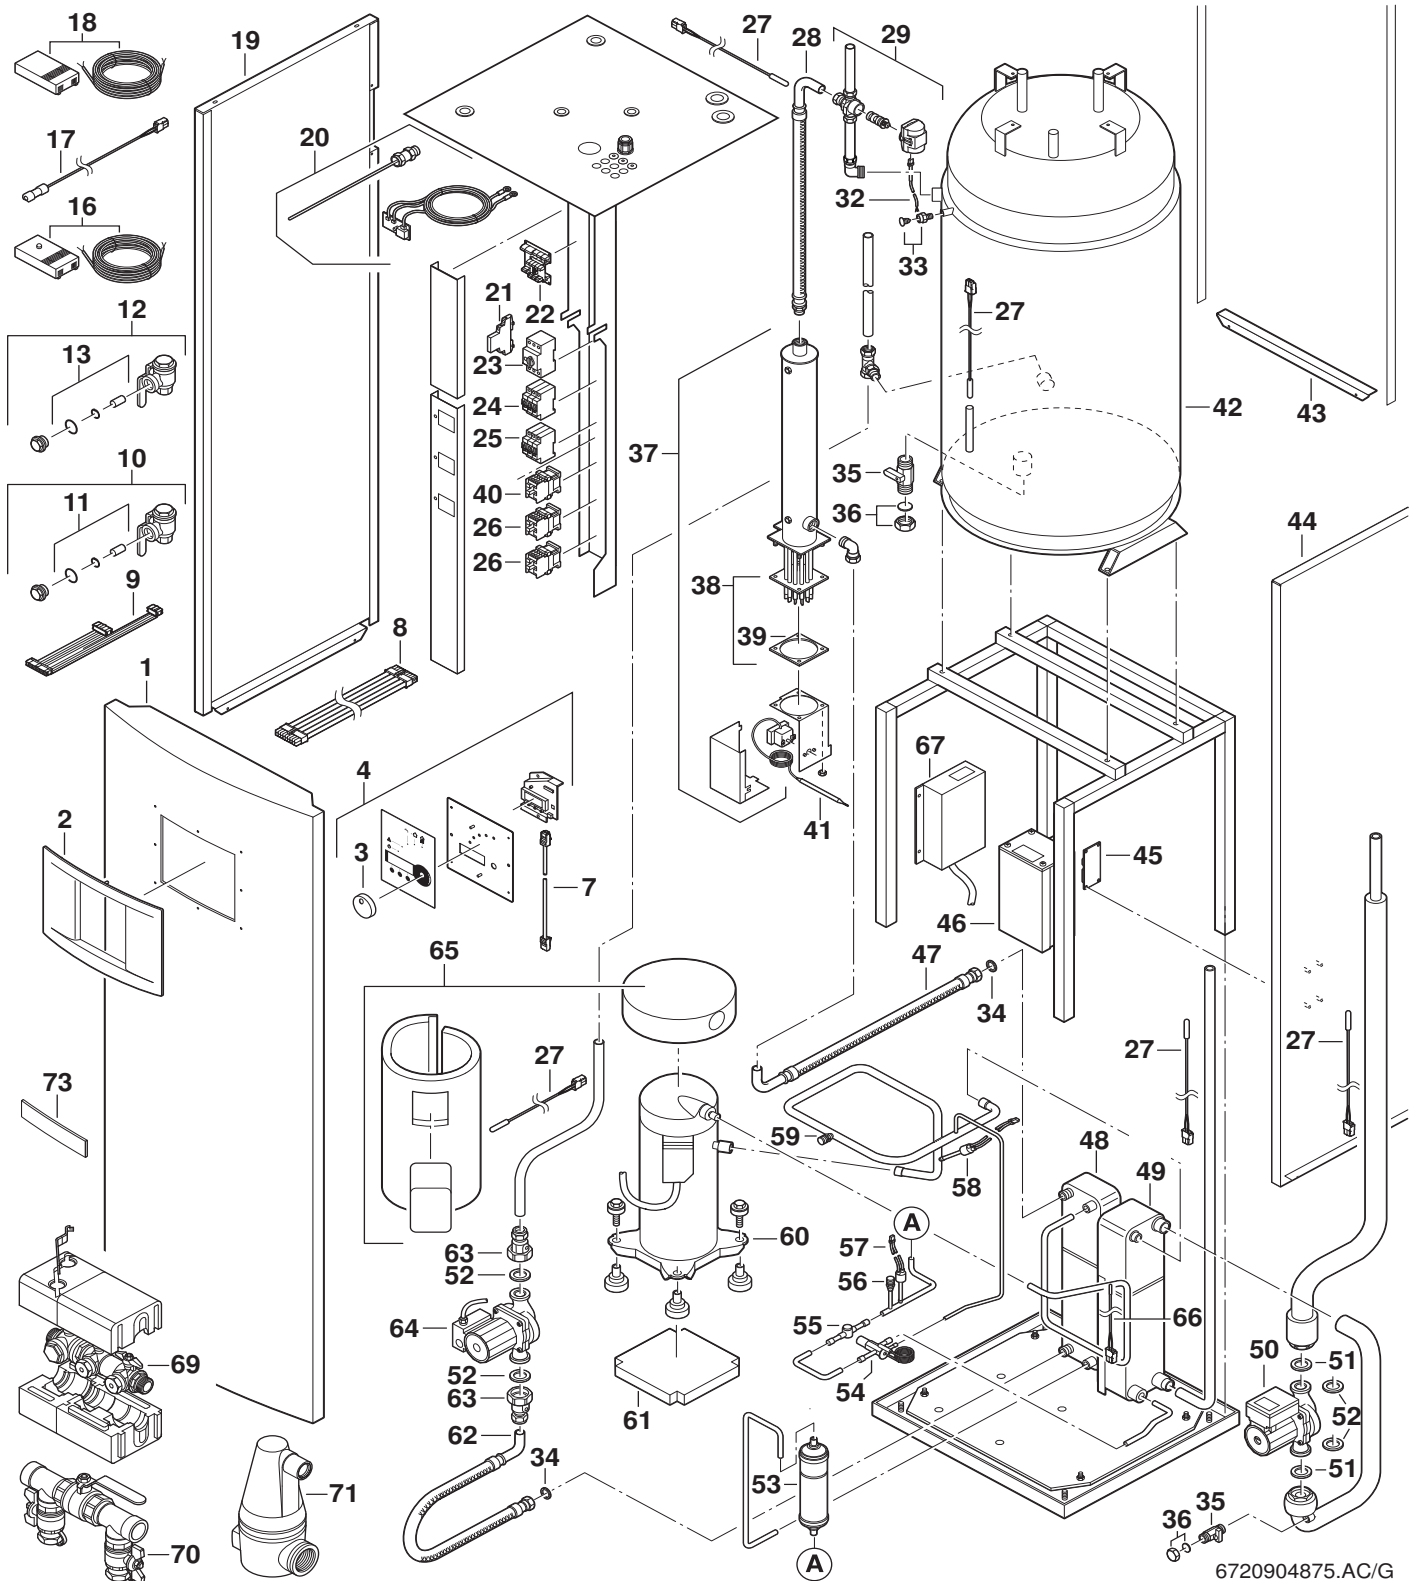

Ersatzteilliste
Spare parts list

Liste des pièces de rechange
Lista parti di ricambio

Lista de repuestos
Onderdelenlijst

6720904875.AC/G

EHP 11 LW/M	7 735 400 096	TM75-1
EHP 6 LW/M	7 735 400 090	TM90-1
EHP 7 LW/M	7 735 400 092	
EHP 9 LW/M	7 735 400 094	
TM110-1	7 735 400 077 983	
TM60-1	7 735 400 071 985	

7 735 400 073 974
7 735 400 075 981