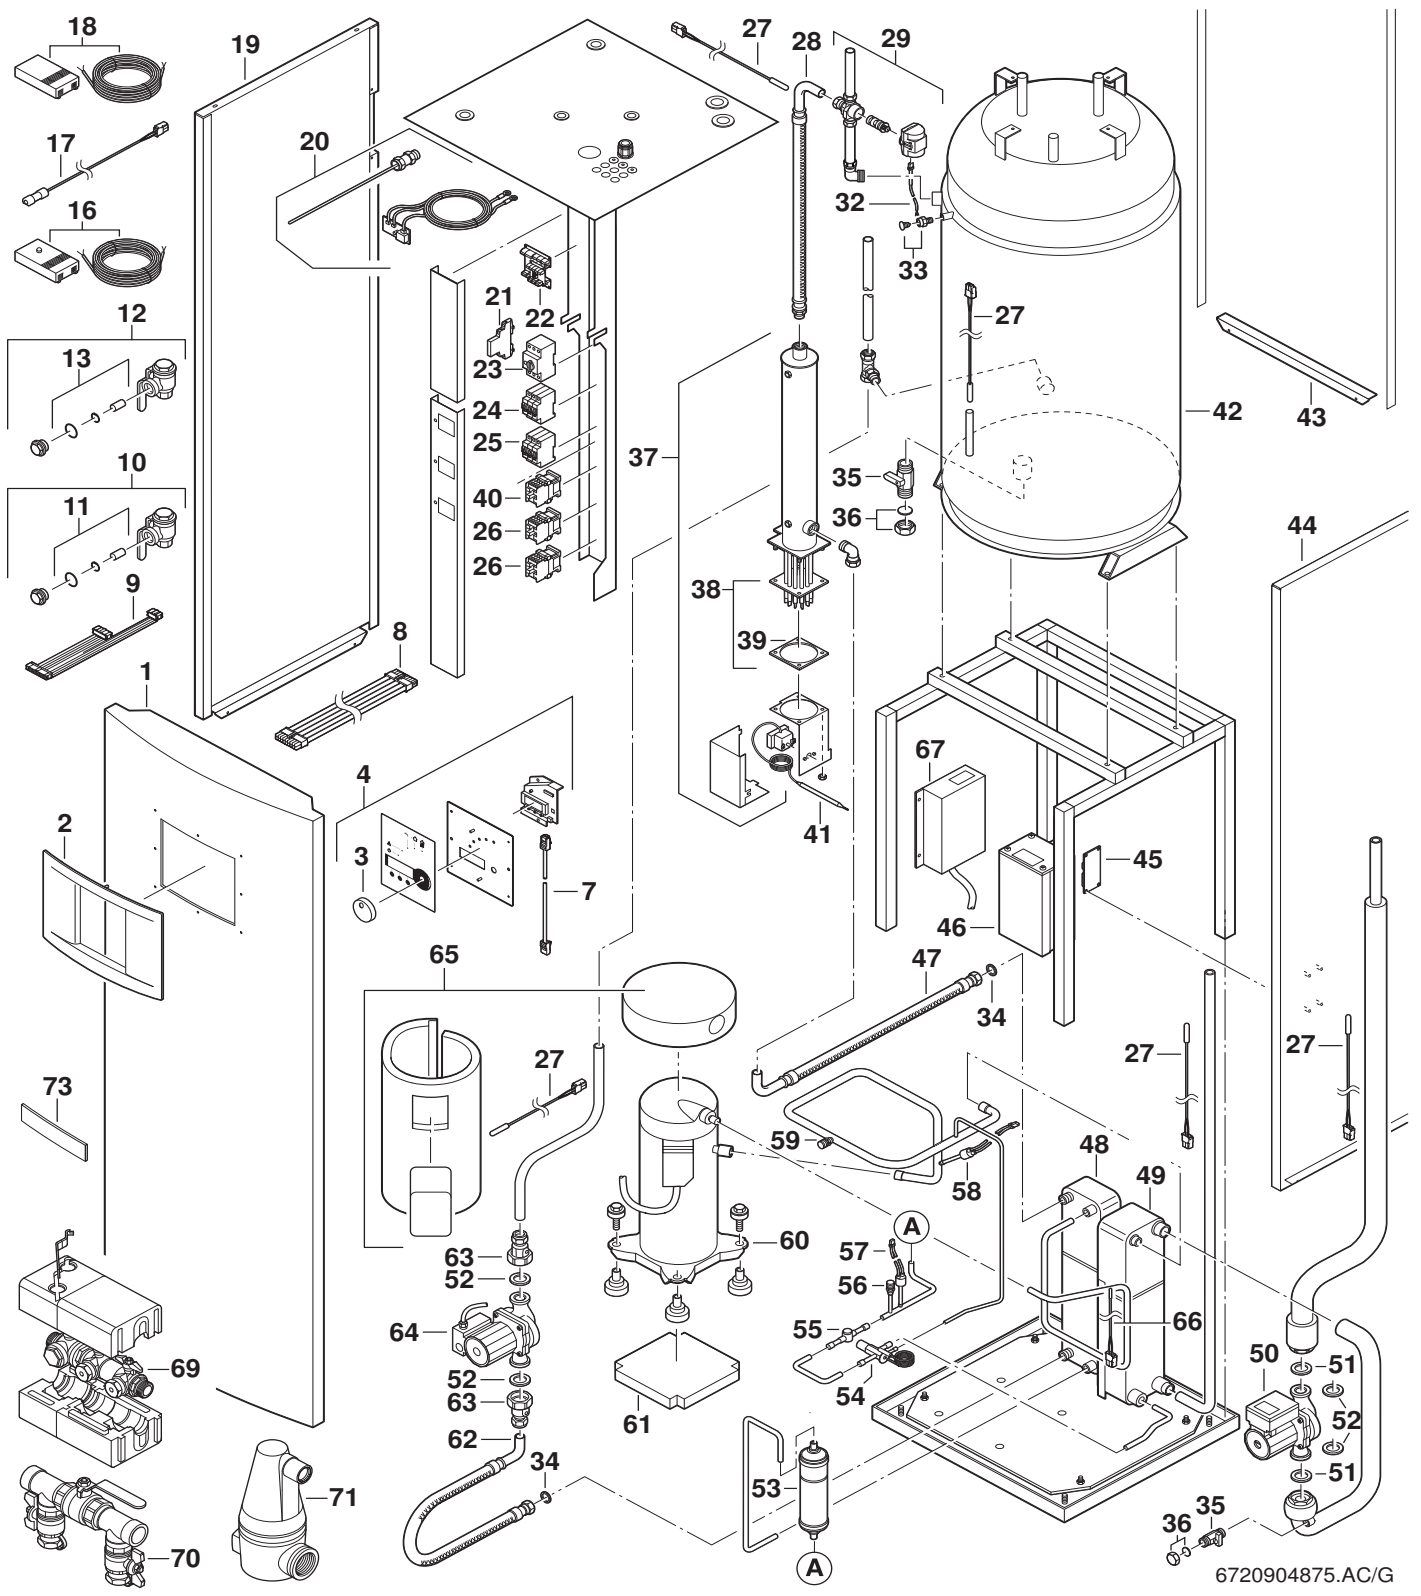

Ersatzteilliste  
Spare parts list

Liste des pièces de rechange  
Lista parti di ricambio

Lista de repuestos  
Onderdelenlijst

6720904875.AC/G

EHP 11 LW/M	7 735 400 096	TM75-1
EHP 6 LW/M	7 735 400 090	TM90-1
EHP 7 LW/M	7 735 400 092	
EHP 9 LW/M	7 735 400 094	
TM110-1	7 735 400 077 983	
TM60-1	7 735 400 071 985	