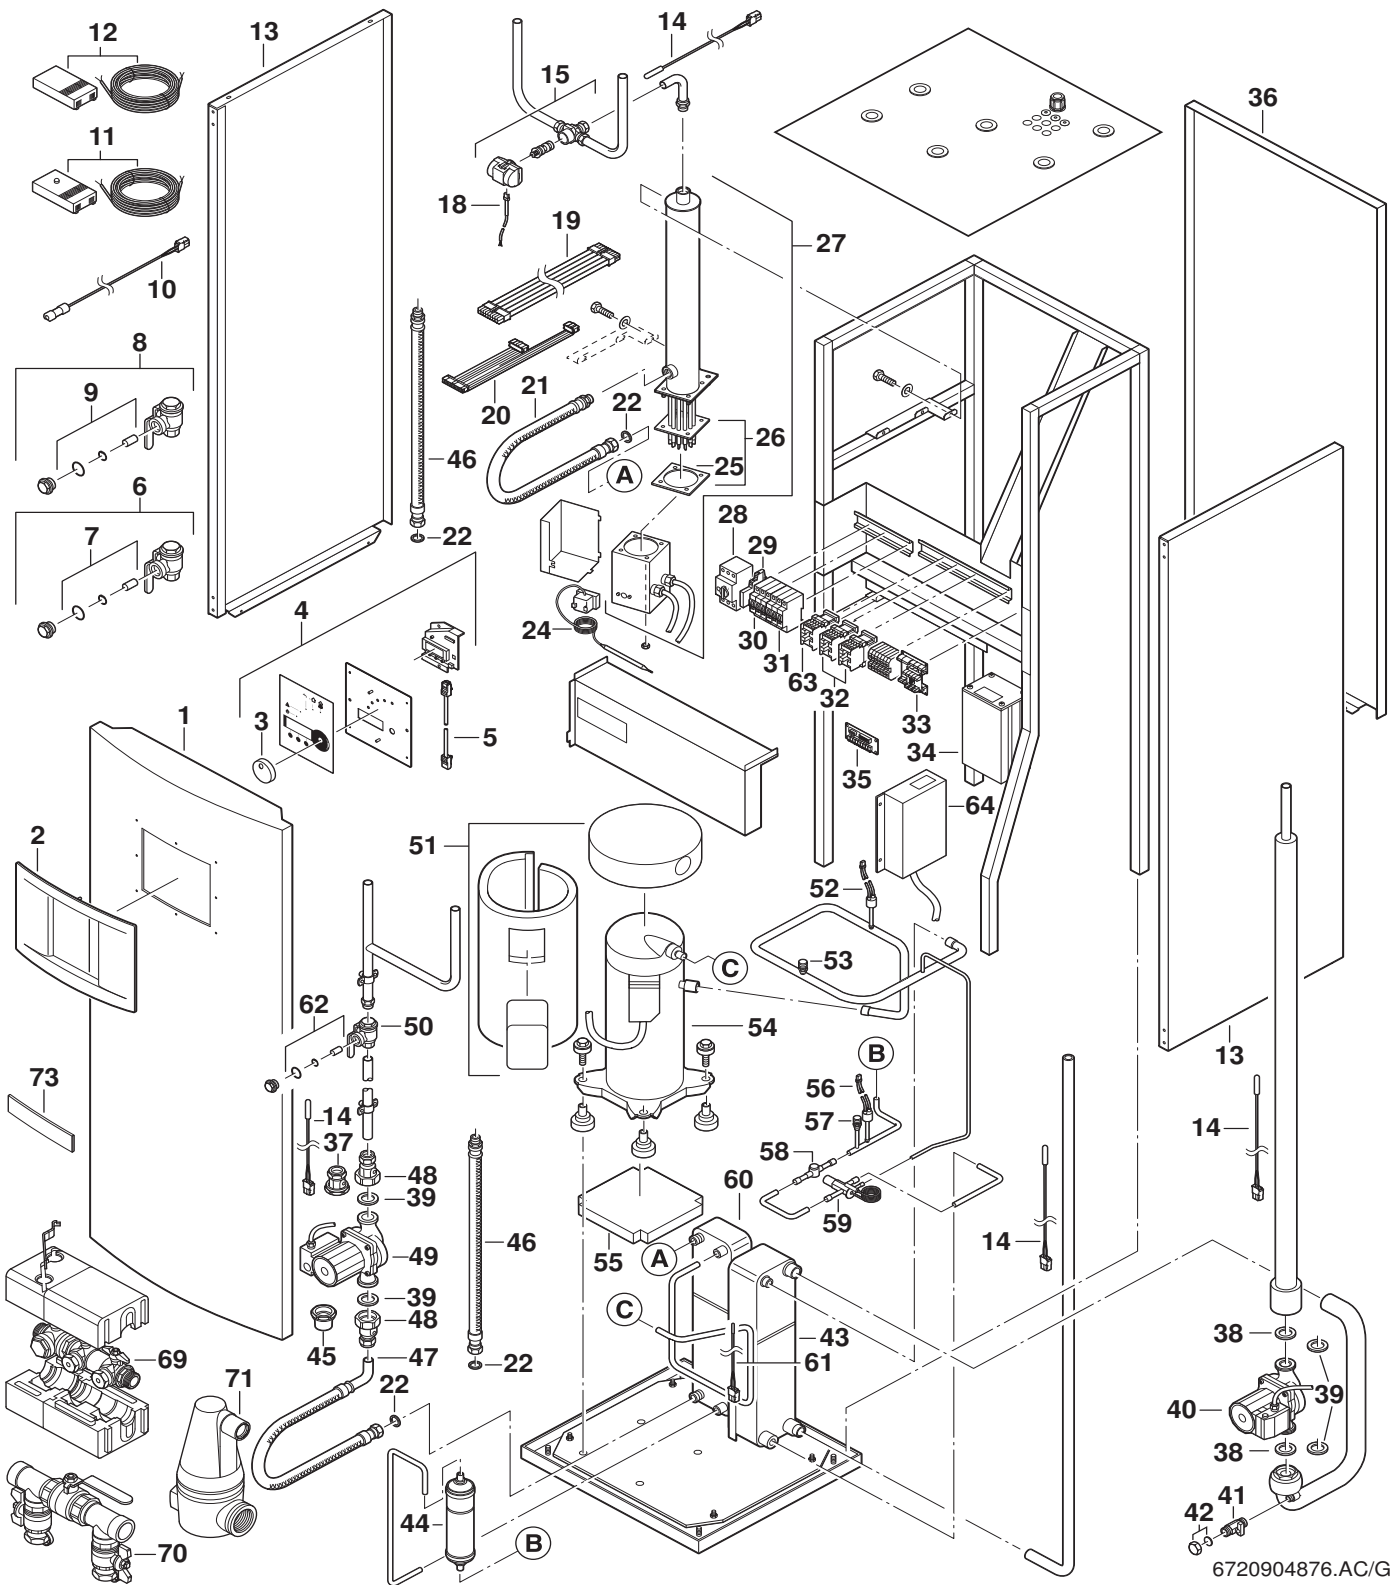

Ersatzteilliste  
Spare parts list

Liste des pièces de rechange  
Lista parti di ricambio

Lista de repuestos  
Onderdelenlijst

6720904876.AC/G

EHP 11 LW	7 735 400 104	TE 90-1	7 735 400 083 985	TE90-1	7 735 400 083 974
EHP 14 LW	7 735 400 106	TE110-1	7 735 400 085 981		
EHP 17 LW	7 735 400 108	TE140-1	7 735 400 087 981		
EHP 6 LW	7 735 400 098	TE170-1	7 735 400 089 985		
EHP 7 LW	7 735 400 100	TE60-1	7 735 400 079 946		
EHP 9 LW	7 735 400 102	TE75-1	7 735 400 081 984		