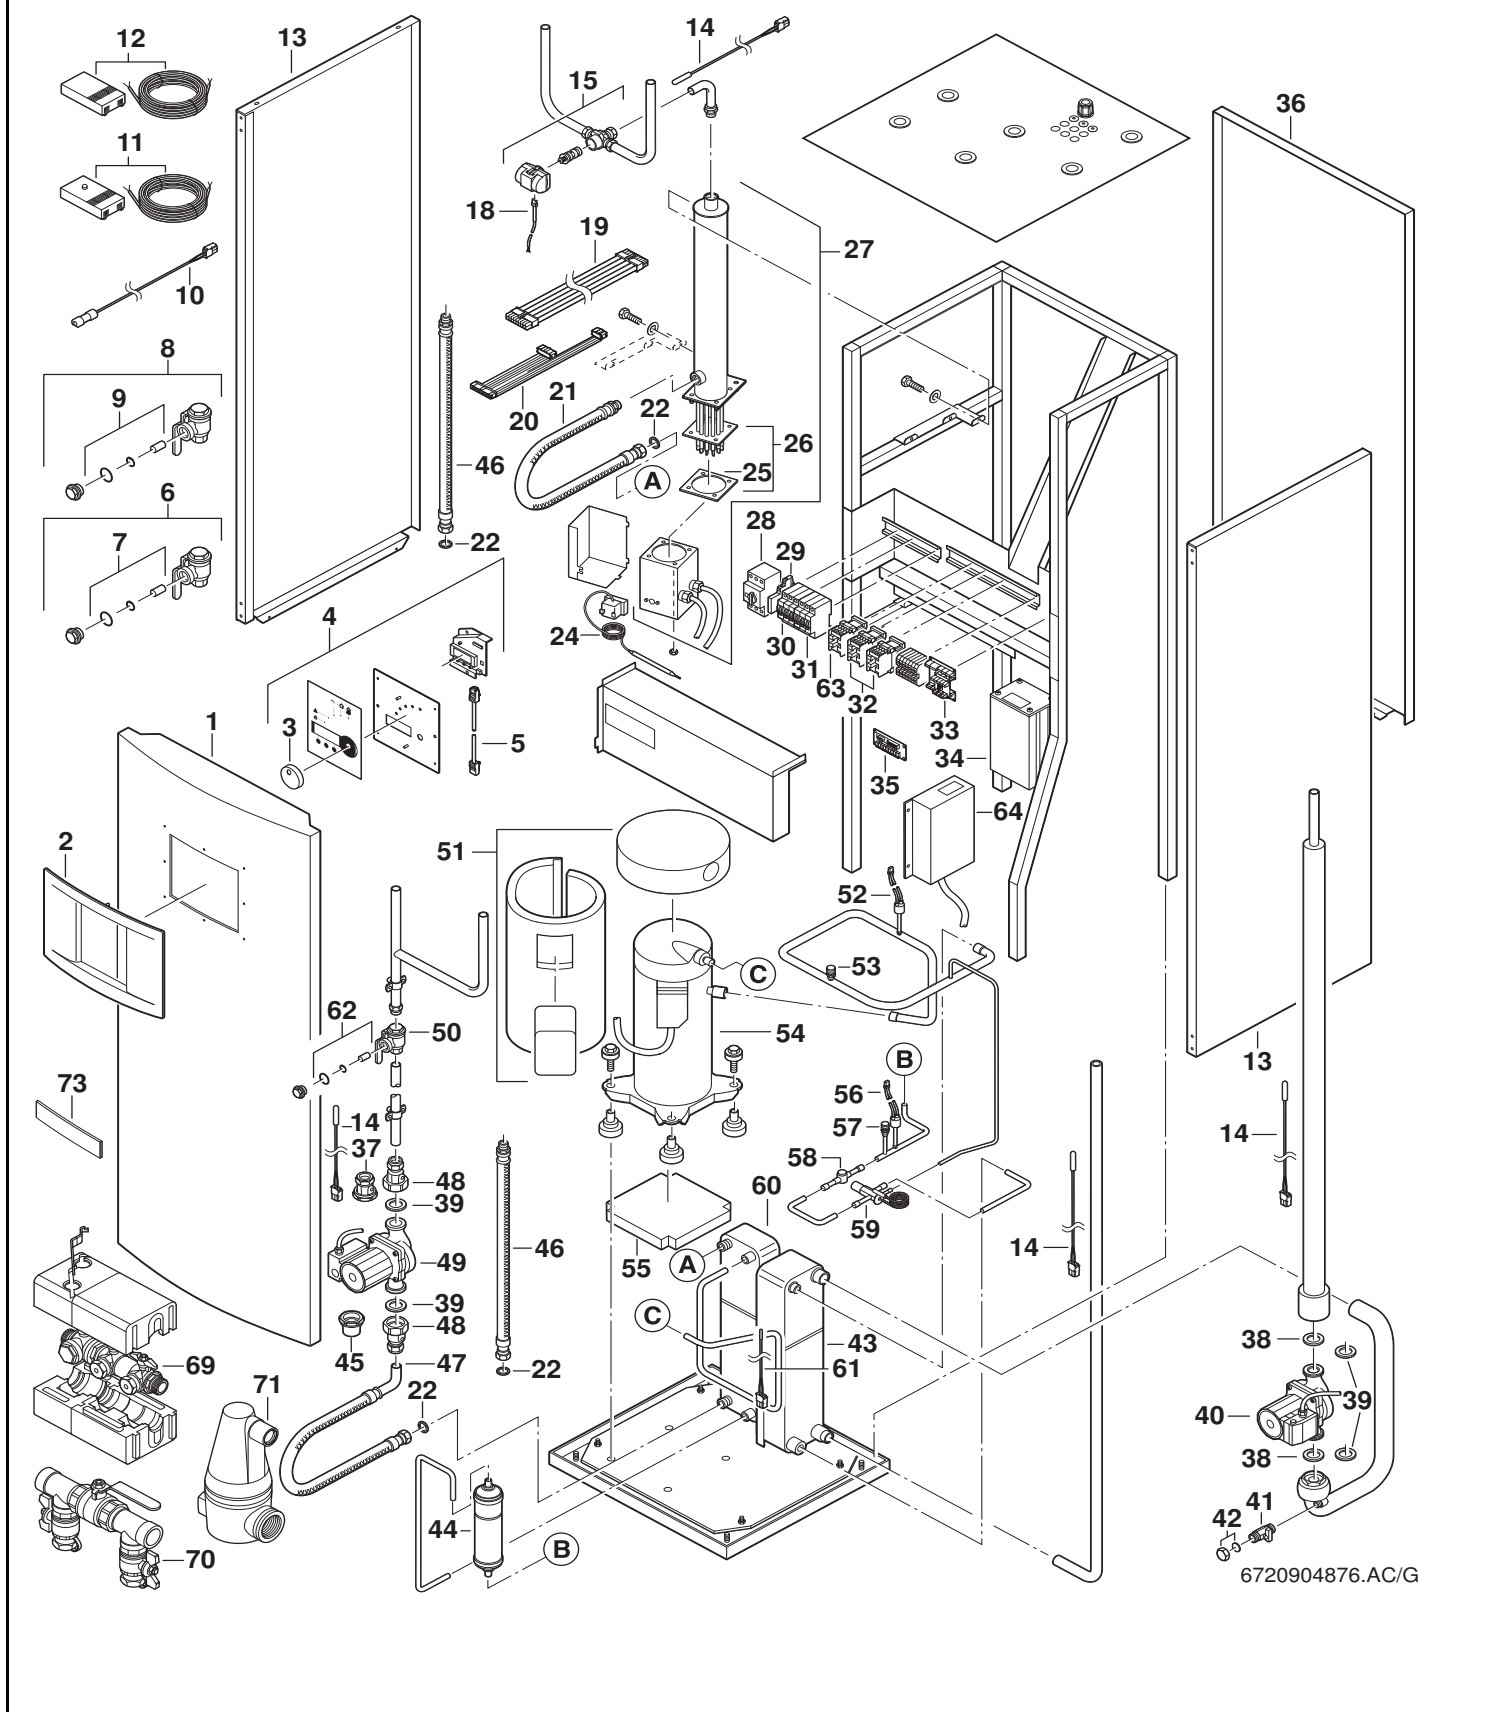

Ersatzteilliste  
Spare parts list

Liste des pièces de rechange  
Lista parti di ricambio

Lista de repuestos  
Onderdelenlijst

6720904876.AC/G

EHP 11 LW	7 735 400 104	TE 90-1	7 735 400 083 985	TE90-1	7 735 400 083 974
EHP 14 LW	7 735 400 106	TE110-1	7 735 400 085 981		
EHP 17 LW	7 735 400 108	TE140-1	7 735 400 087 981		
EHP 6 LW	7 735 400 098	TE170-1	7 735 400 089 985		
EHP 7 LW	7 735 400 100	TE60-1	7 735 400 079 946		
EHP 9 LW	7 735 400 102	TE75-1	7 735 400 081 984		