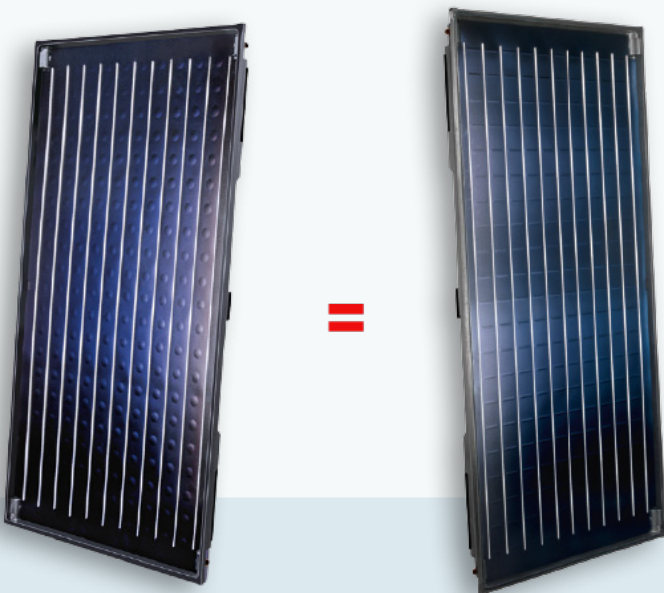

Buderus ahora es Bosch
Una nueva marca, una misma esencia.

www.bosch-industrial.com

Correspondencia de productos

Logasol SKR5 / SKR10 CPC
ahora es
Solar 7000 & 8000 TV - VK 120-2 (CPC)
Captadores de tubos de vacío

Logasol SKT 1.0
ahora es
Solar 7000 TF - FT 226-2
Captadores planos verticales y horizontales

Energía Solar Térmica

Logasol SKN 4.0
ahora es
Solar 5000 TF - FKC-2 CTE
Captadores planos verticales y horizontales

Logasol CKN 2.0
ahora es
Solar 4000 TF - FCC220-2V CTE
Captadores planos verticales