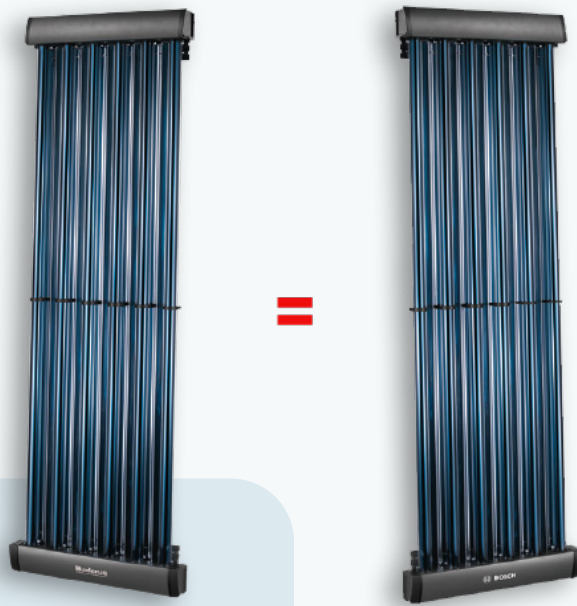

Buderus ahora es Bosch
Una nueva marca, una misma esencia.

www.bosch-industrial.com

Correspondencia de productos

Logasol SKR5 / SKR10 CPC
ahora es
Solar 7000 & 8000 TV - VK 120-2 (CPC)
Captadores de tubos de vacío

Logasol SKT 1.0
ahora es
Solar 7000 TF - FT 226-2
Captadores planos verticales y horizontales

Energía Solar Térmica

Logasol SKN 4.0
ahora es
Solar 5000 TF - FKC-2 CTE
Captadores planos verticales y horizontales

Logasol CKN 2.0
ahora es
Solar 4000 TF - FCC220-2V CTE
Captadores planos verticales