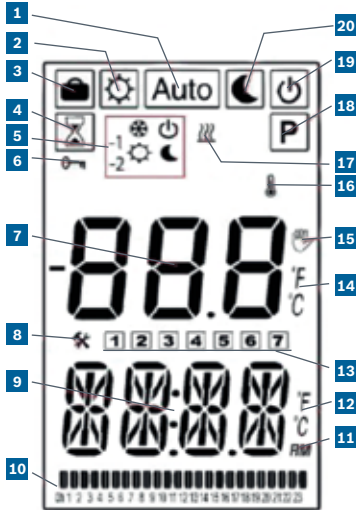

# Display

- 1** Modo automático.
- 2** Modo confort.
- 3** Modo anticongelante/vacaciones.
- 4** Modo temporizador.
- 5** Orden de control piloto.
- 6** Indicador de bloqueo de teclas.
- 7** Temperatura.
- 8** Menú de parámetros de usuario.
- 9** Horas/texto/indicaciones.
- 10** Programación.
- 11** Uso horario AM/PM.
- 12** Unidad de temperatura.
- 13** Días de la semana.
- 14** Unidad de temperatura.
- 15** Función de anulación temporal activada.
- 16** Indicador de medida.
- 17** Indicador de calentamiento.

## Datos técnicos

Características	Unidades	ERO 4000				
		ERO 4000 600W	ERO 4000 900W	ERO 4000 1200W	ERO 4000 1500W	ERO 4000 1800W
Designación		ERO 4000 600W	ERO 4000 900W	ERO 4000 1200W	ERO 4000 1500W	ERO 4000 1800W
Potencia	W	600	900	1.200	1.500	1.800
Intensidad	A	2,6	3,9	5,2	6,5	7,8
Fuente de alimentación	V	230				
Protección eléctrica		Tipo I - IP30				
Número de elementos		4	6	8	10	12
Dimensiones largo	mm	415	575	735	895	1.055
Dimensiones alto	mm	575				
Dimensiones fondo	mm	95				
Referencia		7738332209	7738332210	7738332211	7738332212	7738332213
EAN		4057749966391	4057749966407	4057749966414	4057749966421	4057749966438
PVP <sup>(1)</sup>	€	228	278	330	383	438

(1) Precio base de venta. IVA no incluido.

Características	Unidades	ERO 6000			
		ERO 6000 750W	ERO 6000 1000W	ERO 6000 1500W	ERO 6000 1800W
Designación		ERO 6000 750W	ERO 6000 1000W	ERO 6000 1500W	ERO 6000 1800W
Potencia	W	750	1.000	1.500	1.800
Intensidad	A	3,3	4,3	6,5	7,8
Fuente de alimentación	V	230			
Protección eléctrica		Tipo II - IP30			
Número de elementos		4	6	8	10
Dimensiones largo	mm	415	575	735	895
Dimensiones alto	mm	575			
Dimensiones fondo	mm	95			
Referencia		7738332214	7738332215	7738332216	7738332217
EAN		4057749966445	4057749966452	4057749966469	4057749966476
PVP <sup>(1)</sup>	€	292	344	425	538