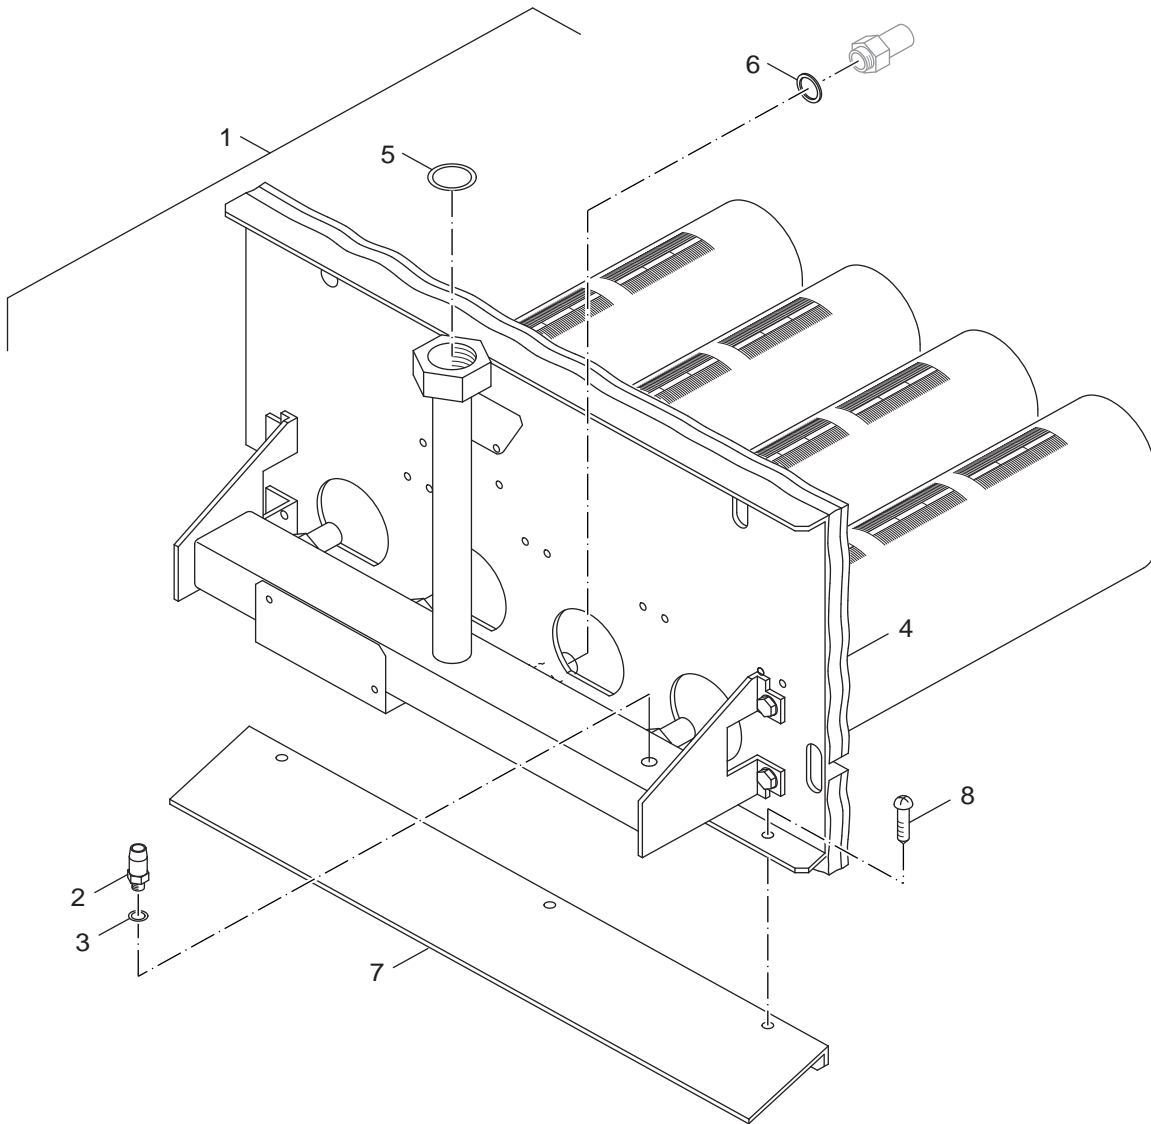

Ersatzteilliste
Spare parts list

6720905867.aa.RS-Brennrost AE124X BE/FR

Brennrost
burner grate

2

**Atmosphärischer Gasbrenner
AE124X(IO) Belgien/Frankreich**

Pos	Bezeichnung description	Bestell-Nr. Ordering no.	Gasart gas type	-ETK Brenner Gas124																	Bemerkungen Remarks					
1	Brennrost kompl. AE124X Gr. 17/3 "B/F"	5103760		■																						
1	Brennrost kompl. AE124X Gr. 24/4 "B/F"	5103762		■																						
1	Brennrost kompl. AE124X Gr. 28-32/5 "B/F"	5103764		■																						
1	Brennrost kompl. AE124X Gr. 21/4 "B/F"	63020925		■																						
2	Druckmessdüse G1/8"	5481194		■																						
3	Dichtring 10x13,5x1,5 Cu	63015874		■																						
4	Wärmeschutz Brennerschild 5m lang	5181396		■																						
5	Dichtung D21x30x3mm DVGW-zugel.	5959282		■																						
6	Dichtring 13x18x1,5	5883094		■																						
7	Luftleitblech 338lg.	10001891		■																	21/4 BE/FR					
7	Luftleitblech 248lg "B/F"	5180854		■																	17/3					
7	Luftleitblech 338lg "B/F"	5180856		■																	24/4					
7	Luftleitblech 427lg "B/F"	5180858		■																	28/5 + 32/5					
8	Blechschraube DIN7981 C St3,5x9,5	5555624		■																						
																Atmosphärischer Gasbrenner AE124X(IO) Belgien/Frankreich					Brennrost burner grate					2