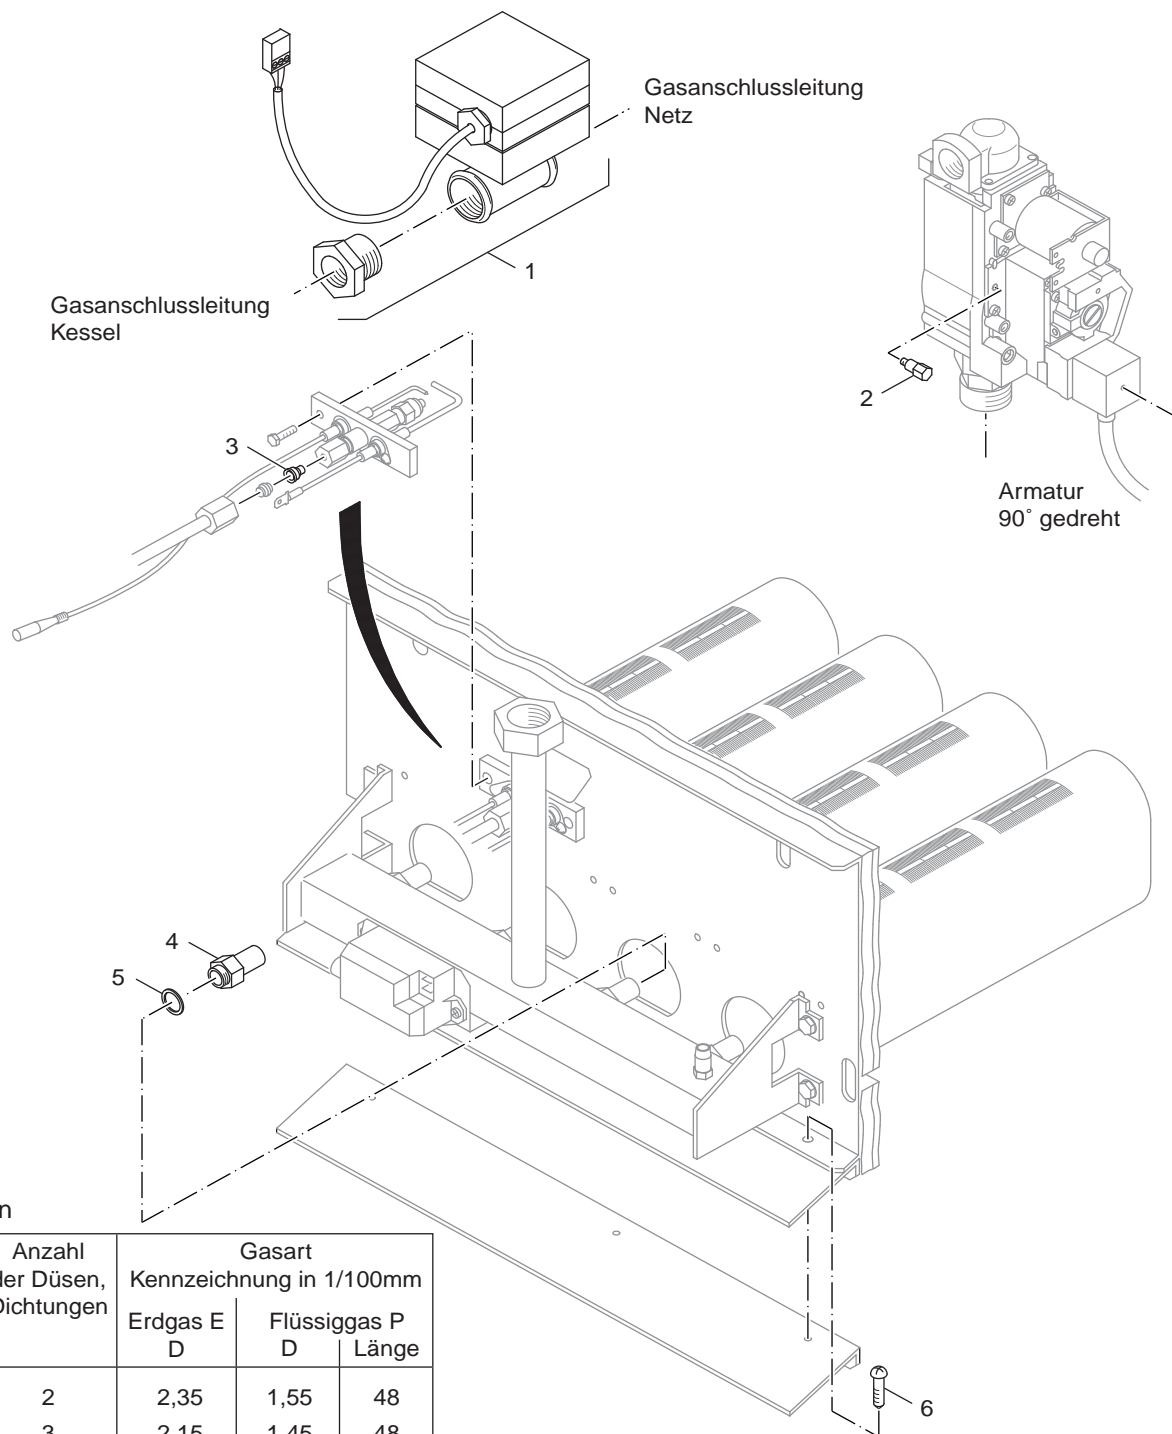

Ersatzteilliste
Spare parts list

Hauptgasdüsen

Kesselgröße Gliederzahl	Anzahl der Düsen, Dichtungen	Gasart Kennzeichnung in 1/100mm		
		Erdgas E D	Flüssiggas P D	Länge
17/3	2	2,35	1,55	48
21/4	3	2,15	1,45	48
24/4	3	2,30	1,50	48
28/5	4	2,15	1,45	48
32/5	4	2,30	1,50	48

6720905870.aa.RS-Gasdüse AE124X BE/FR

Düsen
nozzle

5

Atmosphärischer Gasbrenner
AE124X(IO) Belgien/Frankreich