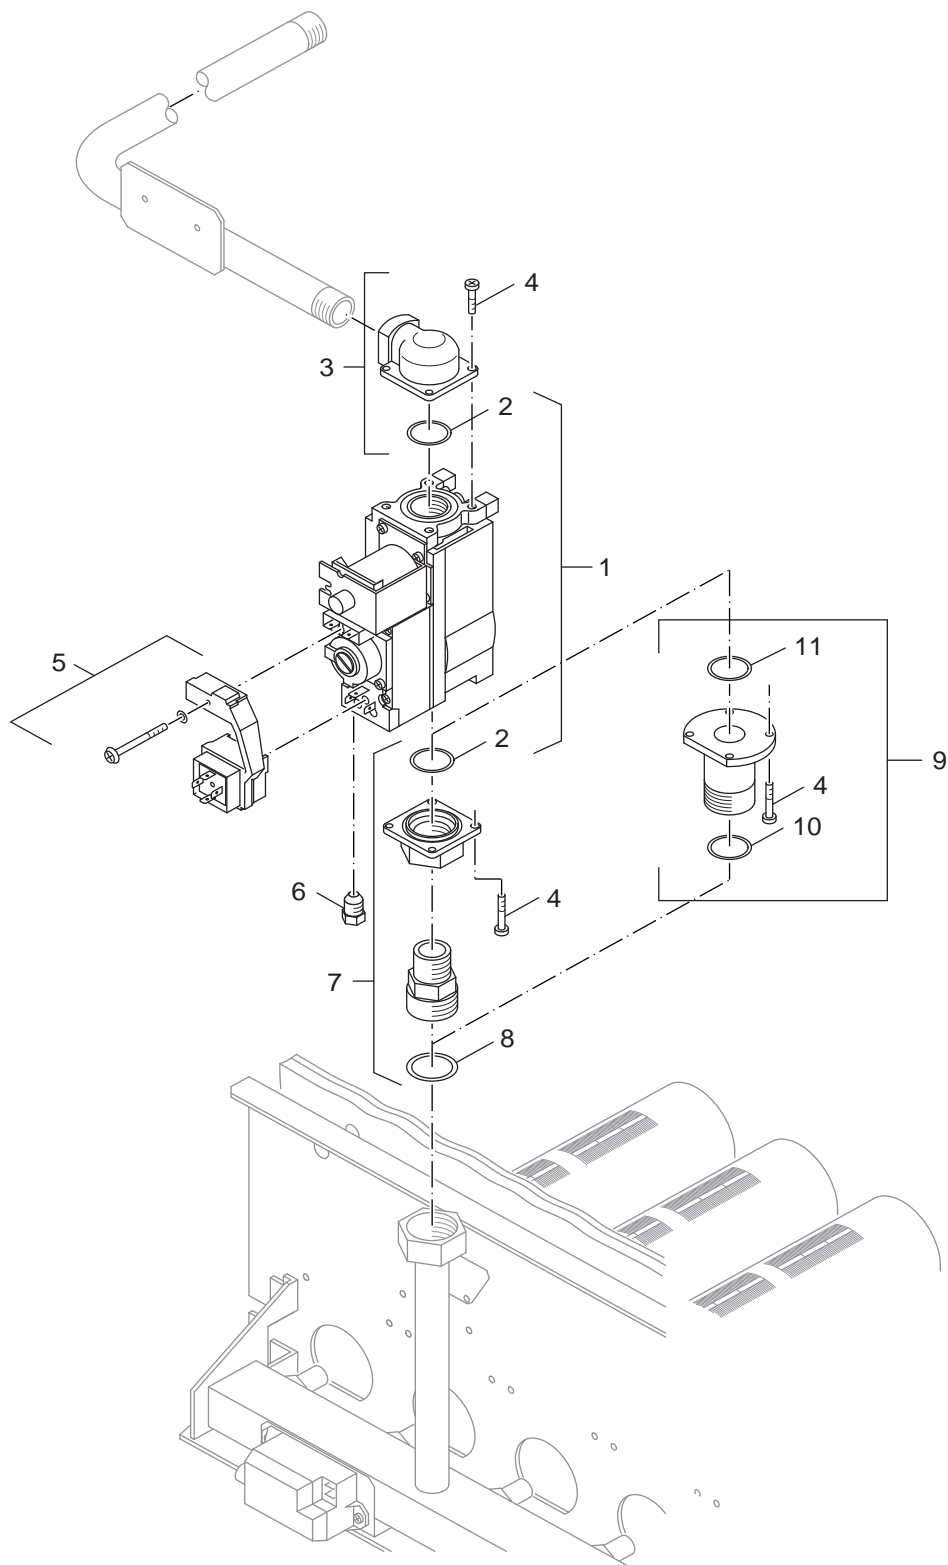

Ersatzteilliste
Spare parts list

6720905869.aa.RS-Gasarmatur VR4601CA

Gasarmatur VR4601CA
Gas valve VR4601CA

Atmosphärischer Gasbrenner
AE124X(IO) Belgien/Frankreich

4