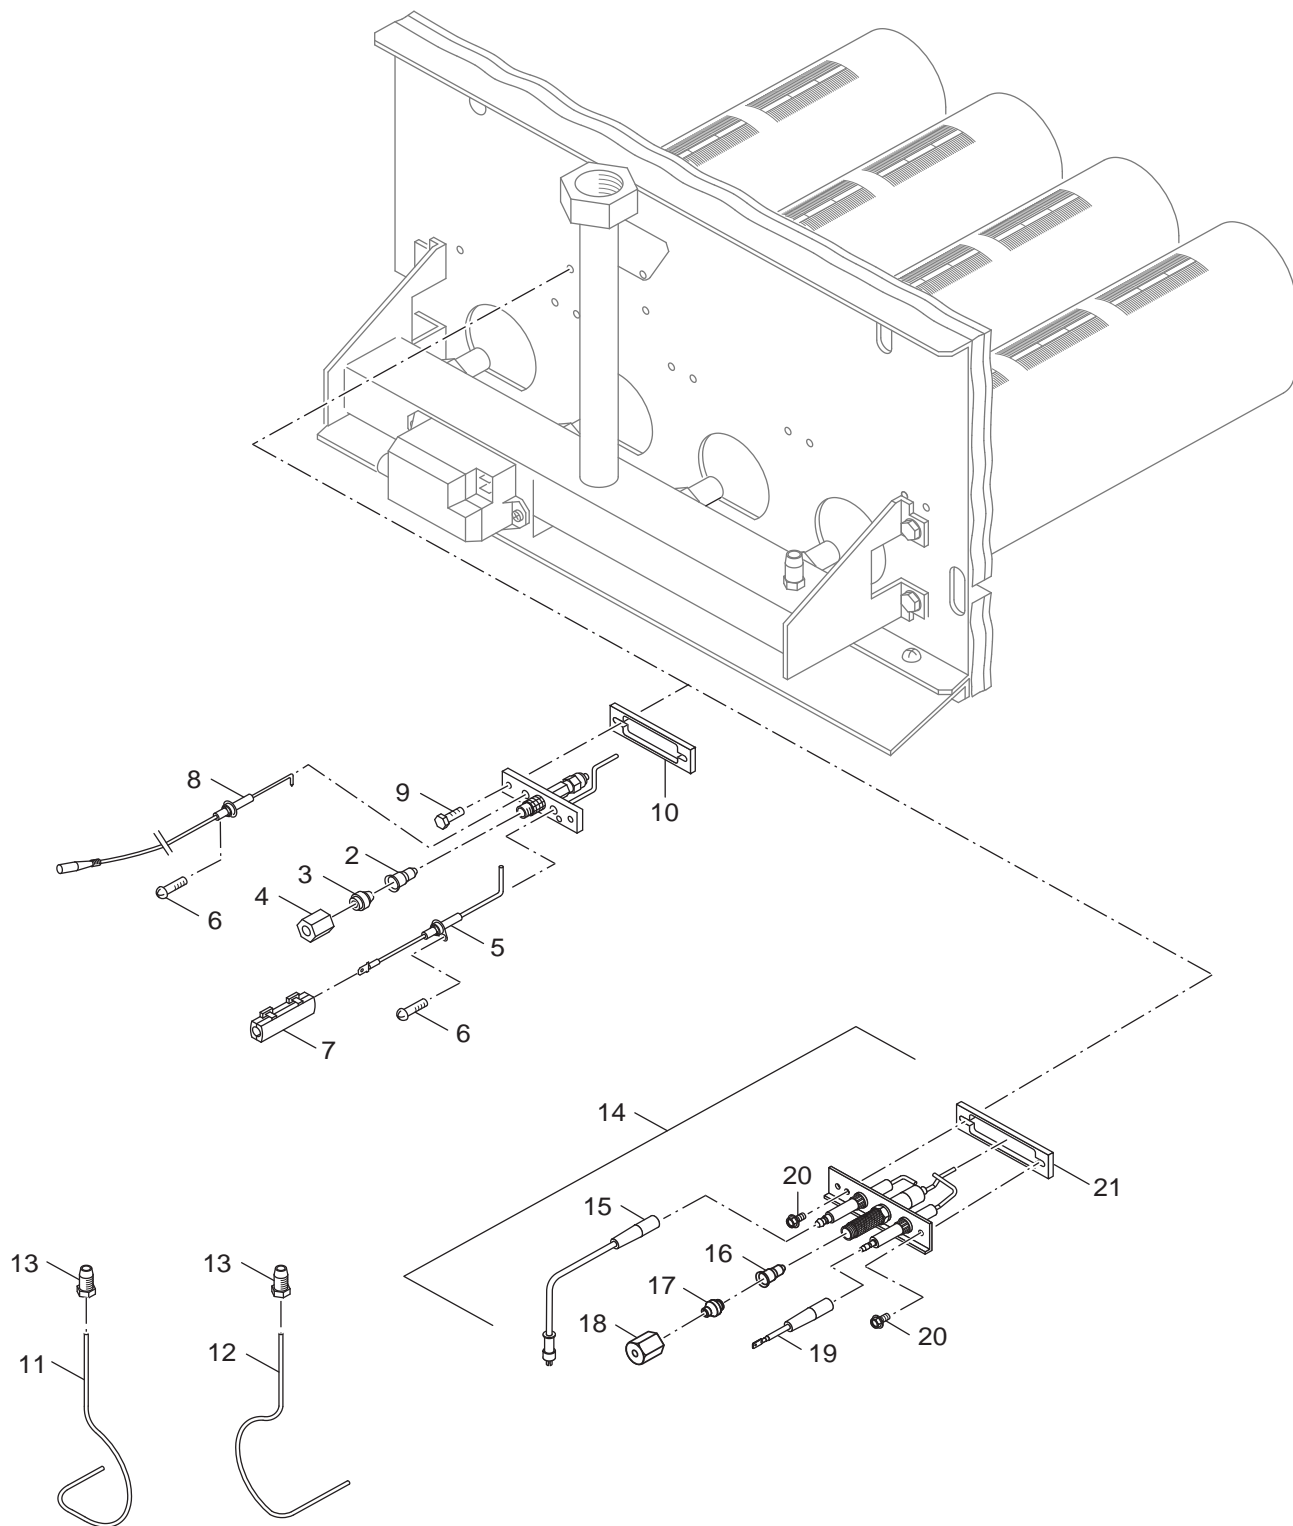

Pos	Bezeichnung description	Bestell-Nr. Ordering no.	Gasart gas type	-ETK Brenner Gas124																	Bemerkungen Remarks					
1	Brennrost kompl. AE124X Gr. 17/3 "B/F"	5103760		■																						
1	Brennrost kompl. AE124X Gr. 24/4 "B/F"	5103762		■																						
1	Brennrost kompl. AE124X Gr. 28-32/5 "B/F"	5103764		■																						
1	Brennrost kompl. AE124X Gr. 21/4 "B/F"	63020925		■																						
2	Druckmessdüse G1/8"	5481194		■																						
3	Dichtring 10x13,5x1,5 Cu	63015874		■																						
4	Wärmeschutz Brennerschild 5m lang	5181396		■																						
5	Dichtung D21x30x3mm DVGW-zugel.	5959282		■																						
6	Dichtring 13x18x1,5	5883094		■																						
7	Luftleitblech 338lg.	10001891		■																	21/4 BE/FR					
7	Luftleitblech 248lg "B/F"	5180854		■																	17/3					
7	Luftleitblech 338lg "B/F"	5180856		■																	24/4					
7	Luftleitblech 427lg "B/F"	5180858		■																	28/5 + 32/5					
8	Blechschraube DIN7981 C St3,5x9,5	5555624		■																						
																Atmosphärischer Gasbrenner AE124X(IO) Belgien/Frankreich					Brennrost burner grate					2

Ersatzteilliste
Spare parts list

6720905868.aa.RS-Zündbrenner AE124X BE/FR

Zündbrenner
Pilot burner

3

Atmosphärischer Gasbrenner
AE124X(IO) Belgien/Frankreich