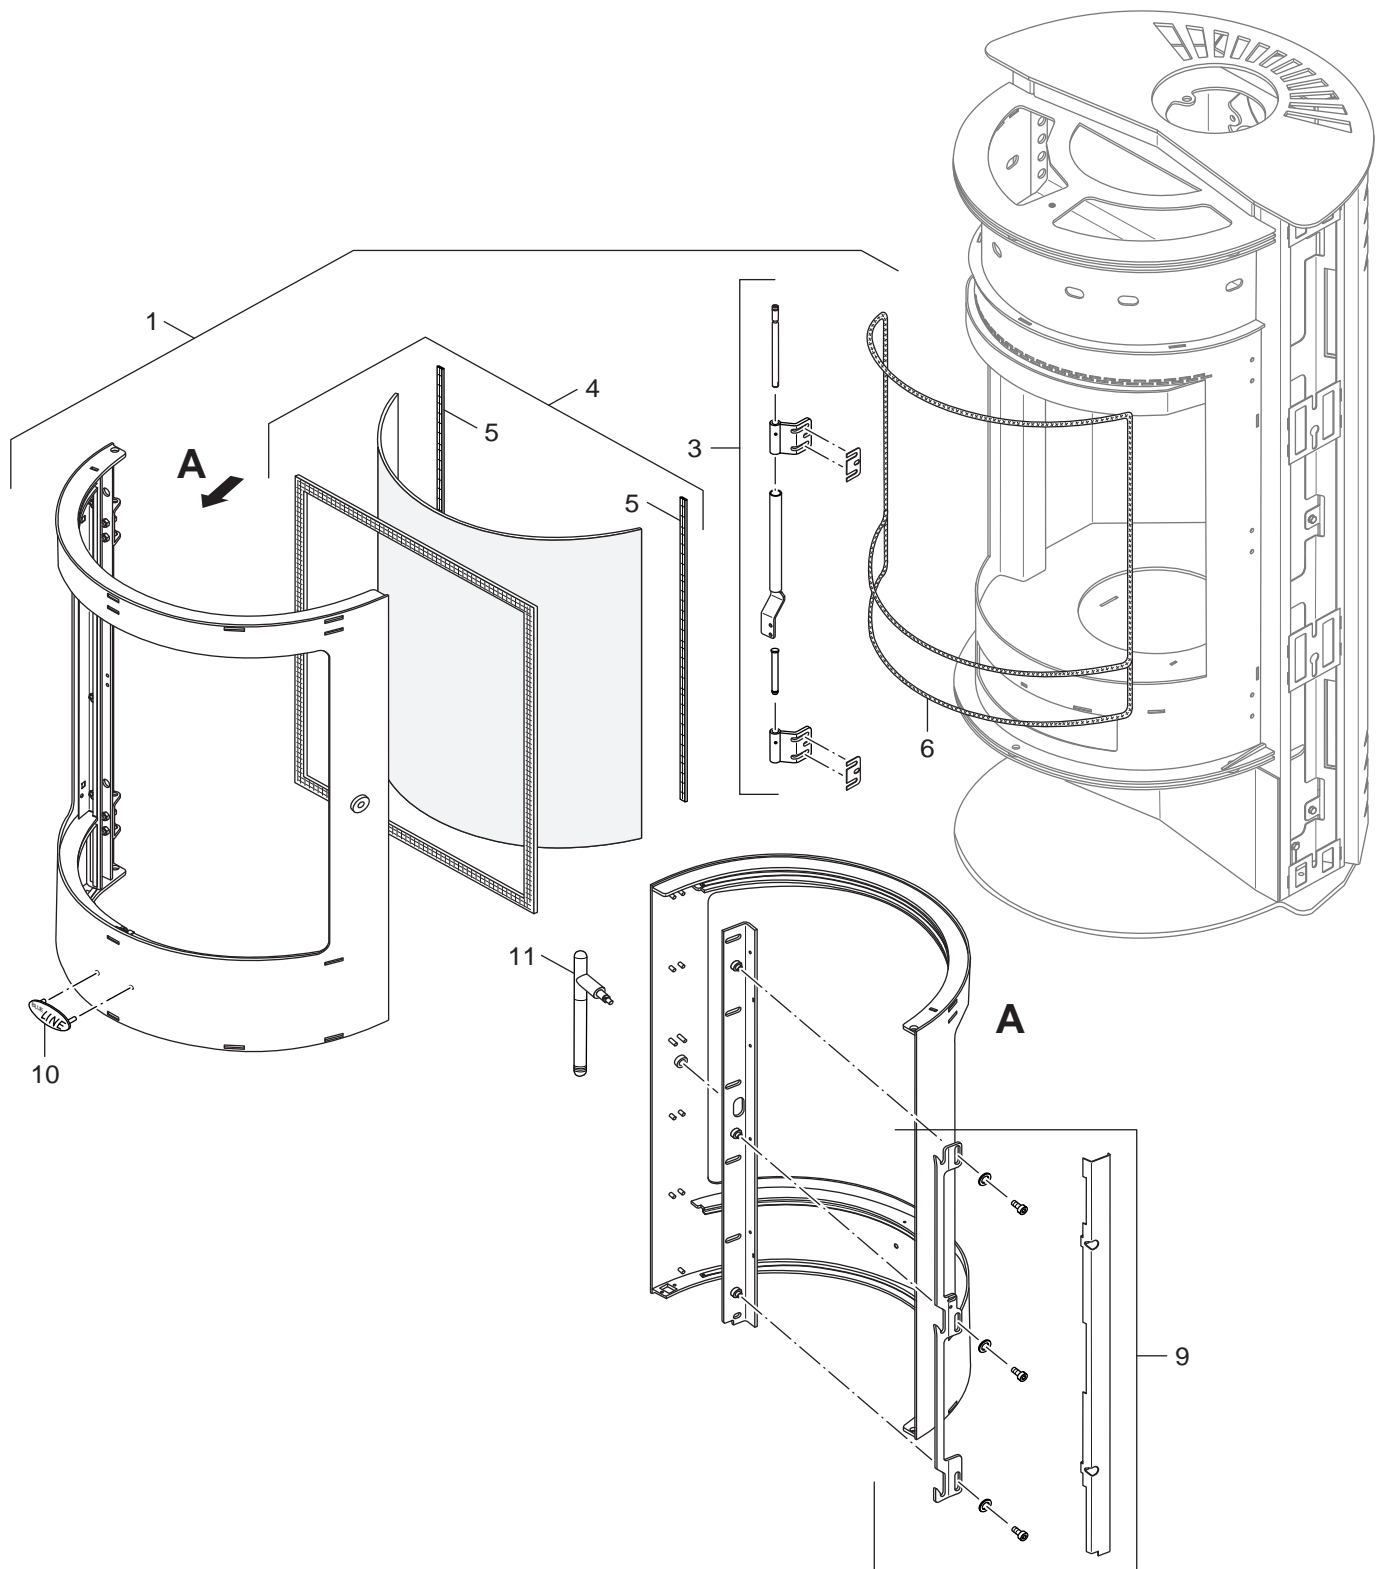

Ersatzteilliste
Spare parts list

Liste des pièces de rechange

6720905399.ab.RS-Grundgerät Typ 7

1
Grundgerät
Base unit
Base unit

Blueline 7
8 kW

Ersatzteilliste
Spare parts list

Liste des pièces de rechange