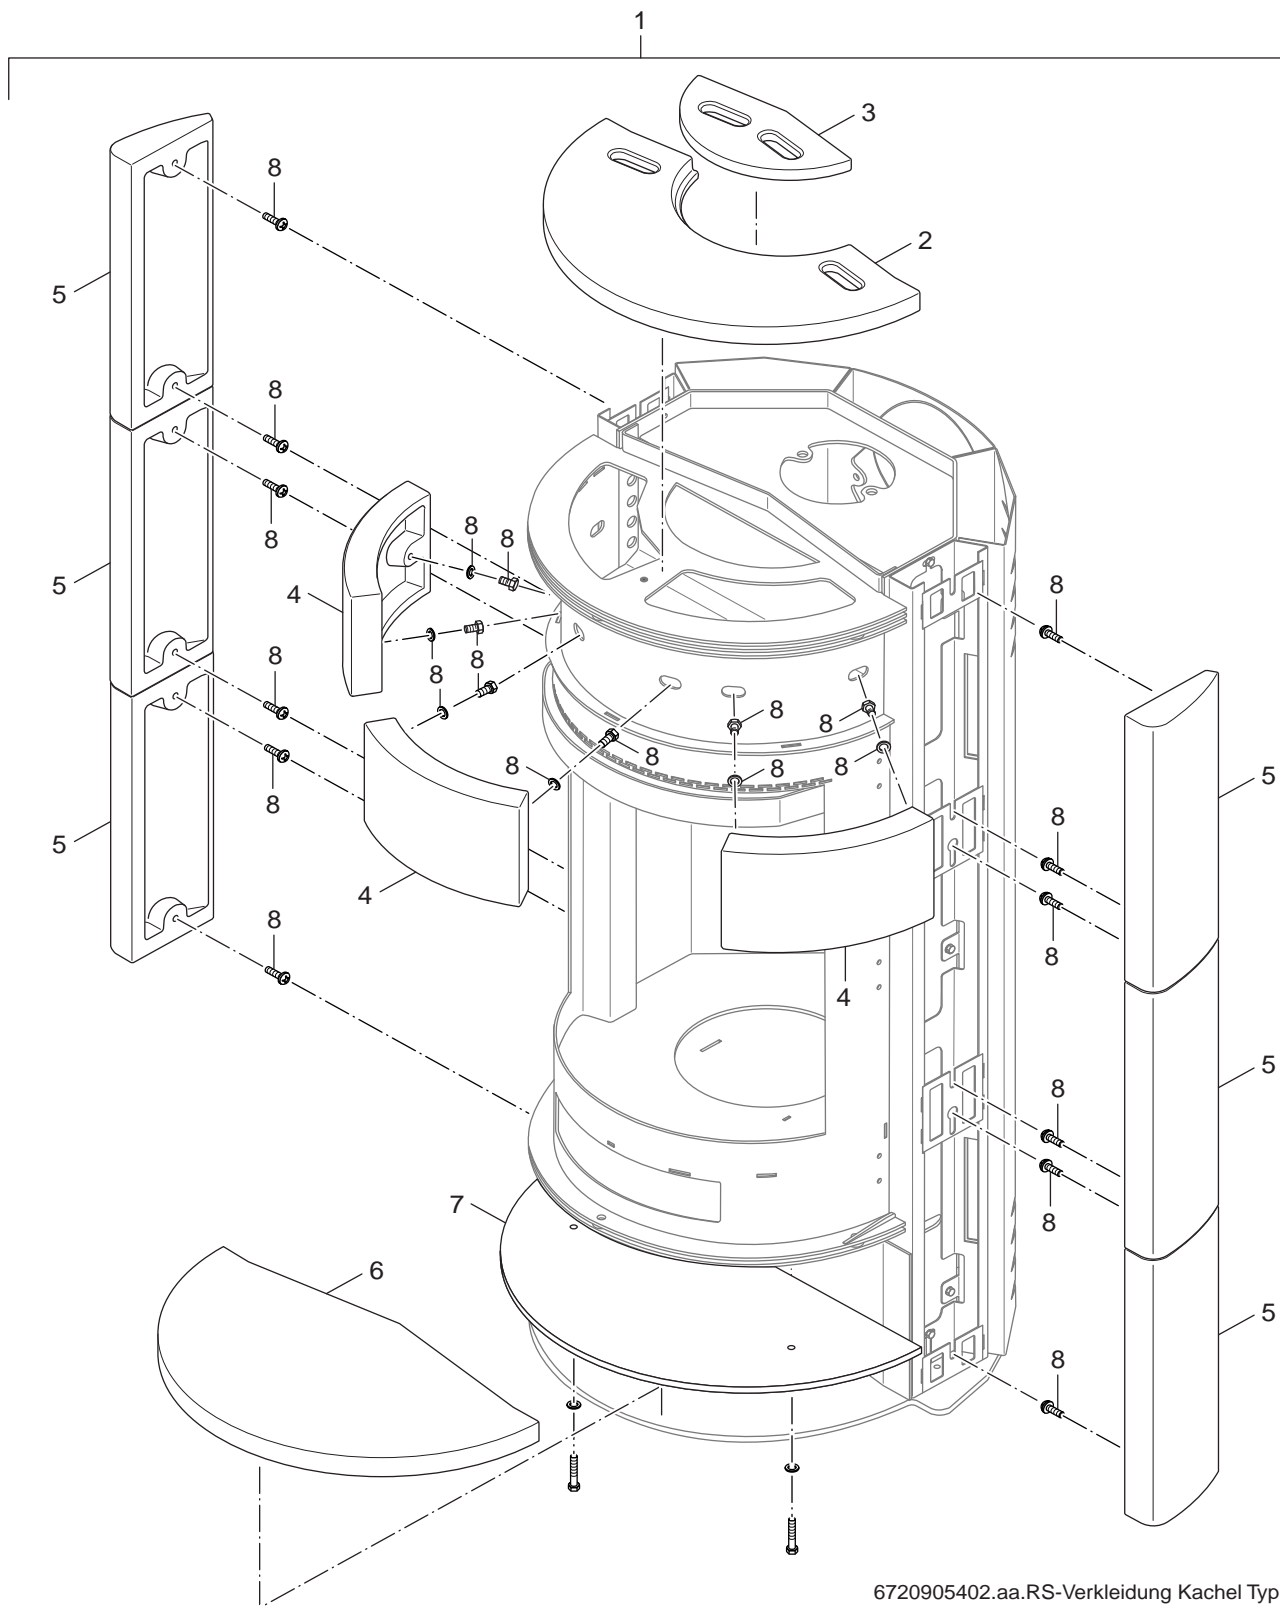

Ersatzteilliste
Spare parts list

Liste des pièces de rechange

6720905402.aa.RS-Verkleidung Kachel Typ 7/7G

4

Verkleidung Kachel
Casing tile
Carénage carreau de faïence

BlueLine 7
8 kW

Pos	Bezeichnung Description Dénomination	Bestell-Nr. Ordering no. Numero de commande	blueline 7																		Bemerkungen Remarks Remarques
1	Verklgd Typ7 Kachel anthrazit	63024070	■																		
1	Verkleidung Typ 7/7G aubergine	63024082	■																		
1	Verklgd Typ 7 Kachel cotto	63025403	■																		
1	Verkleidung Typ 7/7G lavendel	63025408	■																		
1	Verklgd Typ 7 Kachel toscanagelb	63025413	■																		
1	Verklgd Typ 7 Kachel stahlblau	63025430	■																		
1	Verklgd Typ 7 Kachel schwarz-metallic	63027752	■																		
1	Verklgd Typ 7 Kachel blau-metallic	63027760	■																		
1	Verklgd Typ 7 Sonderfarbe	63031563	■																		
1	Verklgd Typ 7 Effektglasur Azuro	63031569	■																		
1	Verklgd Typ 7 Effektglasur Ocker	63031574	■																		
1	Verklgd Typ 7/7G Kachel Basalt	8 718 700 069	■																		
1	Verklgd blueline 7/7G Kachel Graublau	8 718 700 070	■																		
2	Kachel 1A Typ 7/7G Anthrazit	7 747 021 872	■																		
2	Kachel 1A Typ 7/7G Aubergine	7 747 021 873	■																		
2	Kachel 1A Typ 7/7G Cotto	7 747 021 875	■																		
2	Kachel 1A Typ 7/7G Lavendel	7 747 021 877	■																		
2	Kachel 1A Typ 7/7G Stahlblau	7 747 021 878	■																		
2	Kachel 1A Typ 7/7G Toscanagelb	7 747 021 879	■																		
2	Kachel 1A Typ 7/7G Schwarz-Metallic	7 747 021 880	■																		
2	Kachel 1A Typ 7/7G Blau-Metallic	7 747 021 881	■																		
2	Kachel 1A Typ 7/7G Azuro	7 747 021 882	■																		
2	Kachel 1A Typ 7/7G Ocker	7 747 021 883	■																		
2	Kachel 1A Typ 7/7G Sonderfarbe	7 747 021 885	■																		
2	Kachel 1A Typ 7/7G Hot Chilli	7 747 021 886	■																		
2	Kachel 1A Typ 7/7G Cinzento	7 747 021 889	■																		
2	Kachel 1 Typ 7 Hot Chilli	7 747 027 585	■																		
2	Kachel 1 Typ 7 Cinzento	7 747 027 589	■																		
2	Kachel 1A Typ 7/7G Basalt	8 718 700 770 0	■																		
2	Kachel 1A Typ 7/7G Graublau	8 718 700 775 0	■																		
3	Kachel 5 Typ 7/7G Anthrazit	7 747 021 892	■																		
3	Kachel 5 Typ 7/7G Aubergine	7 747 021 893	■																		
3	Kachel 5 Typ 7/7G Cotto	7 747 021 894	■																		
3	Kachel 5 Typ 7/7G Lavendel	7 747 021 895	■																		
3	Kachel 5 Typ 7/7G Stahlblau	7 747 021 896	■																		
3	Kachel 5 Typ 7/7G Toscanagelb	7 747 021 897	■																		
3	Kachel 5 Typ 7/7G Schwarz-Metallic	7 747 021 898	■																		
3	Kachel 5 Typ 7/7G Blau-Metallic	7 747 021 899	■																		
3	Kachel 5 Typ 7/7G Azuro	7 747 021 900	■																		
3	Kachel 5 Typ 7/7G Ocker	7 747 021 901	■																		
3	Kachel 5 Typ 7/7G Sonderfarbe	7 747 021 902	■																		
3	Kachel 5 Typ 7/7G Hot Chilli	7 747 021 903	■																		
3	Kachel 5 Typ 7/7G Cinzento	7 747 021 904	■																		
3	Kachel 5 Typ 7/7G Basalt	8 718 700 774 0	■																		
3	Kachel 5 Typ 7/7G Graublau	8 718 700 779 0	■																		
4	Kachel 2 Typ 7 anthrazit	63024072	■																		
4	Kachel 2 Typ 7 aubergine	63025400	■																		
4	Kachel 2 Typ 7 cotto	63025405	■																		
4	Kachel 2 Typ7 lavendel	63025410	■																		
4	Kachel 2 Typ 7 toscanagelb	63025415	■																		
4	Kachel 2 Typ 7 stahlblau	63025432	■