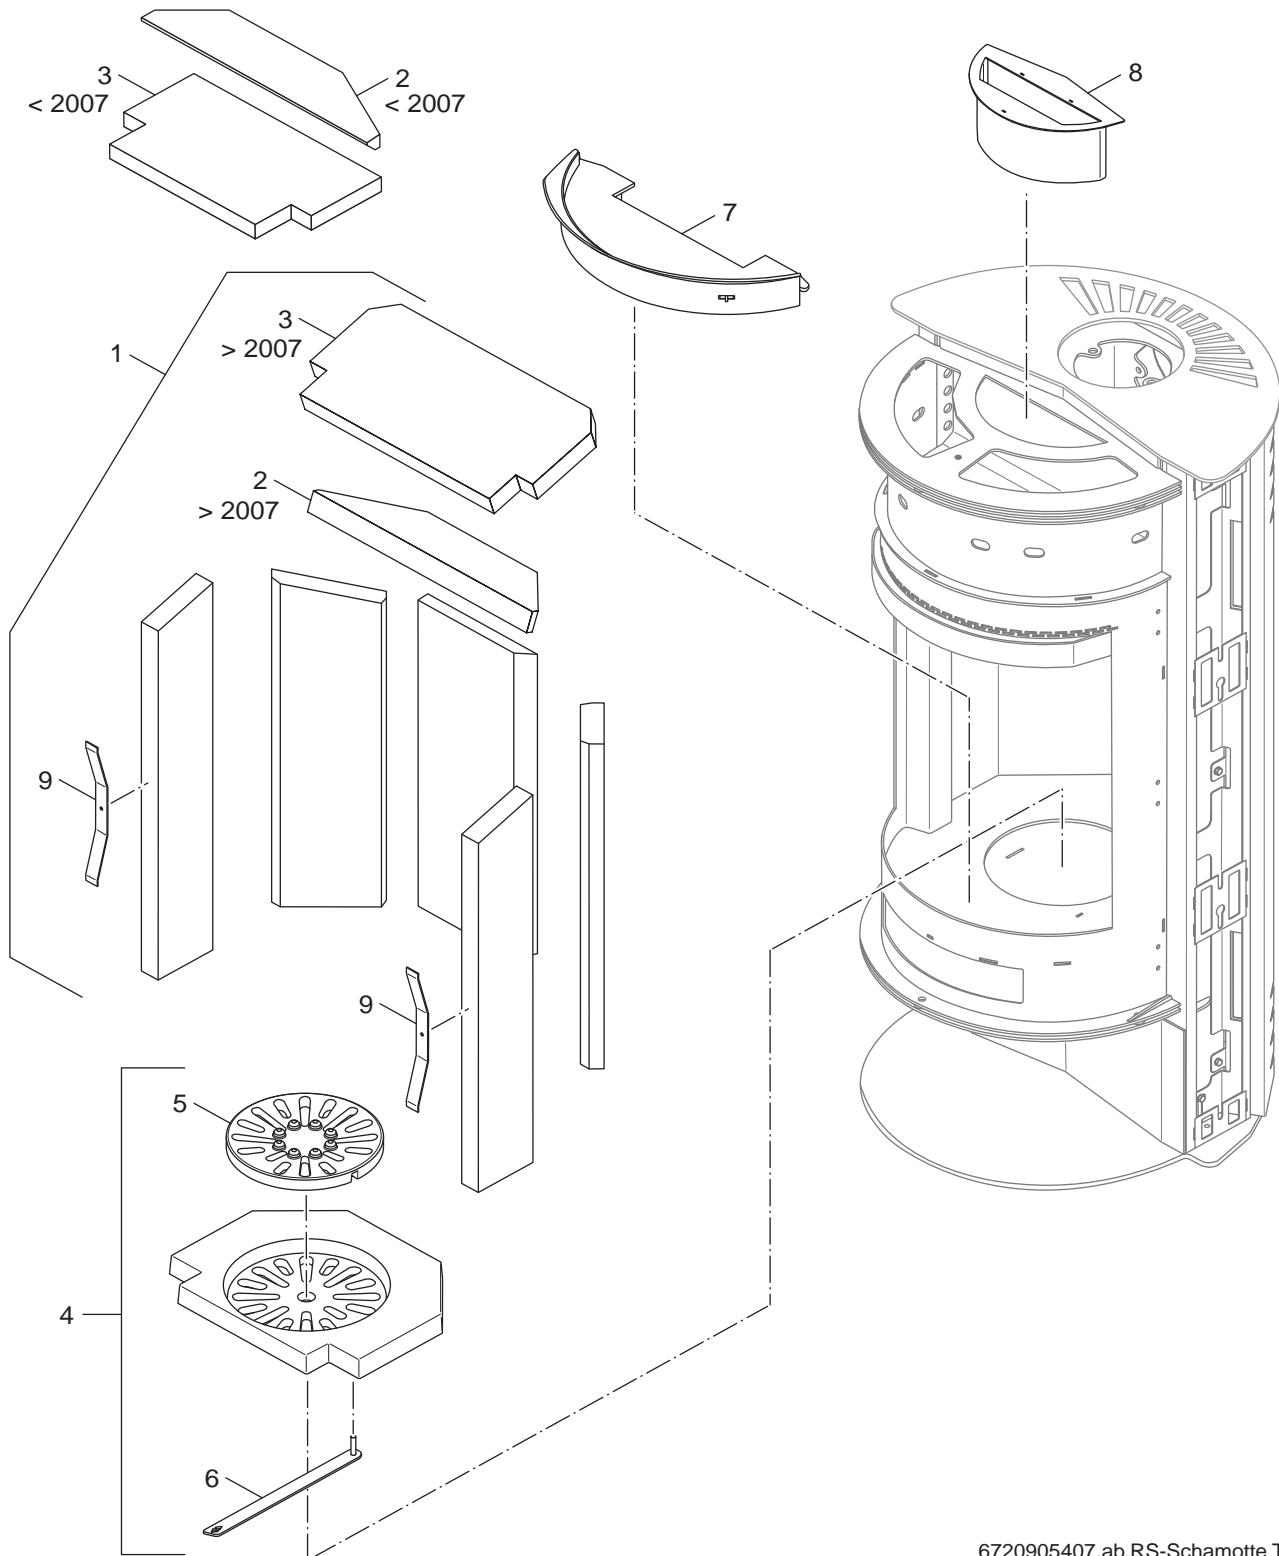

6720905400.ab.RS-Fronttür Typ 7

2

Fronttür
Frontdoor
Frontdoor

Blueline 7
8 kW

Ersatzteilliste
Spare parts list

Liste des pièces de rechange

6720905407.ab.RS-Schamotte Typ 7

3