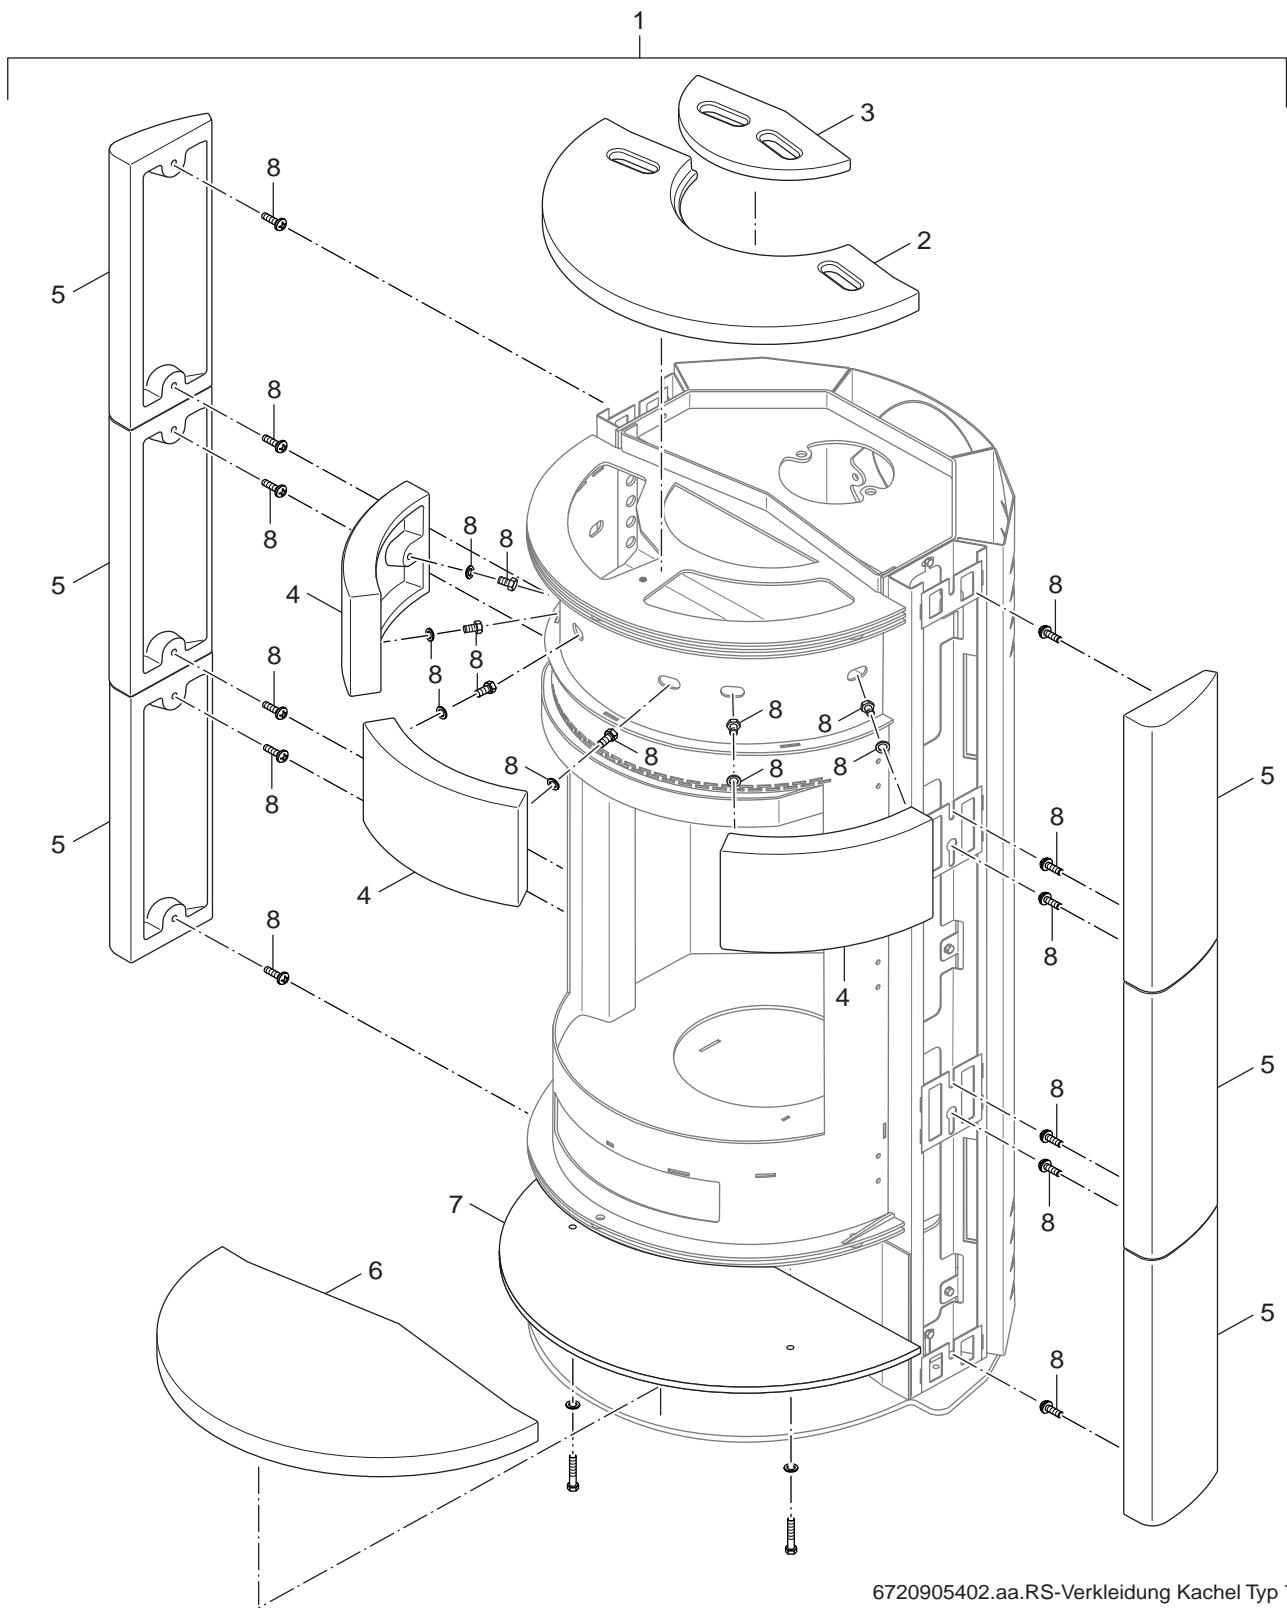

Pos	Bezeichnung Description Dénomination	Bestell-Nr. Ordering no. Numero de commande	blueline 7																		Bemerkungen Remarks Remarques
1	Verklgd Typ7 Kachel anthrazit	63024070	■																		
1	Verkleidung Typ 7/7G aubergine	63024082	■																		
1	Verklgd Typ 7 Kachel cotto	63025403	■																		
1	Verkleidung Typ 7/7G lavendel	63025408	■																		
1	Verklgd Typ 7 Kachel toscanagelb	63025413	■																		
1	Verklgd Typ 7 Kachel stahlblau	63025430	■																		
1	Verklgd Typ 7 Kachel schwarz-metallic	63027752	■																		
1	Verklgd Typ 7 Kachel blau-metallic	63027760	■																		
1	Verklgd Typ 7 Sonderfarbe	63031563	■																		
1	Verklgd Typ 7 Effektglasur Azuro	63031569	■																		
1	Verklgd Typ 7 Effektglasur Ocker	63031574	■																		
1	Verklgd Typ 7/7G Kachel Basalt	8 718 700 069	■																		
1	Verklgd blueline 7/7G Kachel Graublau	8 718 700 070	■																		
2	Kachel 1A Typ 7/7G Anthrazit	7 747 021 872	■																		
2	Kachel 1A Typ 7/7G Aubergine	7 747 021 873	■																		
2	Kachel 1A Typ 7/7G Cotto	7 747 021 875	■																		
2	Kachel 1A Typ 7/7G Lavendel	7 747 021 877	■																		
2	Kachel 1A Typ 7/7G Stahlblau	7 747 021 878	■																		
2	Kachel 1A Typ 7/7G Toscanagelb	7 747 021 879	■																		
2	Kachel 1A Typ 7/7G Schwarz-Metallic	7 747 021 880	■																		
2	Kachel 1A Typ 7/7G Blau-Metallic	7 747 021 881	■																		
2	Kachel 1A Typ 7/7G Azuro	7 747 021 882	■																		
2	Kachel 1A Typ 7/7G Ocker	7 747 021 883	■																		
2	Kachel 1A Typ 7/7G Sonderfarbe	7 747 021 885	■																		
2	Kachel 1A Typ 7/7G Hot Chilli	7 747 021 886	■																		
2	Kachel 1A Typ 7/7G Cinzento	7 747 021 889	■																		
2	Kachel 1 Typ 7 Hot Chilli	7 747 027 585	■																		
2	Kachel 1 Typ 7 Cinzento	7 747 027 589	■																		
2	Kachel 1A Typ 7/7G Basalt	8 718 700 770 0	■																		
2	Kachel 1A Typ 7/7G Graublau	8 718 700 775 0	■																		
3	Kachel 5 Typ 7/7G Anthrazit	7 747 021 892	■																		
3	Kachel 5 Typ 7/7G Aubergine	7 747 021 893	■																		
3	Kachel 5 Typ 7/7G Cotto	7 747 021 894	■																		
3	Kachel 5 Typ 7/7G Lavendel	7 747 021 895	■																		
3	Kachel 5 Typ 7/7G Stahlblau	7 747 021 896	■																		
3	Kachel 5 Typ 7/7G Toscanagelb	7 747 021 897	■																		
3	Kachel 5 Typ 7/7G Schwarz-Metallic	7 747 021 898	■																		
3	Kachel 5 Typ 7/7G Blau-Metallic	7 747 021 899	■																		
3	Kachel 5 Typ 7/7G Azuro	7 747 021 900	■																		
3	Kachel 5 Typ 7/7G Ocker	7 747 021 901	■																		
3	Kachel 5 Typ 7/7G Sonderfarbe	7 747 021 902	■																		
3	Kachel 5 Typ 7/7G Hot Chilli	7 747 021 903	■																		
3	Kachel 5 Typ 7/7G Cinzento	7 747 021 904	■																		
3	Kachel 5 Typ 7/7G Basalt	8 718 700 774 0	■																		
3	Kachel 5 Typ 7/7G Graublau	8 718 700 779 0	■																		
4	Kachel 2 Typ 7 anthrazit	63024072	■																		
4	Kachel 2 Typ 7 aubergine	63025400	■																		
4	Kachel 2 Typ 7 cotto	63025405	■																		
4	Kachel 2 Typ7 lavendel	63025410	■																		
4	Kachel 2 Typ 7 toscanagelb	63025415	■																		
4	Kachel 2 Typ 7 stahlblau	63025432	■																		

Ersatzteilliste
Spare parts list

Liste des pièces de rechange

6720905402.aa.RS-Verkleidung Kachel Typ 7/7G

4

Verkleidung Kachel
Casing tile
Carénage carreau de faïence

BlueLine 7
8 kW