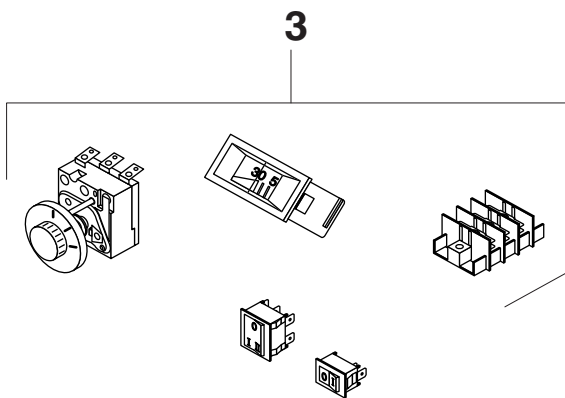

Regelgerät R2104

Control unit R2104

6720906315.ab.RS-HS2104

Buderus

Wichtige Hinweise

- Ersatzteile dürfen nur von einem zugelassenen Installateur eingebaut werden!
- Im Anhang finden Sie:
 - die Übersetzungen aller verwendeten Teilebezeichnungen
 - eine Übersicht der Gerätetypen und Länder, für die diese Ersatzteilliste gilt.