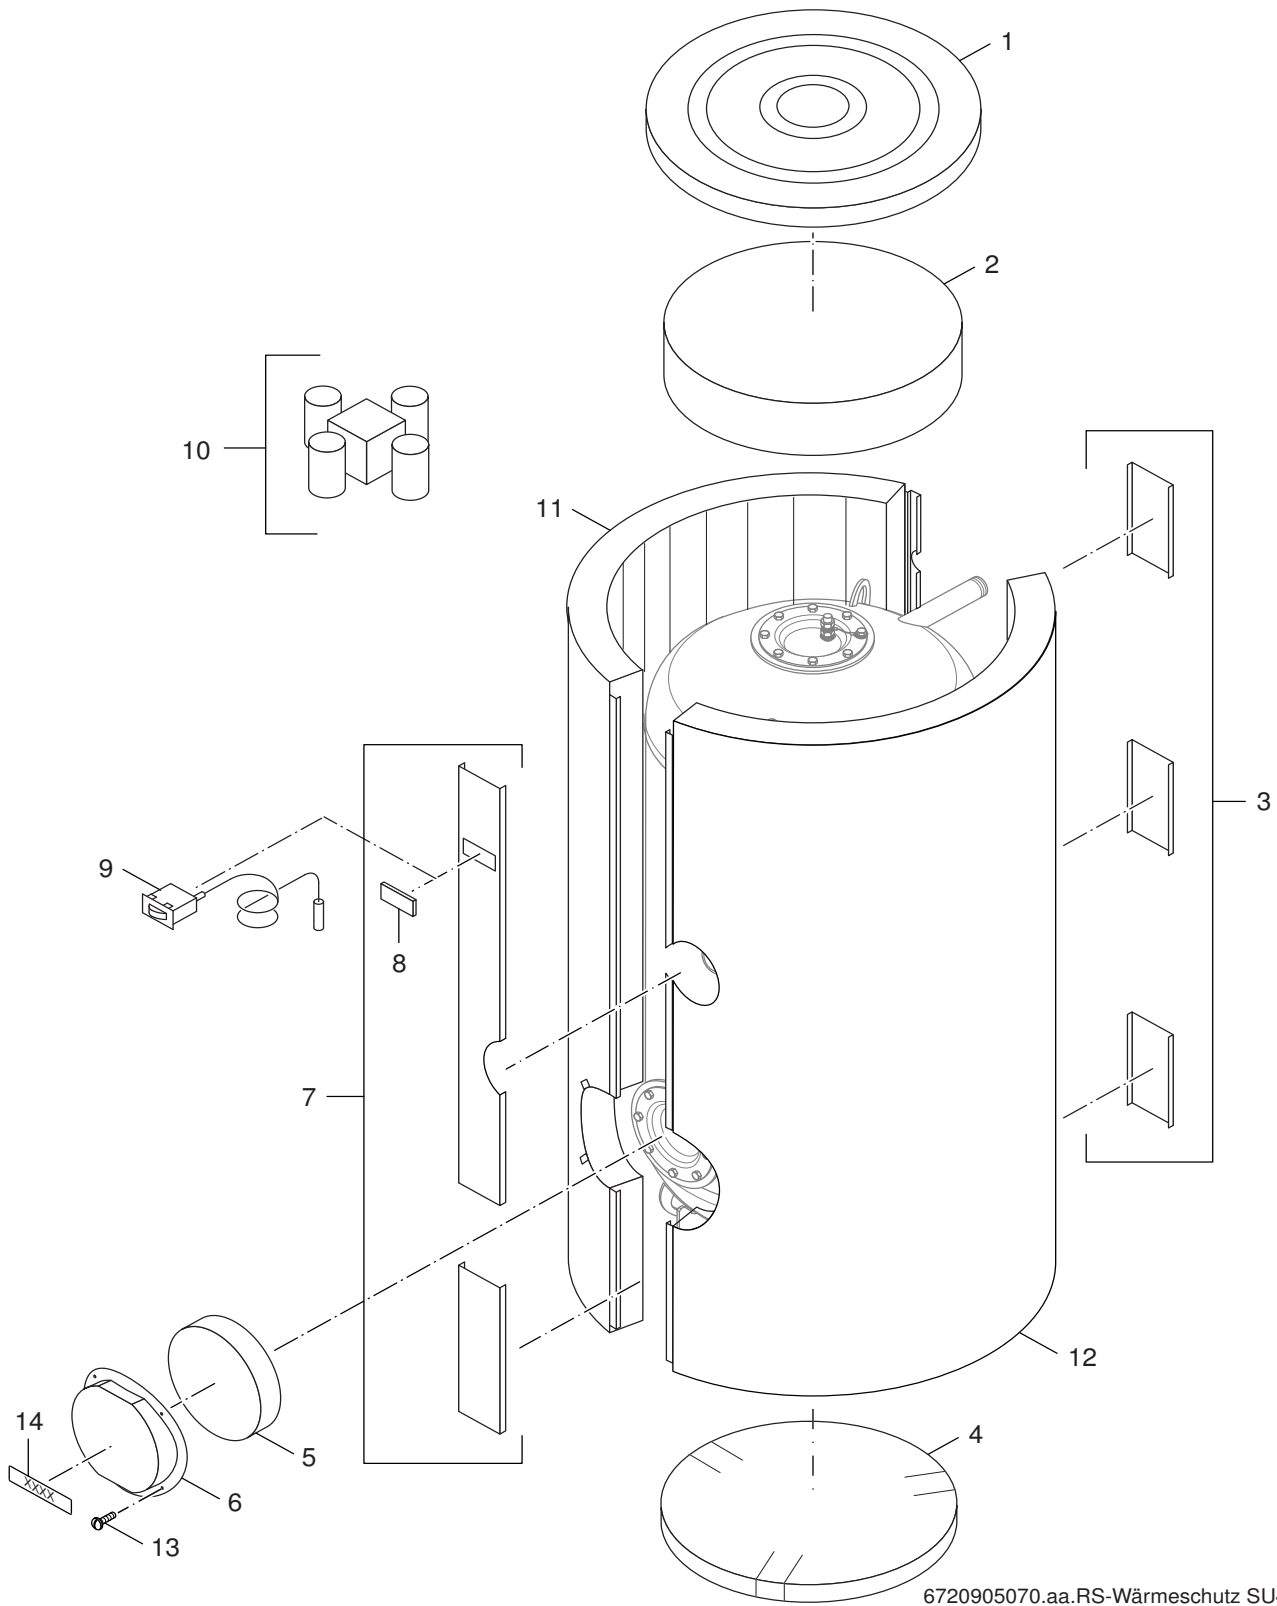

Spare parts list

6720905040.aa.RS-Speicher SU400E FR

2

Ballon SU400E
Speicher SU400E
Storage tank SU400E

Ballon, SU400E

Liste des pièces de rechange
Ersatzteilliste

Spare parts list

3