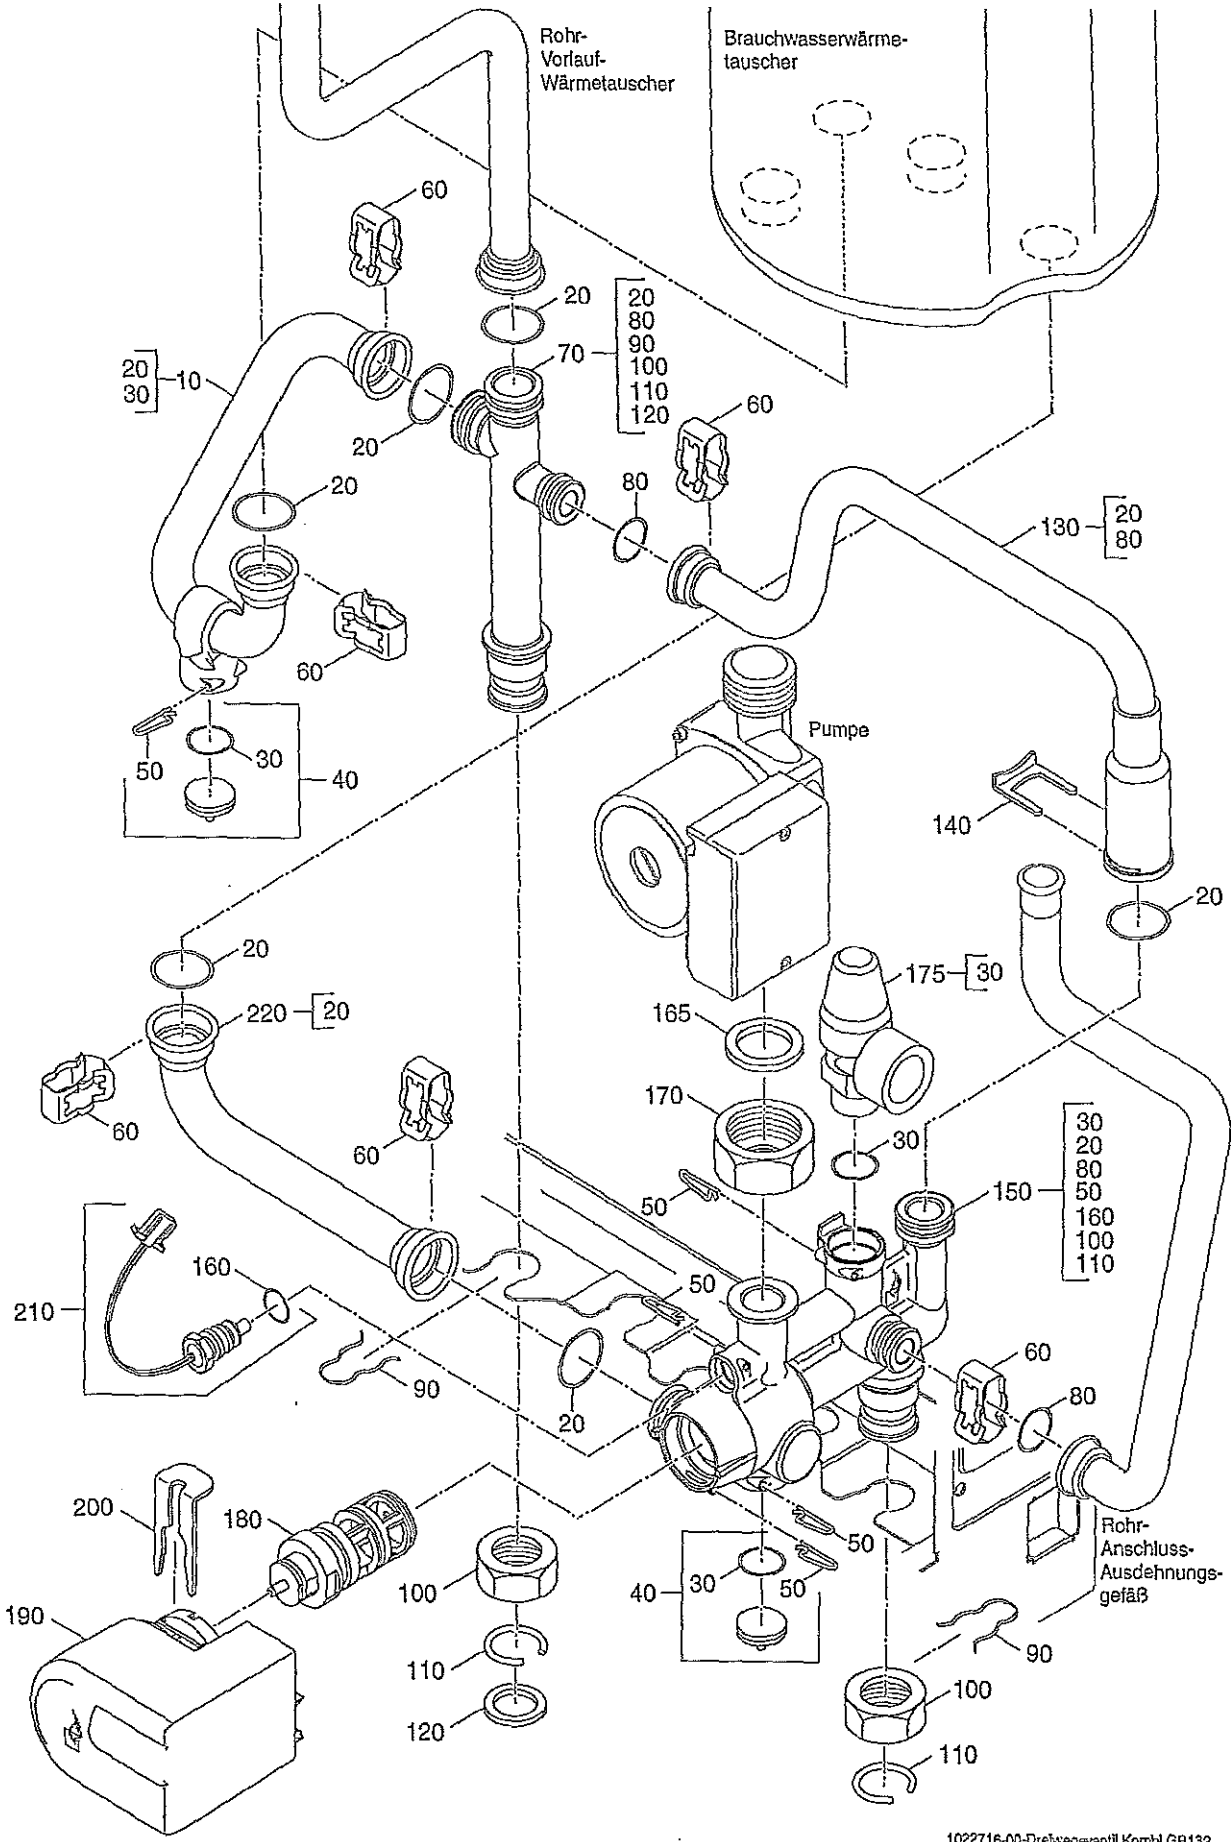

Gebläse

Position	Réf	Dénomination
10	7099984	Ventilateur compl. V2
20	7099989	Joint pour ventilateur
30	7099018	Lot de joints toriques injecteur gaz
40	7099064	Ecrou M5
50	7099065	Tige fileté M5x20
60	7099066	Vis de tête ronde
70	7099020	Aspiration d'air pour G20 et G25 compl.
80	7099021	Lot de joints plats aspiration d'air
90	7099530	Aspiration d'air avec joint
100	7099058	Joint siphon (jeu de 5 pièces)
110	7099093	Bloc gaz GB132
120		Vis
130		Vis
140	7099059	Joint plat 23,8x16,4 (jeu de 5 pièces)
150	7099090	Injecteur 2E (G20) avec joint GB132
150	7099091	Injecteur 2LL (G25) avec joint GB132
150	7121250	Kit de transformation propane
160	7099526	Tube de raccordem.de gaz GB132
170	7100198	Joint plat 1" (lot de 5 pièces)
180	7099352	Circlips D18,5, lot de 5 pièces

Dreiwegeventil Kombi GB132

Dreiwegeventil Kombi

Position	Réf	Dénomination
10	7099586	Tube-départ-ballon GB132
20	7099168	Joint torique 18,76x2,62 (lot à 10 pièces)
30	7099067	Joint torique 16x2 (5 pièces)
40	7099582	Bouchon/joint/clip GB132
50	7099402	Goupille
60	7099438	Clip avec ressort 5 pièces
70	7099590	Raccord départ chaudière - préparateur
80	7099167	Joint torique 14,48x2,62 (lot à 10 pièces)
90	7099352	Goupille D18,5, lot de 5 pièces
100	7100200	Ecrou raccord 3/4"
110		Circlips
120	7100196	Joint plat 3/4", lot de 10 pièces
130	7099592	Bypass GB132
140	7099156	Clips de maintien pour tuyau de raccordement
150	7099574	Vanne 3 voies sans moteur
160	7099165	Joint torique 9,25x1,78 (lot à 10 pièces)
165	7099176	Joint 1" caoutchouc
170	7099416	Ecrou raccord
175	7100888	Soupape de sécurité 3 bar complète avec joint torique
180	7099576	Pièce pour vanne 3 voies
190	7099578	Moteur pour vanne 3 voies
200	7099580	Clip de fixation
210	7099187	Sonde d'eau chaude départ/retour
220	7099584	Raccord pour ballon retour