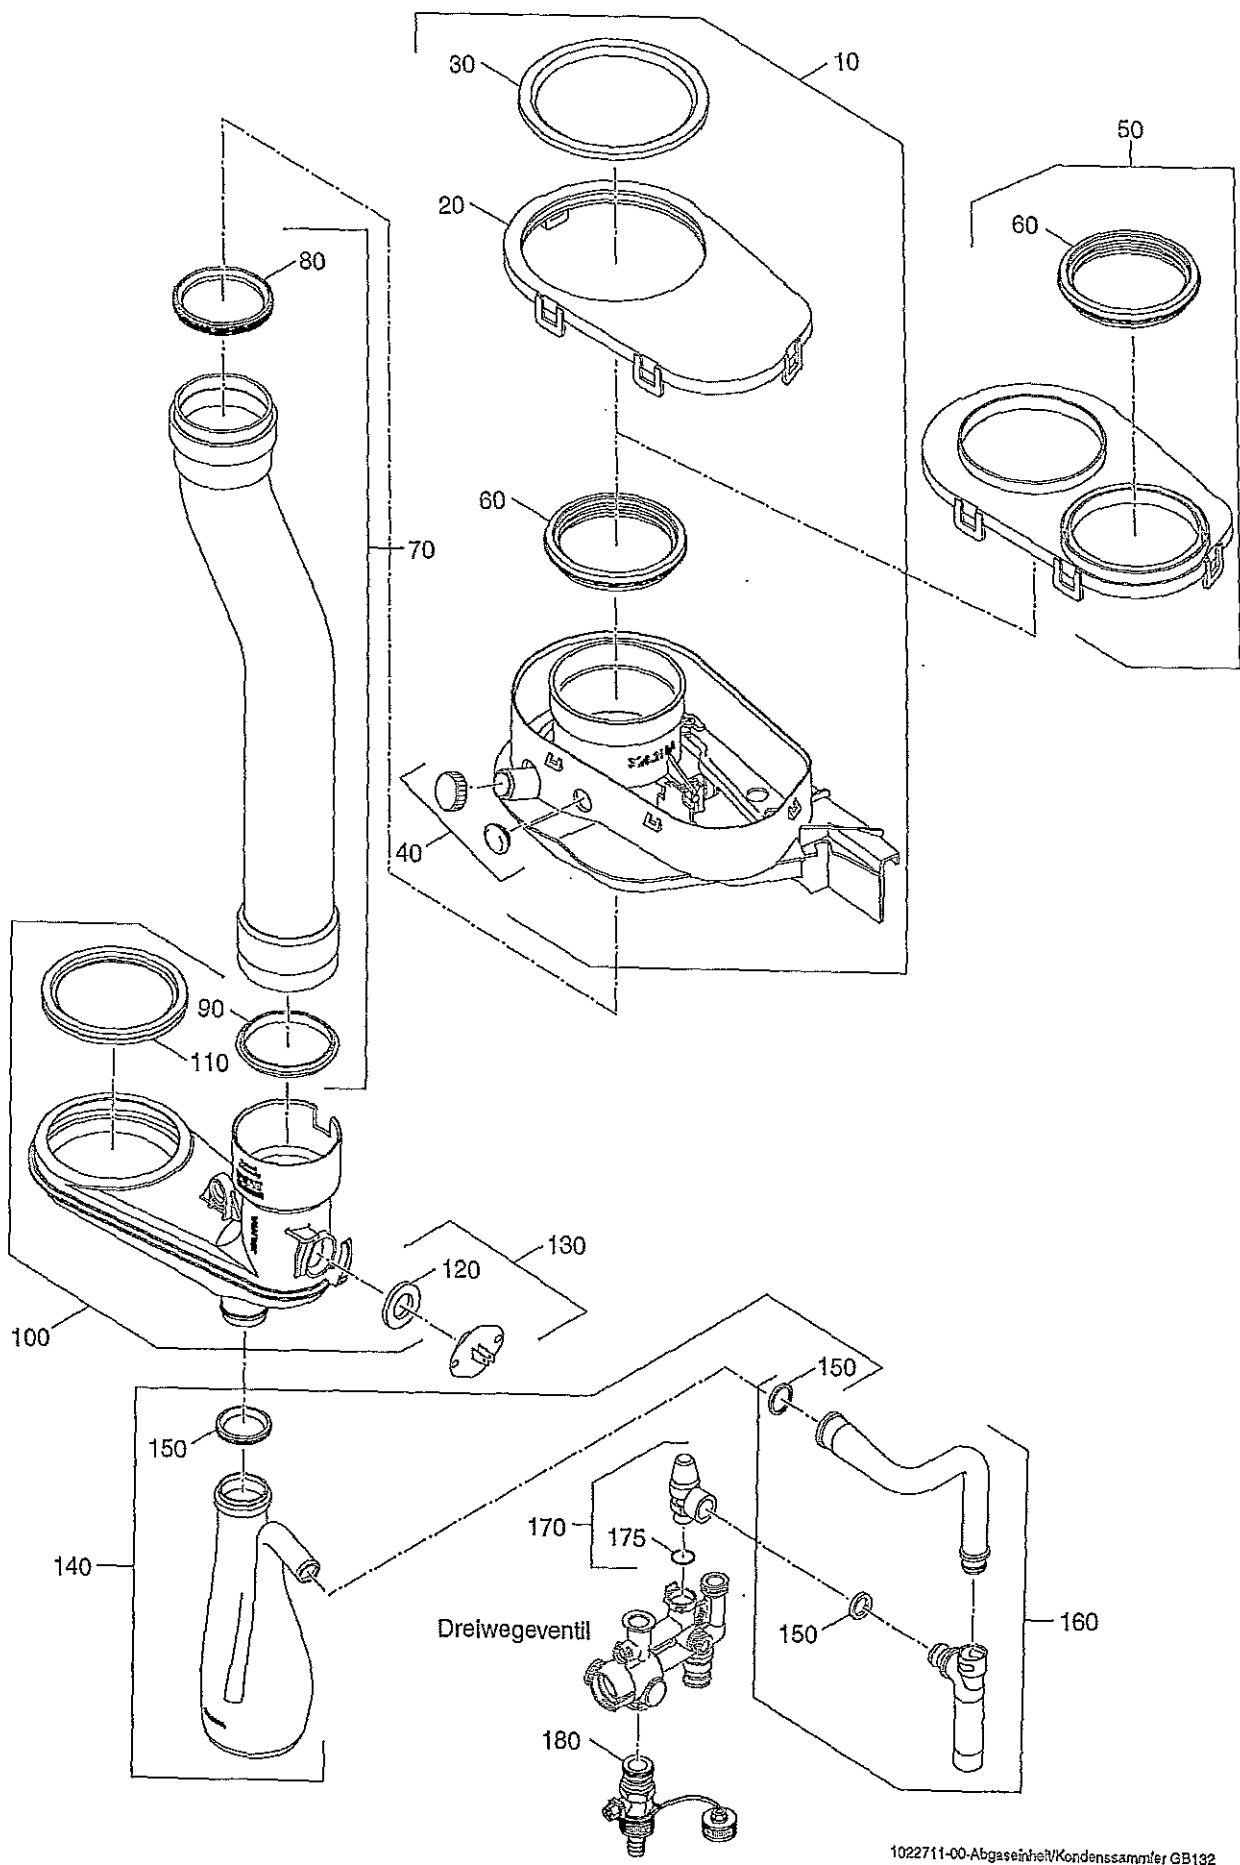

## Abgaseinheit Kondenssammler

<u>Position</u>	<u>Réf</u>	<u>Dénomination</u>
10	7099508	Raccord de chaudière concentrique compl.
20	7099504	Couvercle pour raccord concentrique
30	7099512	Joint D125 pour raccord concentrique
40	7099425	Lot de bouchons
50	7099506	Couvercle ventouse dissociée
60	7099510	Joint D80 (lot à 2 pièces)
70	7099502	Tube d'évacuation des fumées avec joint
80	7099686	Joint D60 pour évacuation des fumées supérieur
90	7099450	Joint D60 pour évacuation des fumées inférieur
100	7099452	Accumulateur de condensats
110	7099762	Joint accumulateur de condensats
120	7099454	Joint sonde accum.de condensat
130	7099456	Sonde de fumées
140	7099514	Siphon pour GB132
150	7099628	Lot de joints siphon
160	7099516	Raccord siphon - soupape de sécurité
170	7100888	Soupape de sécurité 3 bar complète avec joint torique
175	7099067	Joint torique 16x2 (5 pièces)
180	7099588	Robinet de remplissage et vidange

Gebläse

Position	Réf	Dénomination
10	7099984	Ventilateur compl. V2
20	7099989	Joint pour ventilateur
30	7099018	Lot de joints toriques injecteur gaz
40	7099064	Ecrou M5
50	7099065	Tige fileté M5x20
60	7099066	Vis de tête ronde
70	7099020	Aspiration d'air pour G20 et G25 compl.
80	7099021	Lot de joints plats aspiration d'air
90	7099530	Aspiration d'air avec joint
100	7099058	Joint siphon (jeu de 5 pièces)
110	7099093	Bloc gaz GB132
120		Vis
130		Vis
140	7099059	Joint plat 23,8x16,4 (jeu de 5 pièces)
150	7099090	Injecteur 2E (G20) avec joint GB132
150	7099091	Injecteur 2LL (G25) avec joint GB132
150	7121250	Kit de transformation propane
160	7099526	Tube de raccordem.de gaz GB132
170	7100198	Joint plat 1" (lot de 5 pièces)
180	7099352	Circlips D18,5, lot de 5 pièces