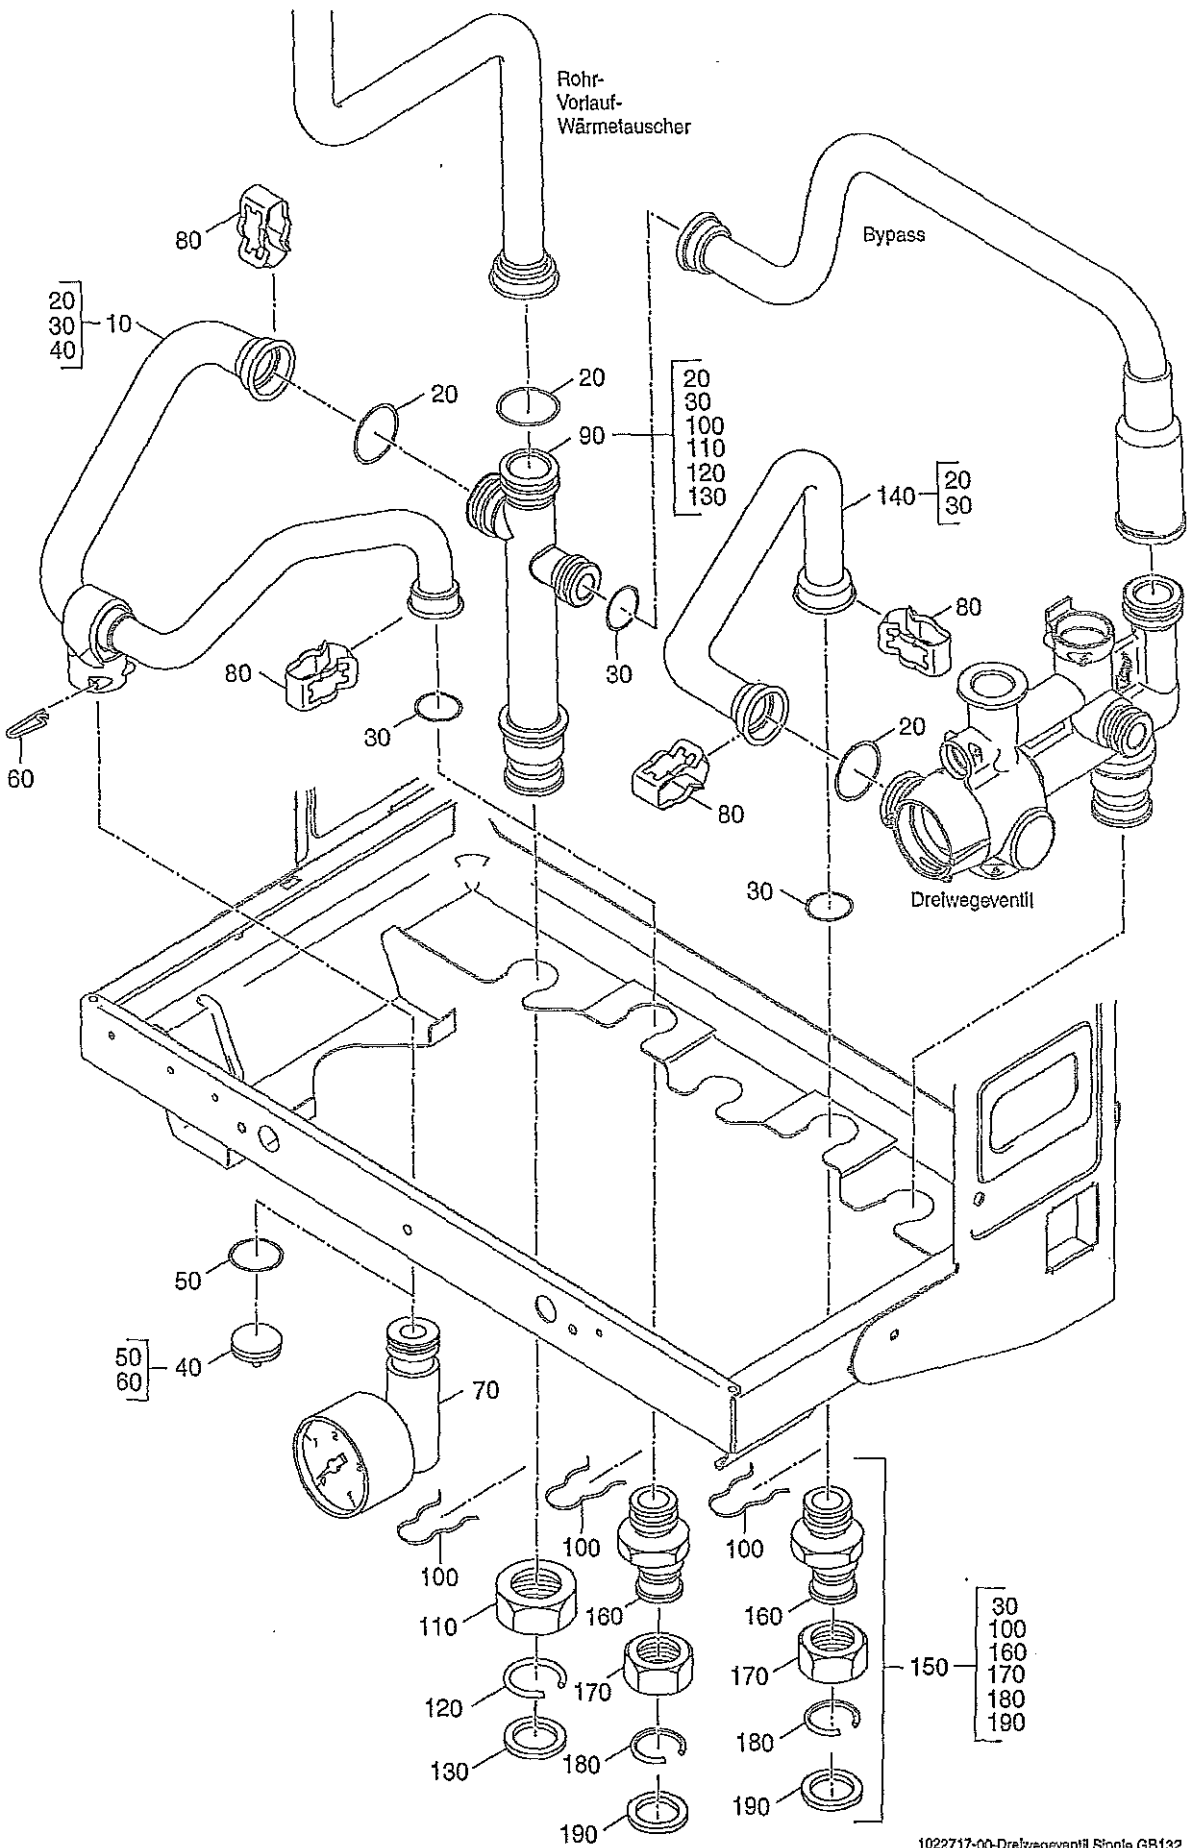

Dreiwegeventil Single

<u>Position</u>	<u>Réf</u>	<u>Dénomination</u>
10	7099075	Tube départ ballon
20	7099168	Joint torique 18,76x2,62 (lot à 10 pièces)
30	7099167	Joint torique 14,48x2,62 (lot à 10 pièces)
40	7099582	Bouchon/joint/clip GB132
50	7099067	Joint torique 16x2 (5 pièces)
60	7099402	Goupille
70	7099077	Manomètre 4bar GB132
80	7099438	Clip avec ressort 5 pièces
90	7099590	Raccord départ chaudière - préparateur
100	7099352	Goupille
110	7100200	Ecrou raccord 3/4"
120		Circlips
130	7100196	Joint plat 3/4", lot de 10 pièces
140	7099594	Tube retour pour ballon (single)
150	7099536	Raccord GB132
160		Raccord
170		Ecrou raccord 3/4"
180		Circlips
190	7100192	Joint plat 1/2", lot de 10 pièces