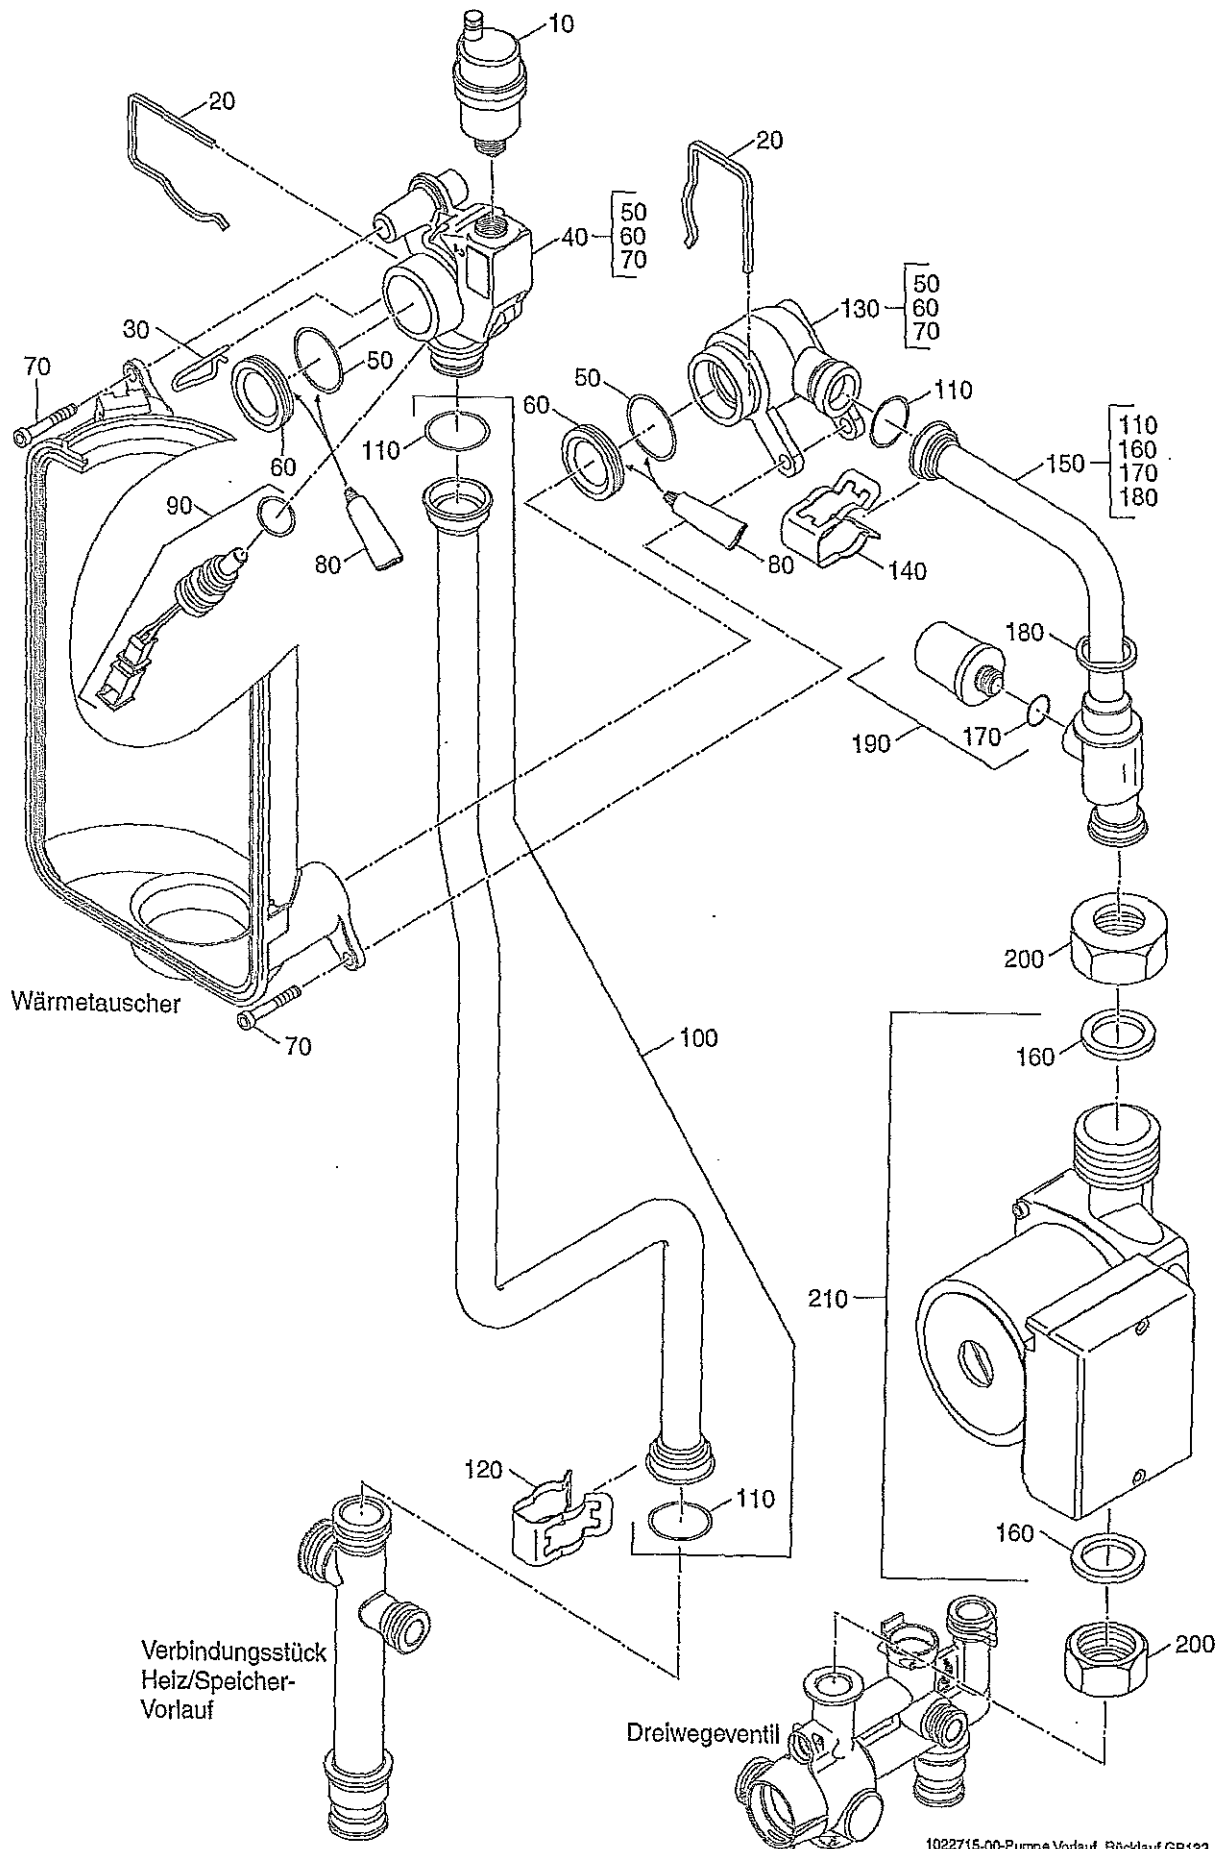

Dreiwegeventil Kombi GB132

Dreiwegeventil Kombi

Position	Réf	Dénomination
10	7099586	Tube-départ-ballon GB132
20	7099168	Joint torique 18,76x2,62 (lot à 10 pièces)
30	7099067	Joint torique 16x2 (5 pièces)
40	7099582	Bouchon/joint/clip GB132
50	7099402	Goupille
60	7099438	Clip avec ressort 5 pièces
70	7099590	Raccord départ chaudière - préparateur
80	7099167	Joint torique 14,48x2,62 (lot à 10 pièces)
90	7099352	Goupille D18,5, lot de 5 pièces
100	7100200	Ecrou raccord 3/4"
110		Circlips
120	7100196	Joint plat 3/4", lot de 10 pièces
130	7099592	Bypass GB132
140	7099156	Clips de maintien pour tuyau de raccordement
150	7099574	Vanne 3 voies sans moteur
160	7099165	Joint torique 9,25x1,78 (lot à 10 pièces)
165	7099176	Joint 1" caoutchouc
170	7099416	Ecrou raccord
175	7100888	Soupape de sécurité 3 bar complète avec joint torique
180	7099576	Pièce pour vanne 3 voies
190	7099578	Moteur pour vanne 3 voies
200	7099580	Clip de fixation
210	7099187	Sonde d'eau chaude départ/retour
220	7099584	Raccord pour ballon retour

Pumpe Vorlauf/Rücklauf GB132

1022715-00-Pumpe Vorlauf\_Rücklauf GB132

Pumpe Vorlauf Rücklauf

Position	Réf	Dénomination
10	7100638	Purgeur d'air automatique avec joint torique
20	7099676	Agrafe pour fixation échangeur (2 pièces)
30	7099402	Goupille
40	7099428	Raccord départ
50	7099718	Joint torique 26,3x5,33 (lot à 10 pièces)
60	7099794	Joint à lèvres DN36,4x24,4x6,3
70		Vis
80	7099812	Silicone Universal, 25gr
90	7099092	Sonde départ compl.
100	7099568	Tube départ-échangeur GB132
110	7099168	Joint torique 18,76x2,62 (lot à 10 pièces)
120	7099708	Clip de fixation 18mm
130	7099786	Raccord retour
140	7099420	Attaches rapides
150	7099570	Tube retour
160	7099176	Joint 1" caoutchouc
170	7099069	Joint torique 14x1,78 EPDM (5 pièces)
180	7099494	Joint (lot de 10 pièces)
190	7099035	Manomètre avec joint torique
200	7099416	Ecrou raccord
210	7099572	Pompe pour GB132