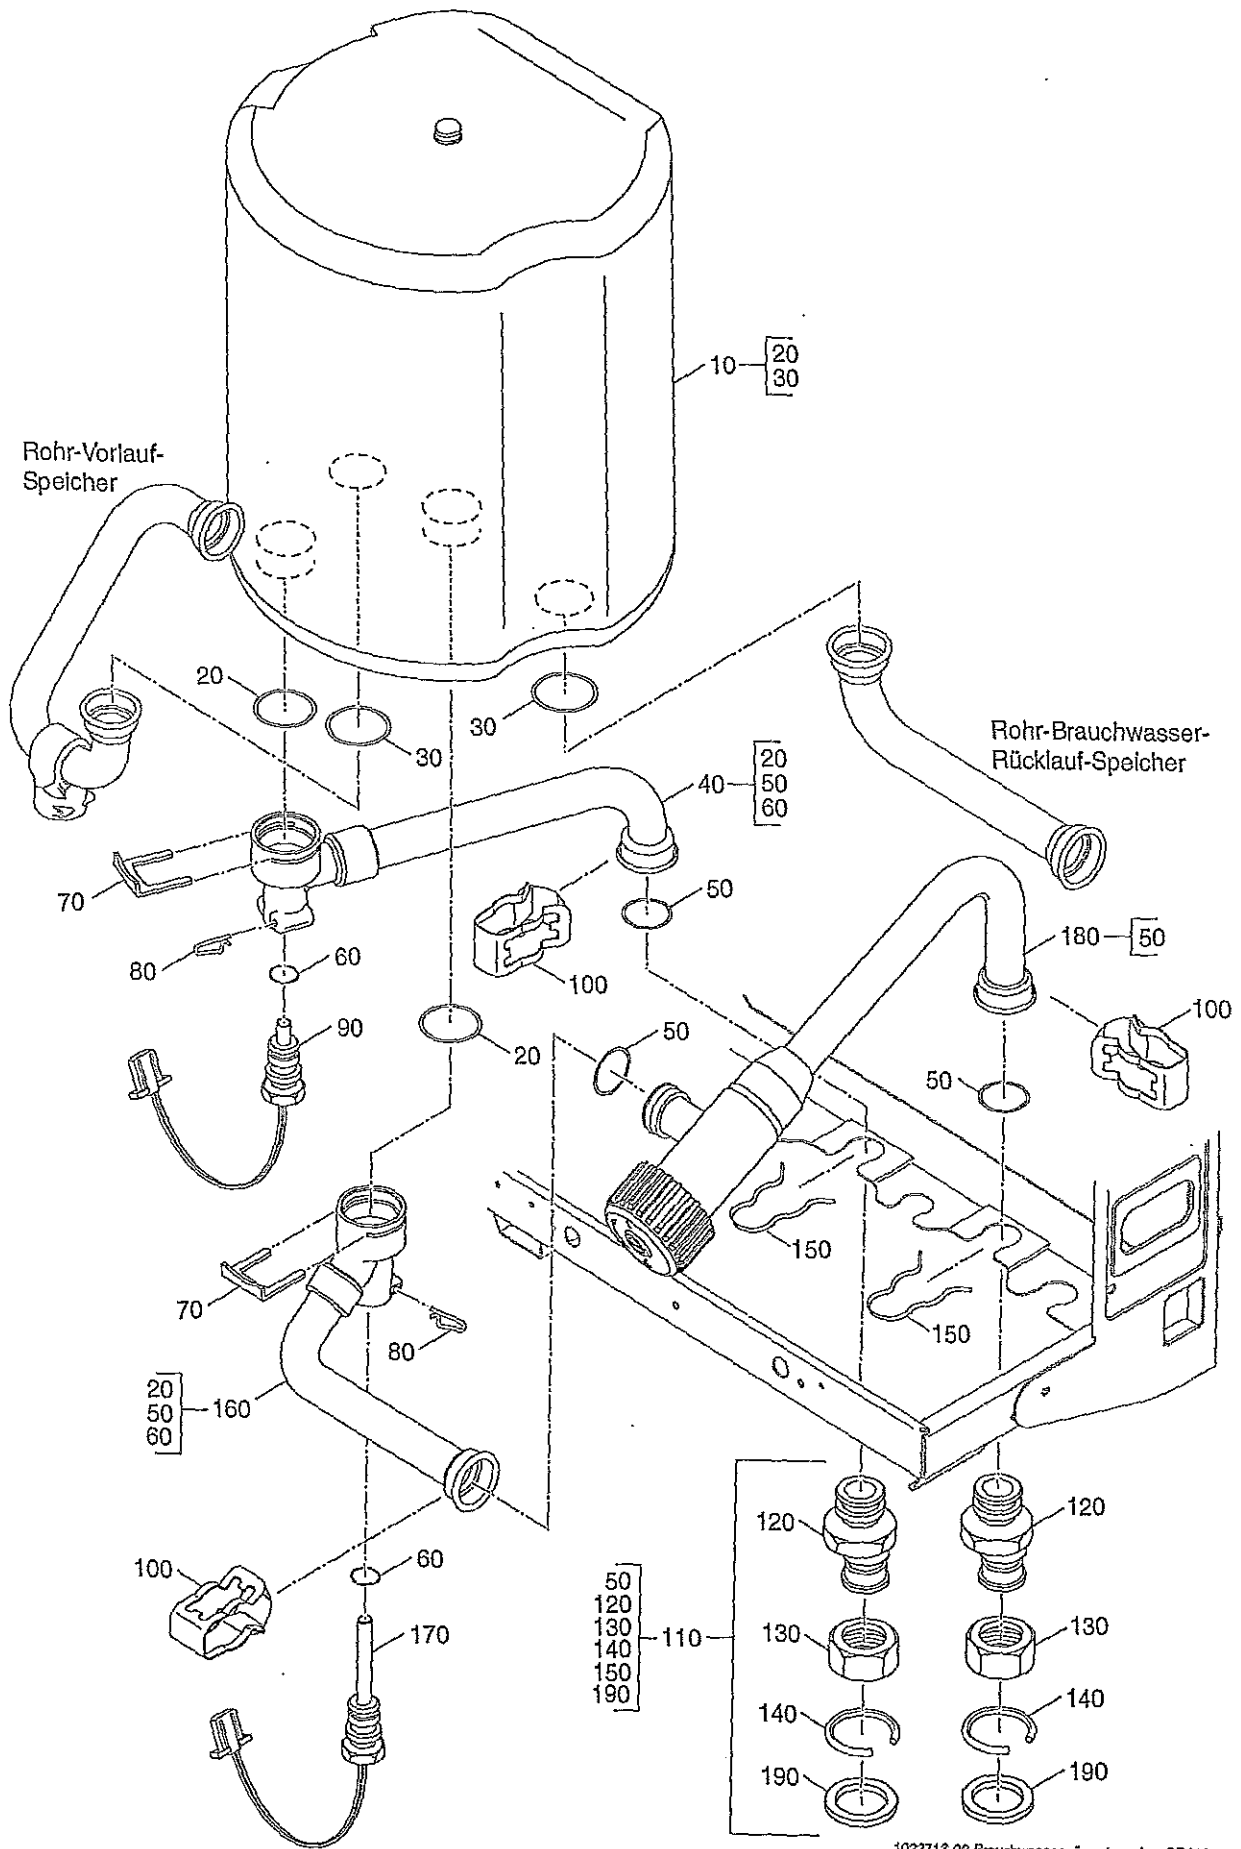

1022713-00-Brauchwasserwärmetauscher GB132

Brauchwasserwärmetauscher

Position	Réf	Dénomination
10	7099532	Echangeur ECS GB132 WK
20	7099166	Joint torique 17,12x2,62 (lot à 10 pièces)
30	7099168	Joint torique 18,76x2,62 (lot à 10 pièces)
40	7099540	Raccord échangeur ECS
50	7099167	Joint torique 14,48x2,62 (lot à 10 pièces)
60	7099165	Joint torique 9,25x1,78 (lot à 10 pièces)
70	7099156	Clips de maintien pour tuyau de raccordement
80	7099402	Goupille
90	7099187	Sonde d'eau chaude départ/retour
100	7099438	Clip avec ressort 5 pièces
110	7099536	Raccord GB132
120		Raccord
130		Ecrou
140		Circlips
150	7099352	Goupille
160	7099538	Raccord échangeur ECS
170	7099164	Sonde de standby ECS
180	7099534	Limiteur de débit avec joint torique
190	7100192	Joint plat 1/2", lot de 10 pièces