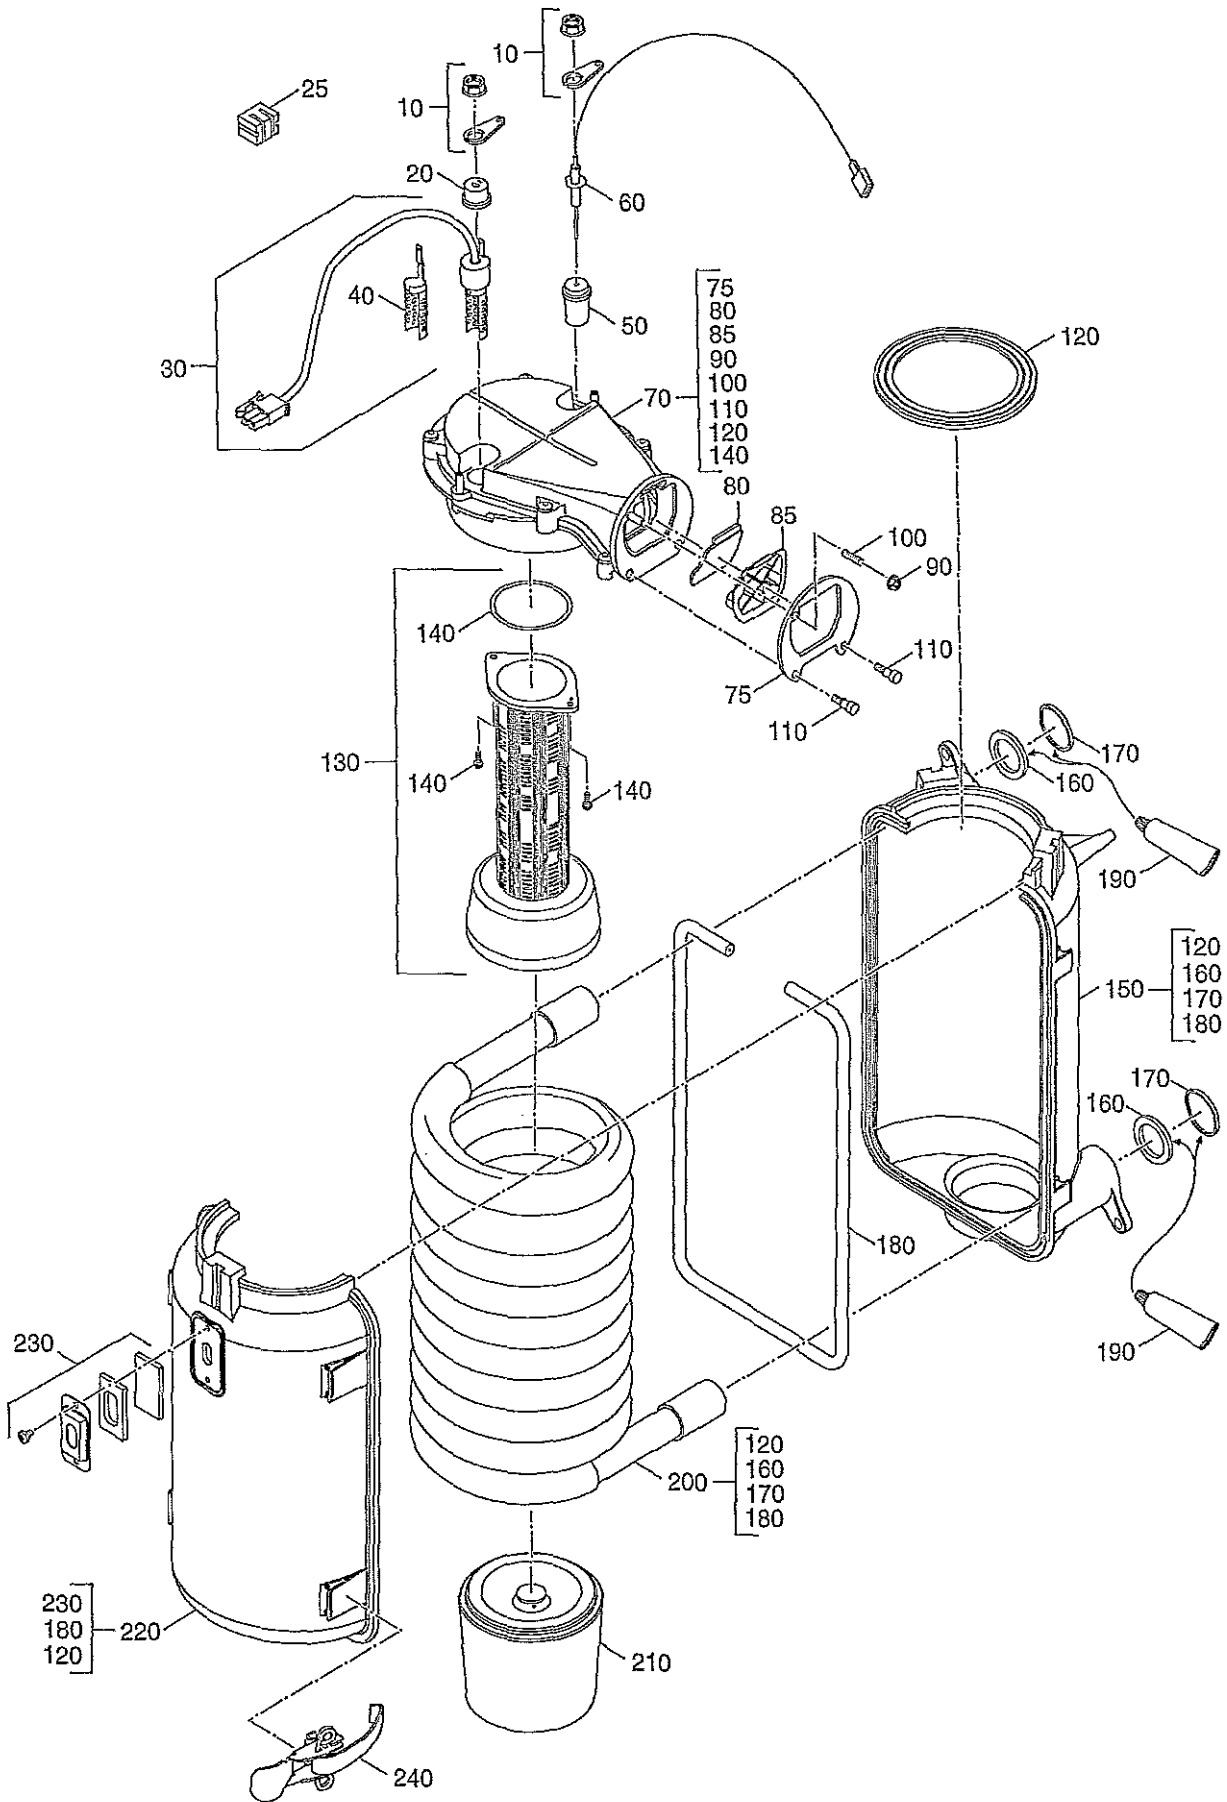

Wärmetauscher/Brenner GB132

Wärmetauscher Brenner

Position	Réf	Dénomination
10	7099566	Fixation électrode d'ionisation et d'allumage
20	7099554	Joint électrode d'allumage
25	7099217	Passe-câbles pour électrode d'allumage
30	7099006	Electrode à incandescence compl.
40	7100229	Protection pour électrode d'allumage
50	7099556	Joint pour électrode d'ionisation (5pièces)
60	7100239	Electrode d'ionisation
70	7099979	Connecteur brûleur-ventilateur GB132V2
75	7099023	Joint pour ventilateur n°111.084A
80	7099527	Clapet antiretour GB132
85	7099977	Fixation clapet antiretour
90	7099064	Ecrou M5
100	7099065	Goupille de fil M5x20
110	7099066	Vis de tête ronde
120	7099544	Joint brûleur pour GB132
130	7099558	Brûleur 16/24kW GB132
140	7099560	Cordon d'étanchéité avec vis GB132
150	7099548	Coquille arrière échangeur
160	7099794	Joint à lèvres DN36,4x24,4x6,3
170	7099718	Joint torique 26,3x5,33 (lot à 10 pièces)
180	7099716	Joint coquille
190	7099812	Silicone Universel, 25gr
200	7099550	Echangeur GB132
210	7099564	Pot d'inversion des fumées pour GB132
220	7099542	Coquille avant d'échangeur
230	7099546	Fenêtre de hublot compl.pour GB132
240	7099552	Attaches rapides