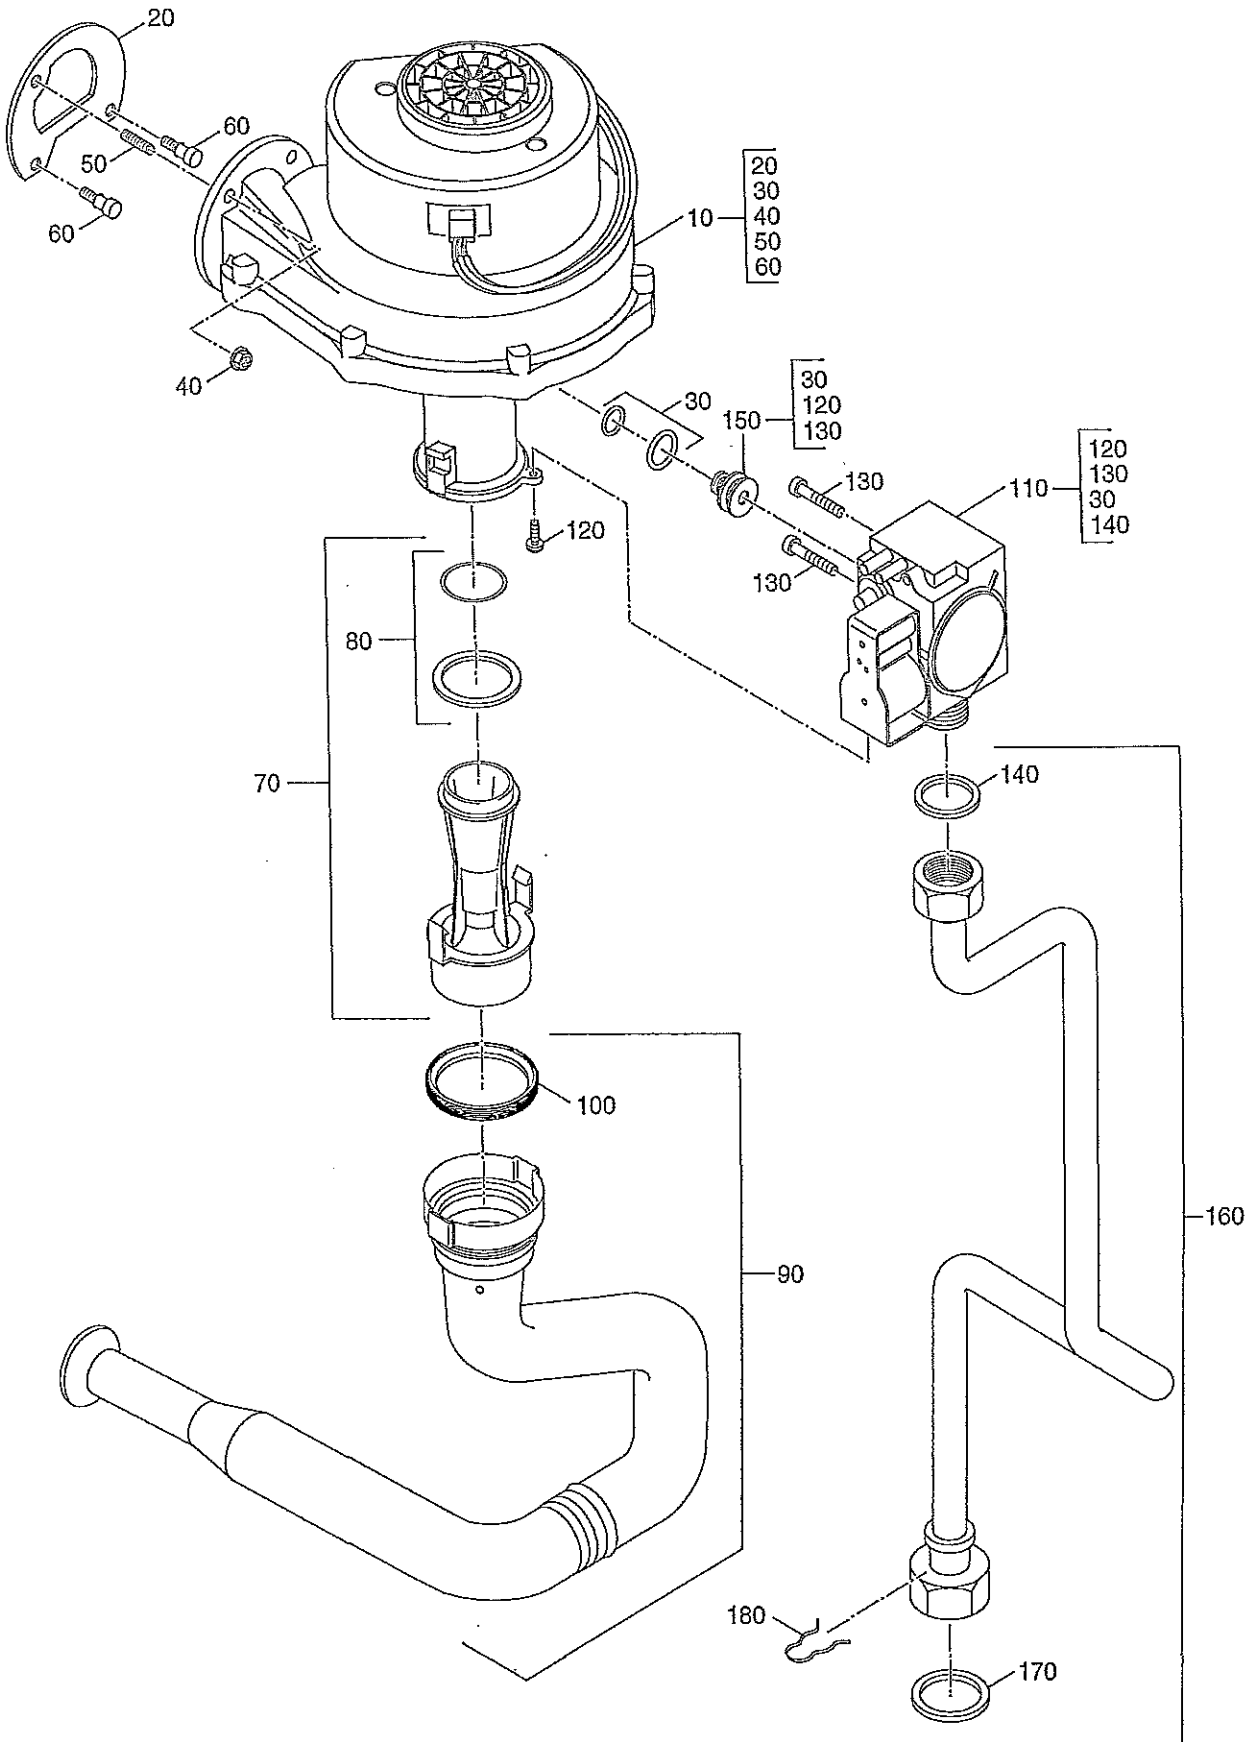

## Abgaseinheit Kondenssammler

<u>Position</u>	<u>Réf</u>	<u>Dénomination</u>
10	7099508	Raccord de chaudière concentrique compl.
20	7099504	Couvercle pour raccord concentrique
30	7099512	Joint D125 pour raccord concentrique
40	7099425	Lot de bouchons
50	7099506	Couvercle ventouse dissociée
60	7099510	Joint D80 (lot à 2 pièces)
70	7099502	Tube d'évacuation des fumées avec joint
80	7099686	Joint D60 pour évacuation des fumées supérieur
90	7099450	Joint D60 pour évacuation des fumées inférieur
100	7099452	Accumulateur de condensats
110	7099762	Joint accumulateur de condensats
120	7099454	Joint sonde accum.de condensat
130	7099456	Sonde de fumées
140	7099514	Siphon pour GB132
150	7099628	Lot de joints siphon
160	7099516	Raccord siphon - soupape de sécurité
170	7100888	Soupape de sécurité 3 bar complète avec joint torique
175	7099067	Joint torique 16x2 (5 pièces)
180	7099588	Robinet de remplissage et vidange

Dreiwegeventil Kombi GB132

Dreiwegeventil Kombi

Position	Réf	Dénomination
10	7099586	Tube-départ-ballon GB132
20	7099168	Joint torique 18,76x2,62 (lot à 10 pièces)
30	7099067	Joint torique 16x2 (5 pièces)
40	7099582	Bouchon/joint/clip GB132
50	7099402	Goupille
60	7099438	Clip avec ressort 5 pièces
70	7099590	Raccord départ chaudière - préparateur
80	7099167	Joint torique 14,48x2,62 (lot à 10 pièces)
90	7099352	Goupille D18,5, lot de 5 pièces
100	7100200	Ecrou raccord 3/4"
110		Circlips
120	7100196	Joint plat 3/4", lot de 10 pièces
130	7099592	Bypass GB132
140	7099156	Clips de maintien pour tuyau de raccordement
150	7099574	Vanne 3 voies sans moteur
160	7099165	Joint torique 9,25x1,78 (lot à 10 pièces)
165	7099176	Joint 1" caoutchouc
170	7099416	Ecrou raccord
175	7100888	Soupape de sécurité 3 bar complète avec joint torique
180	7099576	Pièce pour vanne 3 voies
190	7099578	Moteur pour vanne 3 voies
200	7099580	Clip de fixation
210	7099187	Sonde d'eau chaude départ/retour
220	7099584	Raccord pour ballon retour