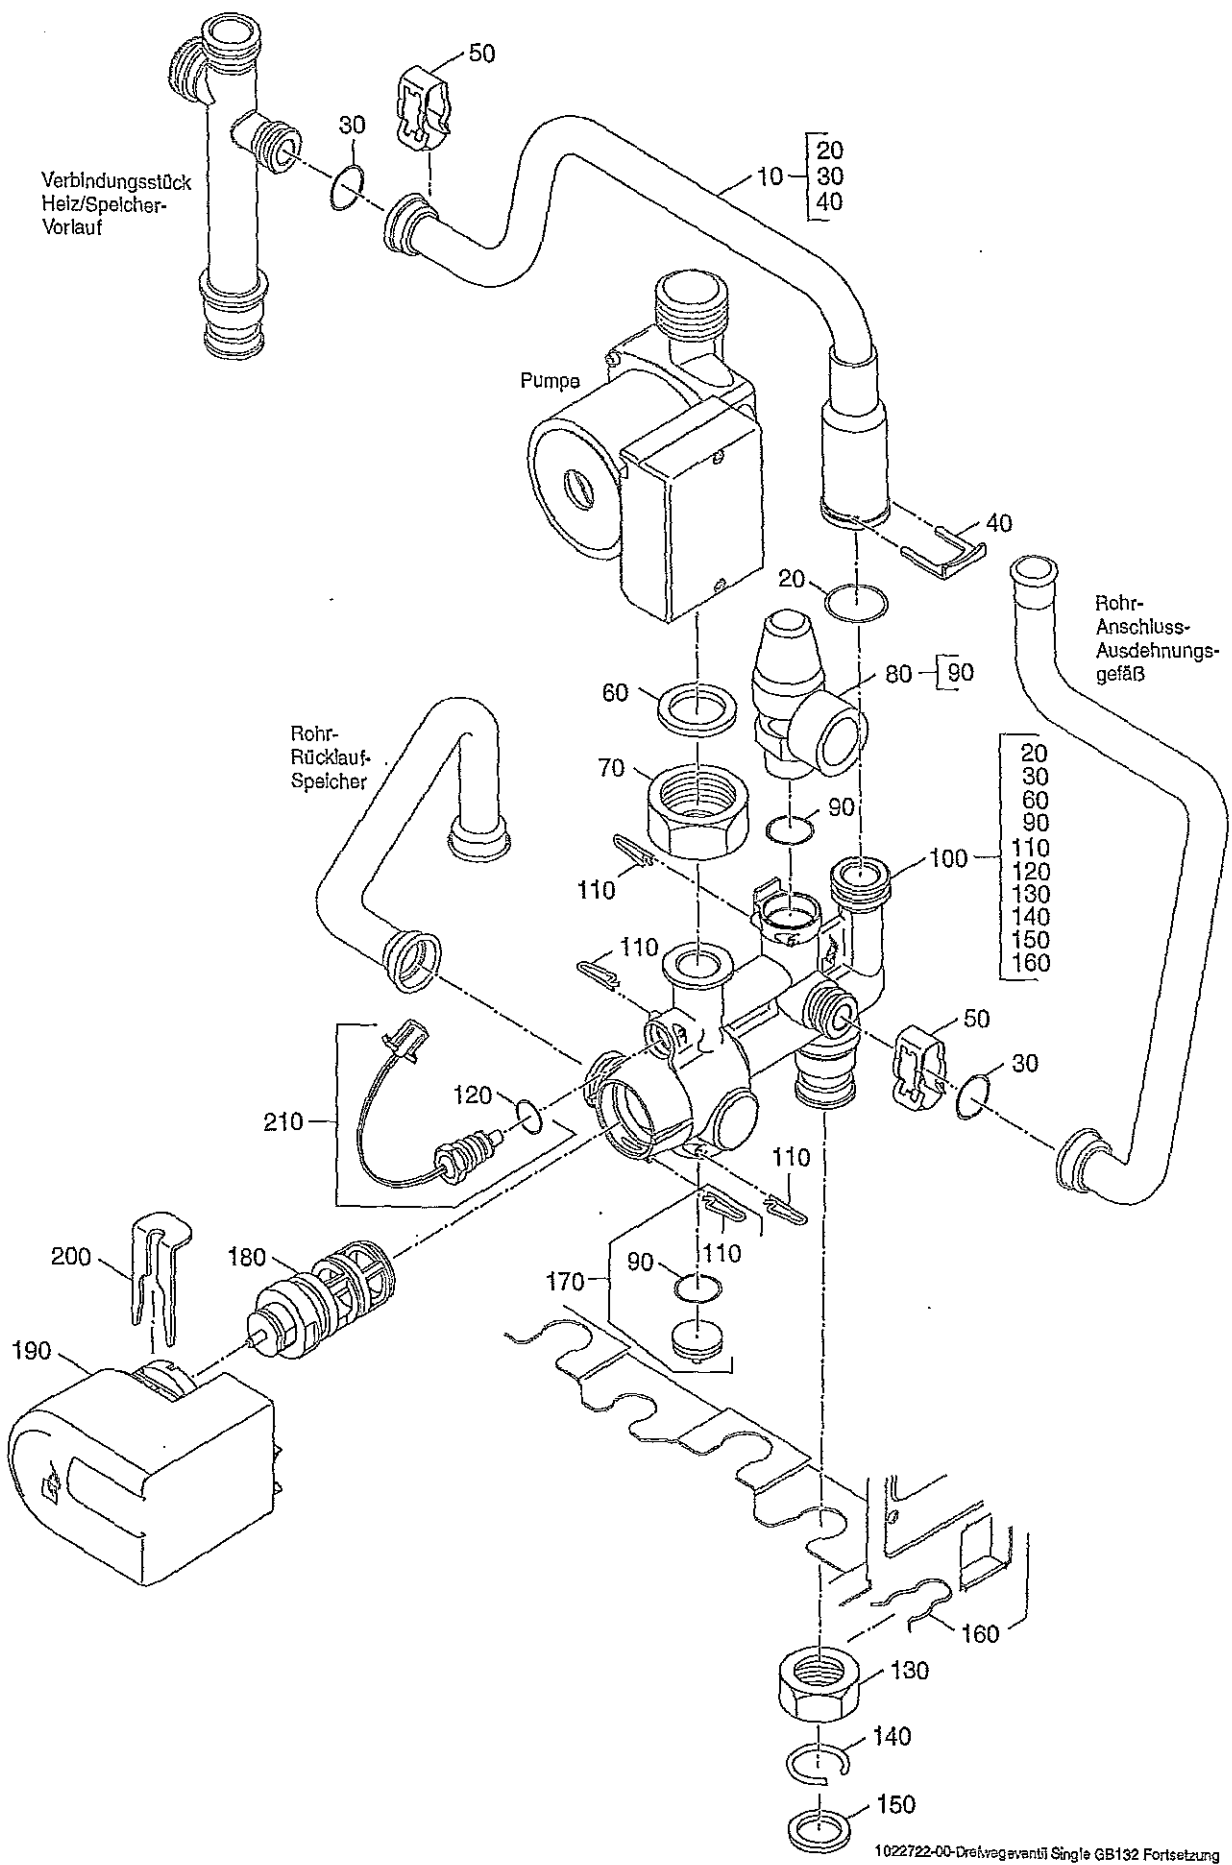

Pumpe Vorlauf/Rücklauf GB132

1022715-00-Pumpe Vorlauf\_Rücklauf GB132

Pumpe Vorlauf Rücklauf

Position	Réf	Dénomination
10	7100638	Purgeur d'air automatique avec joint torique
20	7099676	Agrafe pour fixation échangeur (2 pièces)
30	7099402	Goupille
40	7099428	Raccord départ
50	7099718	Joint torique 26,3x5,33 (lot à 10 pièces)
60	7099794	Joint à lèvres DN36,4x24,4x6,3
70		Vis
80	7099812	Silicone Universal, 25gr
90	7099092	Sonde départ compl.
100	7099568	Tube départ-échangeur GB132
110	7099168	Joint torique 18,76x2,62 (lot à 10 pièces)
120	7099708	Clip de fixation 18mm
130	7099786	Raccord retour
140	7099420	Attaches rapides
150	7099570	Tube retour
160	7099176	Joint 1" caoutchouc
170	7099069	Joint torique 14x1,78 EPDM (5 pièces)
180	7099494	Joint (lot de 10 pièces)
190	7099035	Manomètre avec joint torique
200	7099416	Ecrou raccord
210	7099572	Pompe pour GB132

Dreiwegeventil Single

<u>Position</u>	<u>Réf</u>	<u>Dénomination</u>
10	7099075	Tube départ ballon
20	7099168	Joint torique 18,76x2,62 (lot à 10 pièces)
30	7099167	Joint torique 14,48x2,62 (lot à 10 pièces)
40	7099582	Bouchon/joint/clip GB132
50	7099067	Joint torique 16x2 (5 pièces)
60	7099402	Goupille
70	7099077	Manomètre 4bar GB132
80	7099438	Clip avec ressort 5 pièces
90	7099590	Raccord départ chaudière - préparateur
100	7099352	Goupille
110	7100200	Ecrou raccord 3/4"
120		Circlips
130	7100196	Joint plat 3/4", lot de 10 pièces
140	7099594	Tube retour pour ballon (single)
150	7099536	Raccord GB132
160		Raccord
170		Ecrou raccord 3/4"
180		Circlips
190	7100192	Joint plat 1/2", lot de 10 pièces