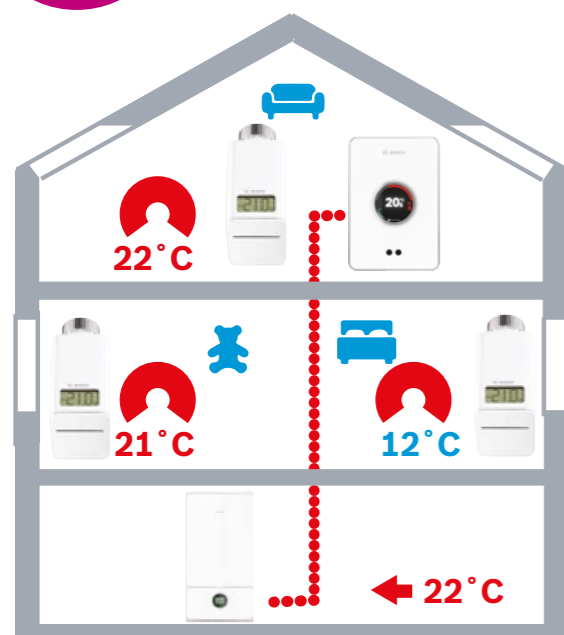

Helyiségenkénti hőmérséklet szabályzás

ÚJ!

Rádióvezérelt termosztát fejek

Akár 20 darab Bosch termosztát fejet szerelhet radiátoraira, így még pontosabban szabályozva a szoba hőmérsékletet. Maximum 20 darab zóna létrehozására van lehetőség.

Az EasyControl biztosítja, hogy a kazán csak akkor induljon el, ha valaki otthon tartózkodik. Ezt a beépített jelenlét érzékelő funkció teszi lehetővé. Mobilkészüléke segítségével interneten keresztül a világ bármelyik pontjáról módosítani tudja otthona hőmérsékletét.

Okos! Lenyűgöző! Egyszerű!

A forradalmi okos termosztáttal a jövő megérkezett az Ön otthonába is. Szobahőmérséklet alapú szabályozás kiegészítve egy külső hőmérséklet érzékelővel vagy az aktuális internetes helyi időjárási adatokkal.

Egyszerűen lenyűgöző

Attól függetlenül, hogy melyik szobában helyezi fel a szabályozót – minden szem az EasyControlra fog szegeződni. A lenyűgöző, karcsú üveg tervezésű érintőkijelző modern megjelenésével a falra szerelve a lakás díszé lehet. Az okos termosztát fekete illetve fehér színben is elérhető.