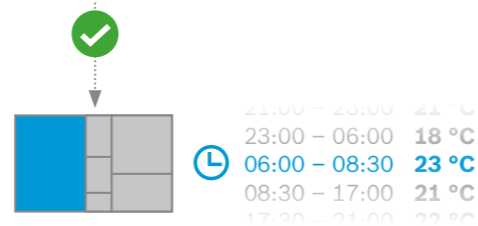

Még sosem volt ilyen egyszerű az otthonában beállítani a tökéletes hőmérsékletet.

Felejtse el mindent, amit eddig tudott a termosztátokról. Az EasyControl merőben más: Az intelligens szabályozó, jelenlét érzékelő funkciójával és intelligens öntanuló móddal biztosítja Ön számára a tökéletes kényelmet és megkönnyíti a fűtési rendszer vezérlését.

Egyszerűen kényelmes

A jelenlét érzékelő funkció és az öntanuló mód különösen okos megoldást biztosít. A fűtést automatikusan az Ön mindennapi rutinjához igazítja, anélkül, hogy Ön bármit is tennie.

Csökkentse egyszerűen energiafogyasztását

Az EasyControl biztosítja, hogy a kazán csak akkor induljon el, ha valaki otthon tartózkodik. Ezt a beépített jelenlét érzékelő funkció teszi lehetővé. Mobilkészüléke segítségével interneten keresztül a világ bármelyik pontjáról módosítani tudja otthona hőmérsékletét.