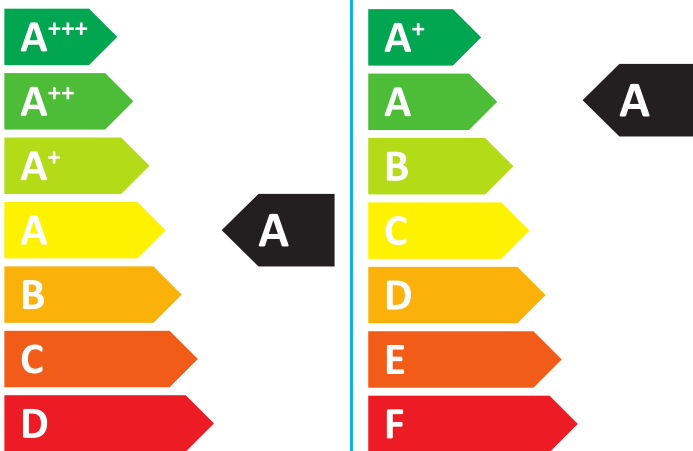

ENERG
енергия · ενεργεια

JUNKERS

CerapurModul
ZBS 14/100 S-3 MA 23
7714311041

44dB

13
kW