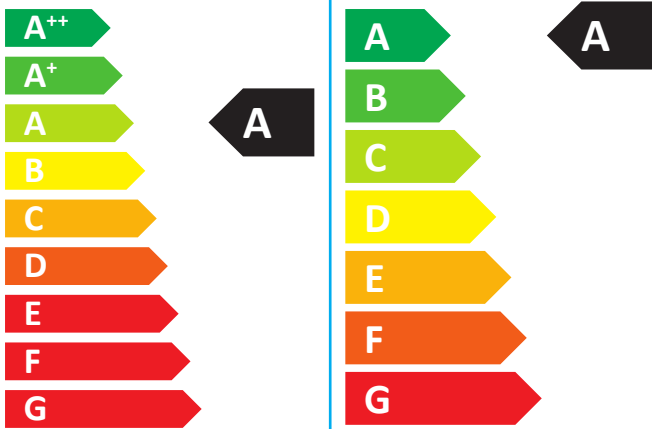

ENERG
енергия · ενεργεια

 **BOSCH**

ZBS 22/150-3 MA 23
7714311181

42dB

22
kW