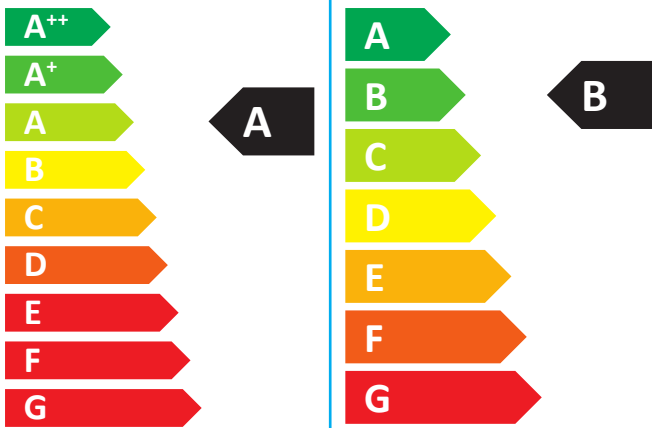

ENERG
енергия · ενεργεια

Condens 4500 FM
FBGC 25C R C120 N DO
7716800616

49dB

25
kW