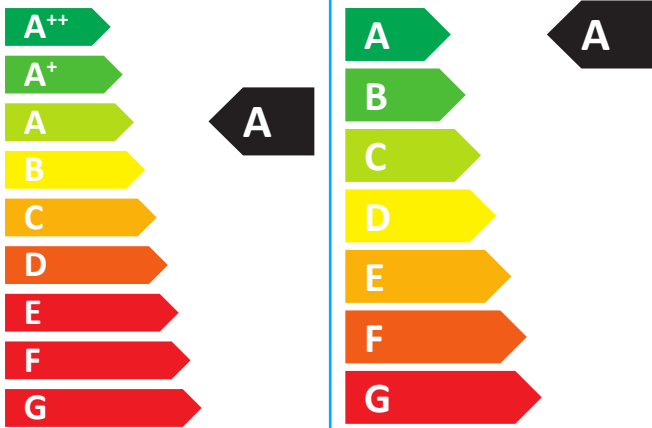

**ENERG**  
енергия · ενεργεια

**JUNKERS**

CerapurSmart  
ZWB 24-3 CE 23  
7736900579

46dB

20  
kW