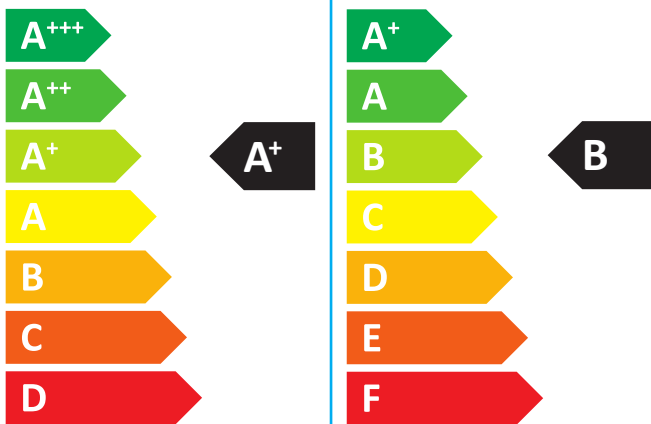

ENERG
енергия · ενεργεια

BOSCH

Compress
EHP 9 LW/M-S
8738203058

ENERG
енергия · ενέργεια

8738203058

Compress

EHP 9 LW/M-S