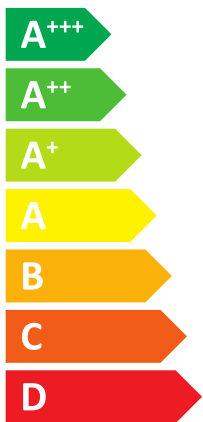

ENERG

енергия · ενεργεια

BOSCH

Compress
EHP 11LW/M-S
8738203059

A++

B

47 dB

dB

- 11 kW
- 11 kW
- 11 kW

ENERG

енергия · ενέργεια

8738203059

Compress

EHP 11LW/M-S

Icons for Heating radiator, A++ label, Water tap, and B label.

Feature selection icons: