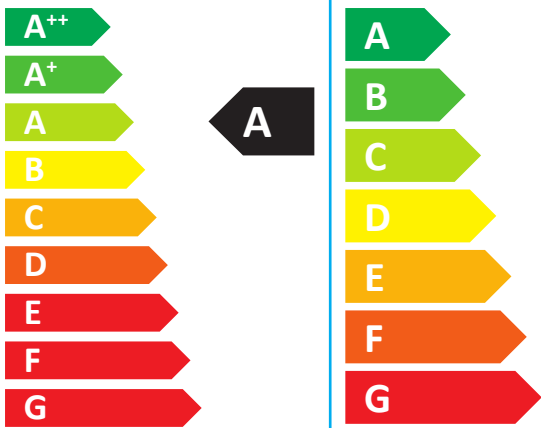

ENERG
енергия · ενεργεια

JUNKERS

Suprapur
Suprapur KSBR 30
7731600023

55dB

30
kW