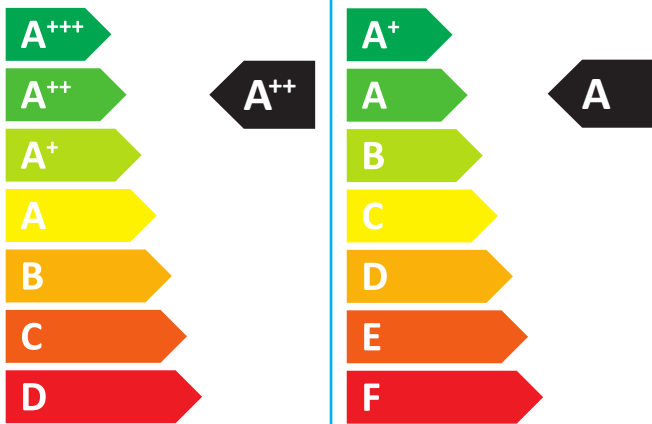

ENERG

енергия · ενεργεια

Compress 3000 AWS

CS3000AWS 8 MSS

7735252162

BOSCH

38 dB

65 dB

- 7 kW
- 5 kW
- 6 kW