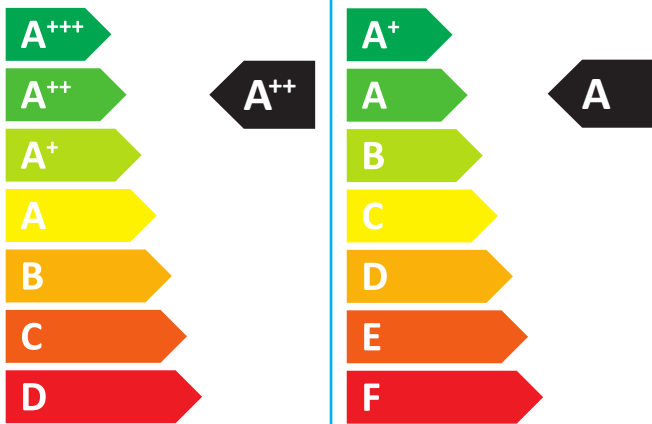

ENERG

енергия · ενεργεια

BOSCH

Compress 3000 AWS

CS3000AWS 15 MS-S

7735252173

35 dB

67 dB

- 12 kW
- 12 kW
- 8 kW