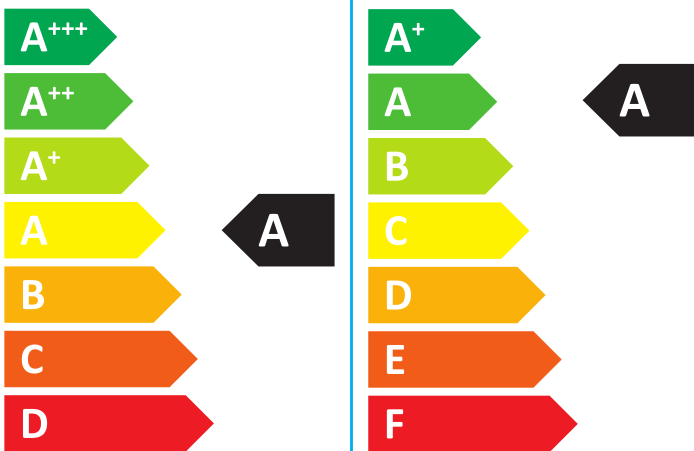

ENERG

енергия · ενεργεια

BOSCH

Condens 9000i WM
GC9000iWM 30/100 S 23
7738100713

49dB

29

kW