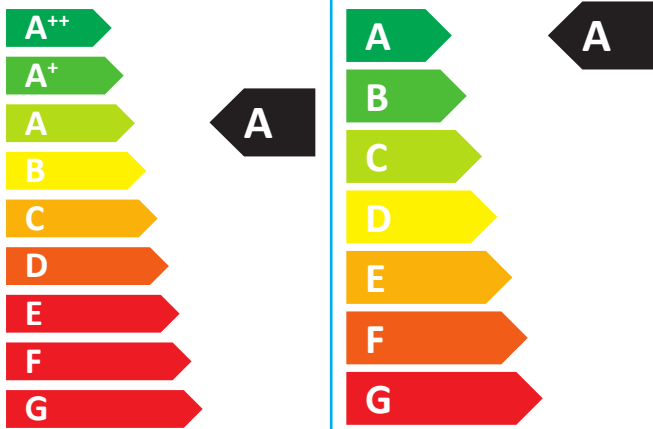

## BOSCH

Condens 9000i WM  
GC9000iWM 30/100 S 23  
7738100713

49 dB

29  
kW