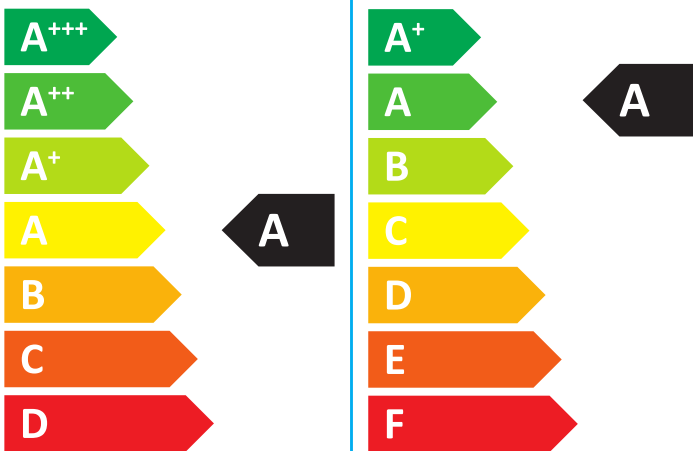

ENERG
енергия · ενεργεια

BOSCH

Condens 9000i WM
GC9000iWM 30/150 SB 23
7738100728

49dB

29
kW