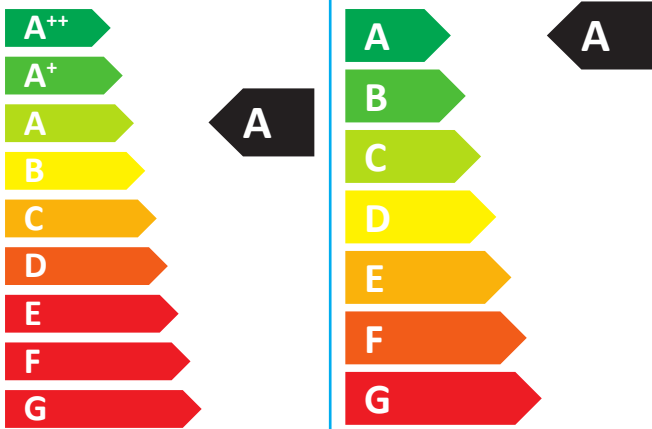

ENERG

енергия · ενεργεια

BOSCH

Condens 7000i W
GC7000iW 24 BC 23
7736901129

XL

50dB

24
kW