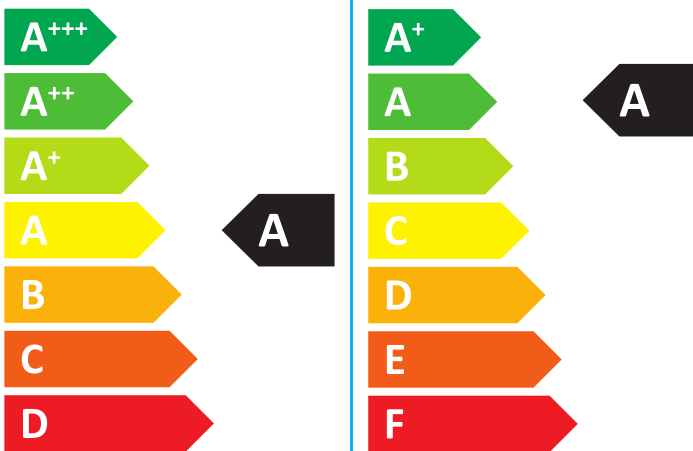

**ENERG**  
енергия · ενεργεια

**BOSCH**

Condens 9000i WM  
GC9000iWM 20/100S 23  
7738100784

**42** dB

**20**  
kW