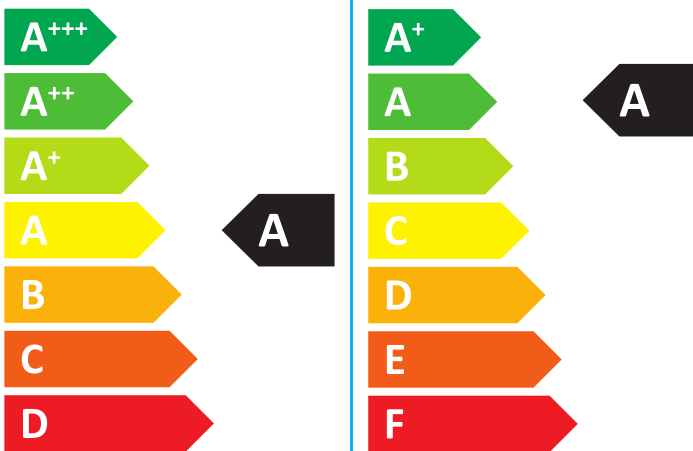

ENERG
енергия · ενεργεια

BOSCH

Condens 9000i WM
GC9000iWM 30/100 S 23
7738100786

49dB

29
kW