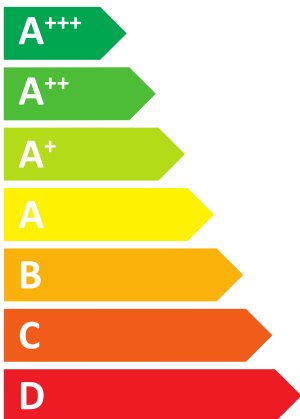

ENERG

енергия · ενεργεια

BOSCH

Compress 7000 AW

CS7000i AW 17 IRE-T

7739614339

55°C

35°C

51 dB

37 dB