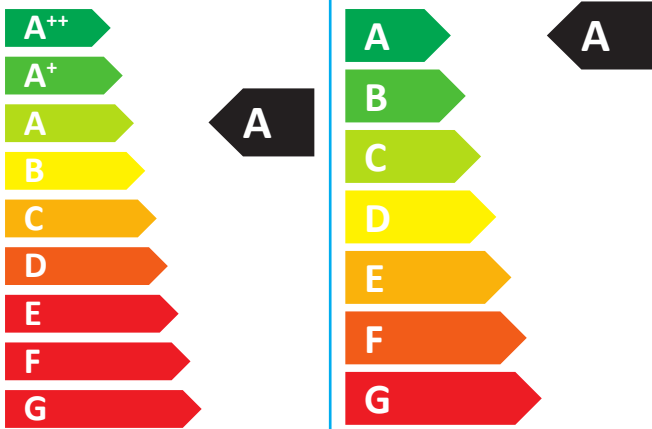

ENERG

енергия · ενεργεια

BOSCH

Condens 7000i W
GC7000iW 35 C 23/21
7736901115

XL

52dB

28
kW