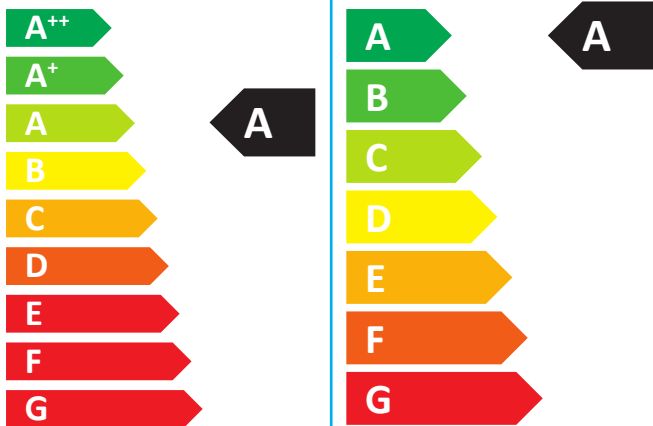

ENERG

енергия · ενεργεια

BOSCH

Condens 7000i W
GC7000iW 28 C 23/21
7736901083

XL

48dB

20
kW