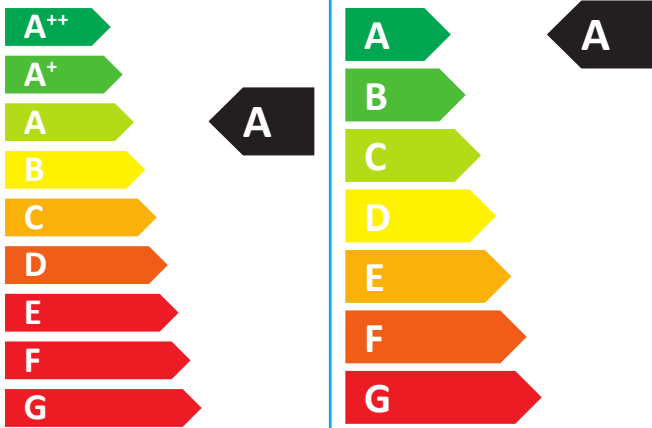

ENERG
енергия · ενεργεια

Condens 7000i W
GC7000iW 28 BC 23/21
7736901113

48dB

20
kW