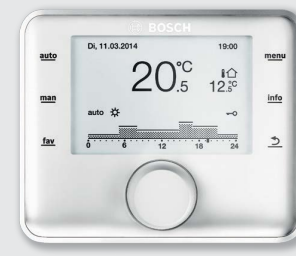

CW100 Modülasyonlu Sistem Kumandası

- Isıtma devresini kontrolü
- Dış hava sıcaklığına veya oda sıcaklığına bağlı çalışabilen modülasyonlu sistem kumandası
- Otomatik konfigürasyon ile sistemi ve modülleri otomatik tanıma
- Isıtma için 2 farklı haftalık saat programı
- Sıcaklık ayarlanabilir tatil programı
- Isıtma ve kullanım suyu için günlük ve aylık enerji tüketimi gösterimi
- Yüksek çözünürlüklü, arka aydınlatmalı LCD ekran
- Kullanım suyu için sürekli işletim veya ısıtma programına bağlı işletim
- Bakım aralığının gösterimi
- Otomatik yaz/kış geçişi
- Son 20 hata kodunun tarihle birlikte kaydedilmesi
- Donmaya karşı koruma

TR15-1 On/Off Oda Kumandası

- Oda sıcaklığı kontrolü
- On/off çalıştırma

CR100 Modülasyonlu Sistem Kumandası

- Isıtma devresini kontrolü
- Modülasyonlu çalıştırma ile yakıt tasarrufu
- Otomatik konfigürasyon ile sistemi ve modülleri otomatik tanıma
- Isıtma için 2 farklı haftalık saat programı
- Sıcaklık ayarlanabilir tatil programı
- Isıtma ve kullanım suyu için günlük ve aylık enerji tüketimi gösterimi
- Yüksek çözünürlüklü, arka aydınlatmalı LCD ekran
- Kullanım suyu için sürekli işletim veya ısıtma programına bağlı işletim
- Bakım aralığının gösterimi
- Otomatik yaz/kış geçişi
- Son 20 hata kodunun tarihle birlikte kaydedilmesi
- Donmaya karşı koruma

Yeni

CR50 Modülasyonlu Oda Kumandası

- Oda sıcaklığı kontrolü
- Modülasyonlu çalıştırma ile yakıt tasarrufu
- Isıtma için 2 farklı haftalık saat programı
- Sıcaklık ayarlanabilir tatil programı
- Yüksek çözünürlüklü, arka aydınlatmalı LCD ekran
- Kullanım suyu için sürekli işletim veya ısıtma programına bağlı işletim
- Bakım aralığının gösterimi
- Otomatik yaz/kış geçişi
- Son 20 hata kodunun tarihle birlikte kaydedilmesi
- Donmaya karşı koruma