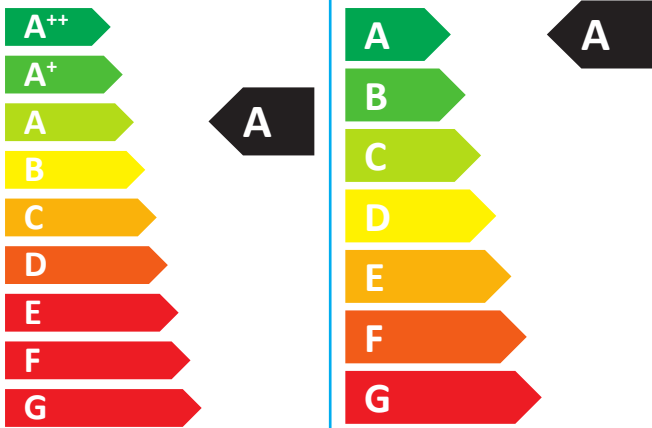

ENERG
енергия · ενεργεια

Condens 7000i W
GC7000iW 20/28 C 31
7736901442

48dB

20
kW