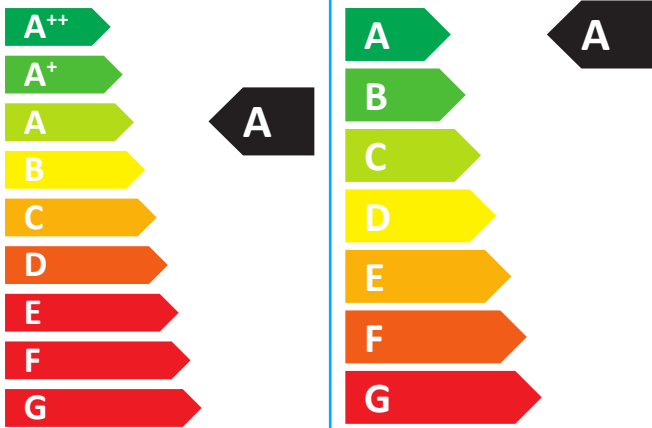

**ENERG**  
енергия · ενεργεια

Condens 7000i W  
GC7000iW 30/35 C 31  
7736901444

50dB

28  
kW