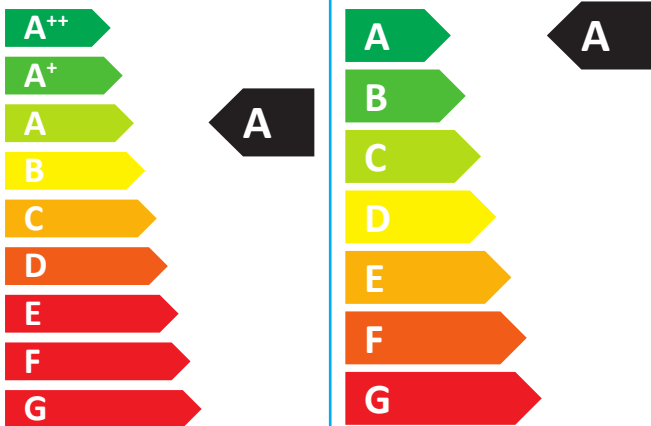

ENERG

енергия · ενεργεια

BOSCH

Condens 8300i W
GC8300iW 35/40 C23
7738100829

XL

53dB

34
kW