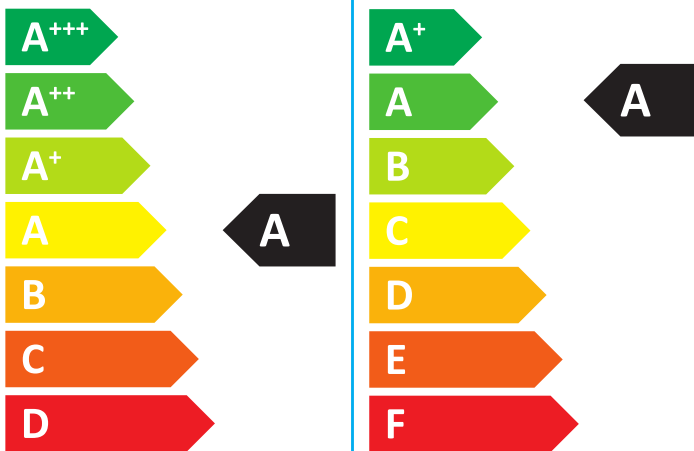

**ENERG**  
енергия · ενεργεια

**BOSCH**

Condens 2300 W  
GC2300W 24/30 C 23  
7736901470

**44**dB

**24**  
kW