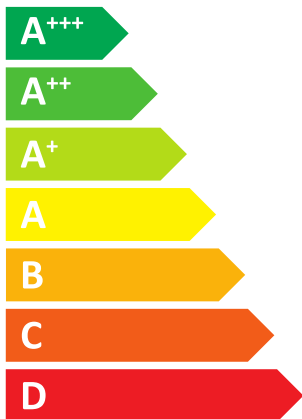

ENERG

енергия · ενεργεια

BOSCH

Compress 6000 AW
Compress 6000 14t AWB
7739454520

55°C

35°C

41 dB

53 dB

ENERG
енергия · ενέργεια

7739454520

Compress 6000 AW

Compress 6000 14t AWB

A⁺⁺

A⁺⁺⁺

A⁺⁺

A⁺⁺