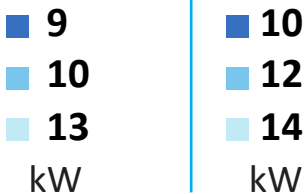

ENERG

енергия · ενέργεια

BOSCH

Compress 7000i AW
CS7000iAW 17 ORE-T B
8734100564

55°C

35°C

41 dB

54 dB

ENERG
енергия · ενέργεια

8734100564

Compress 7000i AW

CS7000iAW 17 ORE-T B

A⁺⁺

A⁺⁺⁺

A⁺⁺

A⁺⁺