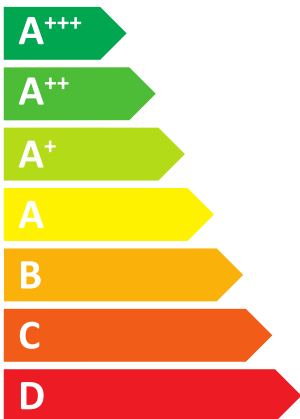

ENERG

енергия · ενεργεια

BOSCH

Compress 7000i AW
CS7000iAW 7 ORE-S B
8734100561

55°C

35°C

29 dB

47 dB