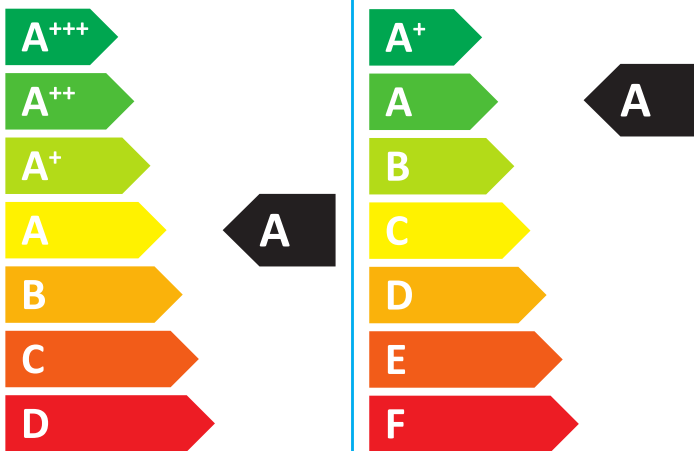

ENERG
енергия · ενεργεια

BOSCH

Condens 7000i W
GC7000iW 35 C 23
7736901598

52 dB

28
kW